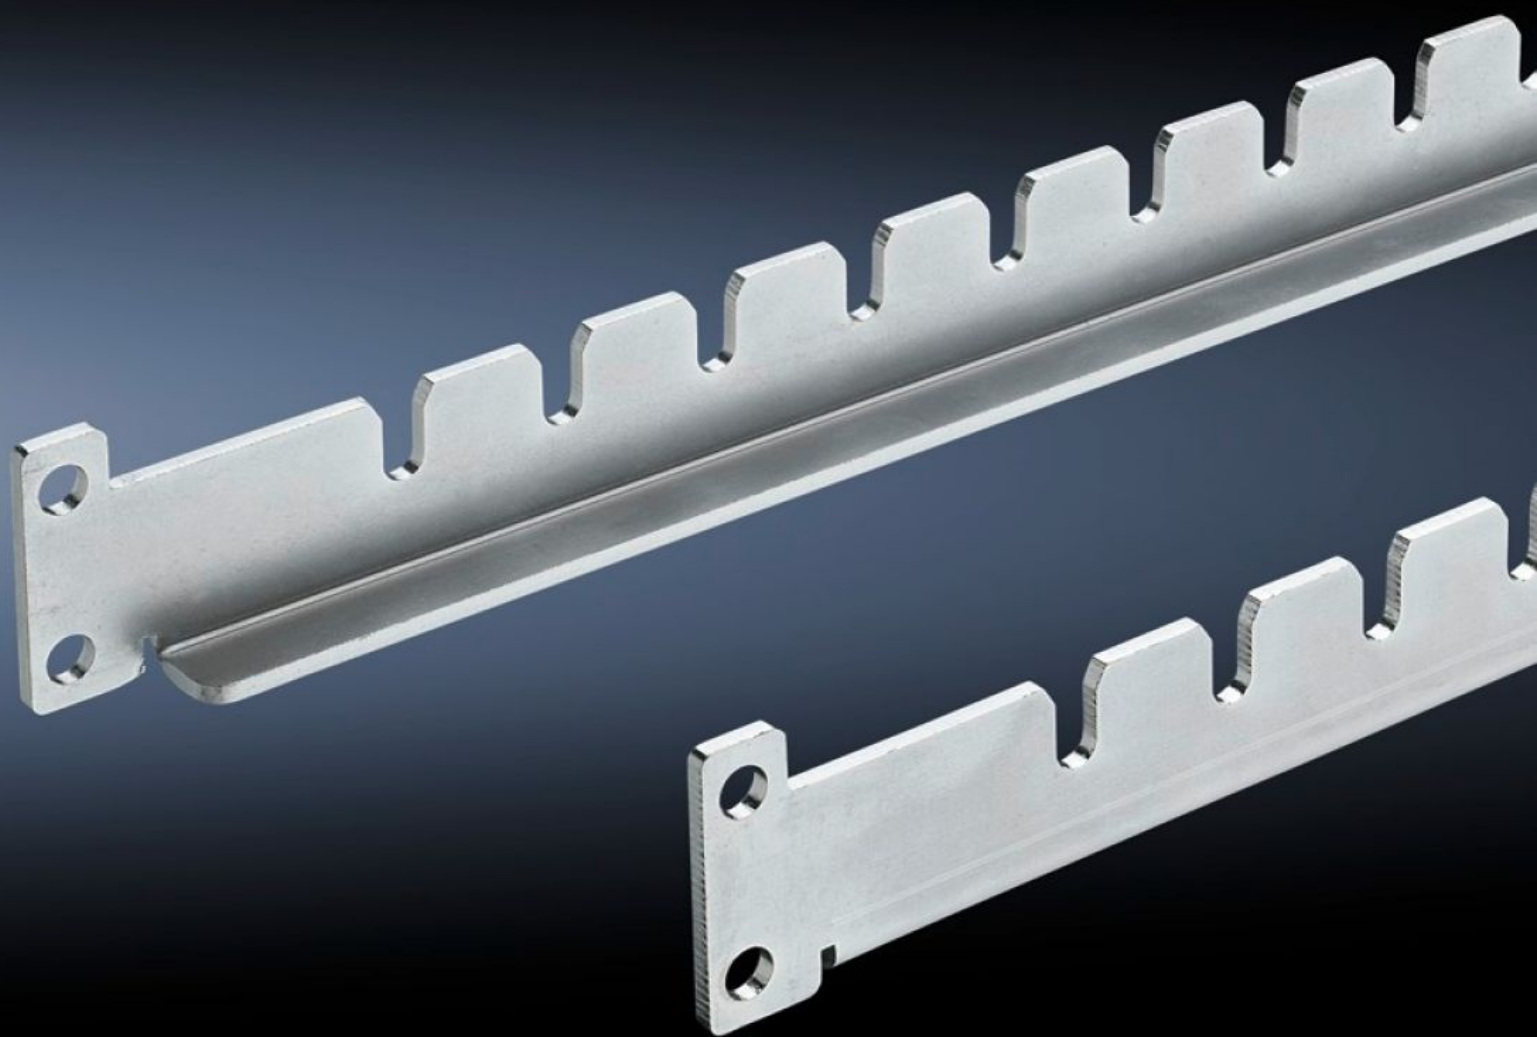

Rittal – The System.

Faster – better – everywhere.

TS 8800.240

Montasjesett for Moeller MR 25 fordelingssystem

Stat: 22.05.2026 (Kilde: rittal.com/no-no)

ENCLOSURES

POWER DISTRIBUTION

CLIMATE CONTROL

IT INFRASTRUCTURE

SOFTWARE & SERVICES

FRIEDHELM LOH GROUP