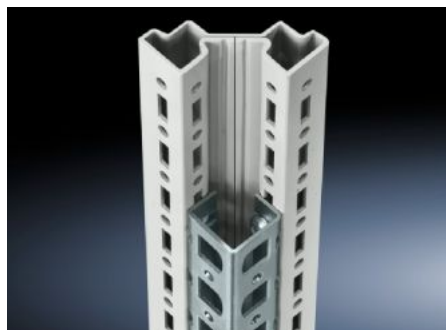

SOFTWARE & SERVICES

FRIEDHELM LOH GROUP

TS 8800.320 - Adapterskinne for PS-kompatibilitet

Montering i de vertikale TS- skapprofilene for å oppnå kompatibilitet med: PS montasjeskinne, PS montasjechassis, PS sysemchassis.

Funksjoner

Art.nr	TS 8800.320
Produktbeskrivelse	For å opprette kompatibilitet med: PS montasjeskinne 23 x 23 mm, PS montasje-chassis 23 x 73 mm og PS systemchassis 23 x 73 mm.
Materiale	Stålplate
Overflate	Forsinket
Leveringsomfang	Inkl. montasjeskruer
Monteringsmuligheter	På den vertikale TS, VX SE skapprofilen På den horisontale VX SE skapprofilen oppe, i bredden
Passer for	Kapslingstype: TS Høyde: = 2.200 mm
Pakkeenhet	4 stk.
Nettovekt	4,456 kg
Bruttovekt	4,657 kg
Tolltariffnummer	73269098
ETIM 9	EC002625
ECLASS 8.0	27189234
Produktbeskrivelse	TS Adapterskinne, for PS-kompatibilitet, for H: 2200 mm