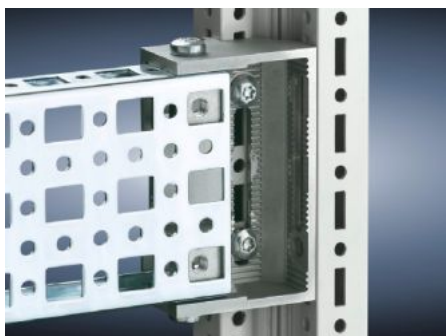

Rittal – The System.

Faster – better – everywhere.

TS 8800.330 Kombi-holdestykke TS

Stat: 08.07.2026 | Kilde: rittal.com/norway

ENCLOSURES

POWER DISTRIBUTION

CLIMATE CONTROL

IT INFRASTRUCTURE

SOFTWARE & SERVICES

FRIEDHELM LOH GROUP

TS 8800.330 - Kombi-holdestykke TS

For feste av montasje-chassis 23 x 73 mm eller montasjeskinner 23 x 23 mm.

Funksjoner

Art.nr	TS 8800.330
Produktbeskrivelse	For feste av montasje-chassis 23 x 73 mm eller montasjeskinner 23 x 23 mm.
Materiale	Støpt sink
Leveringsomfang	1 sett = 1 kombi-holdestykke, 1 låsestykke, 3 plateskruer 5,5 x 13 mm
Monteringsmuligheter	På den vertikale TS skappprofilen (25 mm hullraster, i trinn på 2 mm) På den horisontale VX SE skappprofilen oppe, i bredden
Passer for kapslingstype	TS VX SE
Pakkeenhet	6 stk.
Nettovekt	0,93 kg
Bruttovekt	1,12 kg
Tolltariffnummer	83024900
ETIM 9	EC002625
ECLASS 8.0	27189234
Produktbeskrivelse	TS Kombi-holdestykke, for feste av montasjechassis 23x23 mm/, PS montasjeskinner 23x23 mm