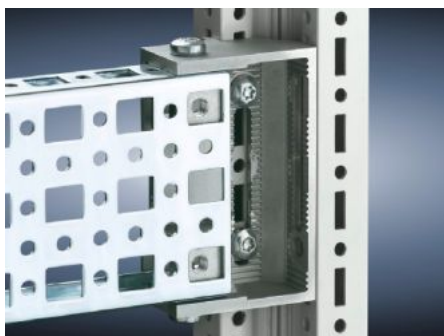

# TS 8800.330 Kombi-holdestykke TS

Stat: 23.05.2026 | Kilde: [rittal.com/norway](http://rittal.com/norway)

ENCLOSURES

POWER DISTRIBUTION

CLIMATE CONTROL

IT INFRASTRUCTURE

SOFTWARE & SERVICES

FRIEDHELM LOH GROUP

# TS 8800.330 - Kombi-holdestykke TS

For feste av montasje-chassis 23 x 73 mm eller montasjeskinner 23 x 23 mm.

## Funksjoner

Art.nr	TS 8800.330
Produktbeskrivelse	For feste av montasje-chassis 23 x 73 mm eller montasjeskinner 23 x 23 mm.
Materiale	Støpt sink
Leveringsomfang	1 sett = 1 kombi-holdestykke, 1 låsestykke, 3 plateskruer 5,5 x 13 mm
Monteringsmuligheter	På den vertikale TS skappprofilen (25 mm hullraster, i trinn på 2 mm) På den horisontale VX SE skappprofilen oppe, i bredden
Passer for kapslingstype	TS VX SE
Pakkeenhet	6 stk.
Nettovekt	0,93 kg
Bruttovekt	1,12 kg
Tolltariffnummer	83024900
ETIM 9	EC002625
ECLASS 8.0	27189234
Produktbeskrivelse	TS Kombi-holdestykke, for feste av montasjechassis 23x23 mm/, PS montasjeskinner 23x23 mm