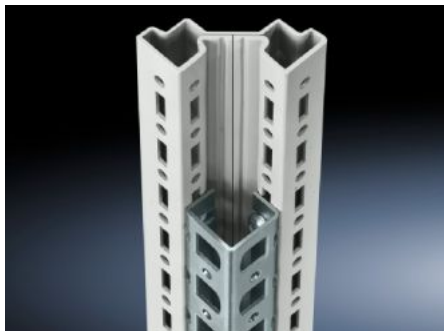

SOFTWARE & SERVICES

FRIEDHELM LOH GROUP

TS 8800.380 - Adapterskinne for PS-kompatibilitet

Montering i de vertikale TS- skapprofilene for å oppnå kompatibilitet med: PS montasjeskinne, PS montasjechassis, PS sysemchassis.

Funksjoner

Art.nr	TS 8800.380
Produktbeskrivelse	For å opprette kompatibilitet med: PS montasjeskinne 23 x 23 mm, PS montasje-chassis 23 x 73 mm og PS systemchassis 23 x 73 mm.
Materiale	Stålplate
Overflate	Forsinket
Leveringsomfang	Inkl. montasjeskruer
Monteringsmuligheter	På den vertikale TS, VX SE skapprofilen På den horisontale VX SE skapprofilen oppe, i bredden
Passer for	Kapslingstype: TS Høyde: = 1.800 mm
Pakkeenhet	4 stk.
Nettovekt	3,724 kg
Bruttovekt	3,924 kg
Tolltariffnummer	73269098
ETIM 9	EC002625
ECLASS 8.0	27189234
Produktbeskrivelse	TS Adapterskinne, for PS-kompatibilitet, for H: 1800 mm