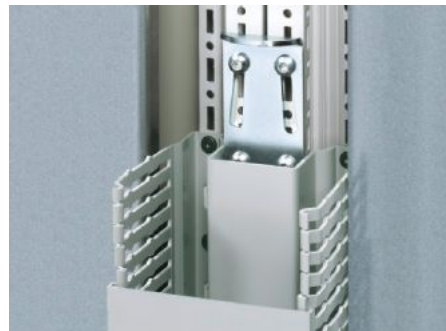

SOFTWARE & SERVICES

FRIEDHELM LOH GROUP

TS 8800.510 - Kabelkanal for vertikal TS-profil

For montering på den vertikale skapprofilen, på to rekkemonterte skapprofiler i sammenmonteringsområdet.

Funksjoner

Art.nr	TS 8800.510
Utførelse	Bredden 100 mm, for montering på to rekkemonterte skapprofiler i sammenmonteringsområdet.
Fordeler	<p>Kabelkanalens festepunkter er tilpasset TS profilen. Dermed bortfaller arbeidskrevende boring, noe som var nødvendig med DIN-kanalene</p> <p>Føringspunktene er tilpasset kombinasjonen med kabelkanalene for montasjeplate</p> <p>Flere føringspunkter i montasjeplatens høyde muliggjør direkte innføring i kabelkanalen</p>
Materiale	Hard-PVC Ikke lettantennelig, selvslukkende
Farge	Iht. RAL 7030
Leveringsomfang	Kabelkanal med lokk
Bar width	5,5 mm
Slot width	4,5 mm
Henvisning	Kan tilpasses andre skapdimensjoner.