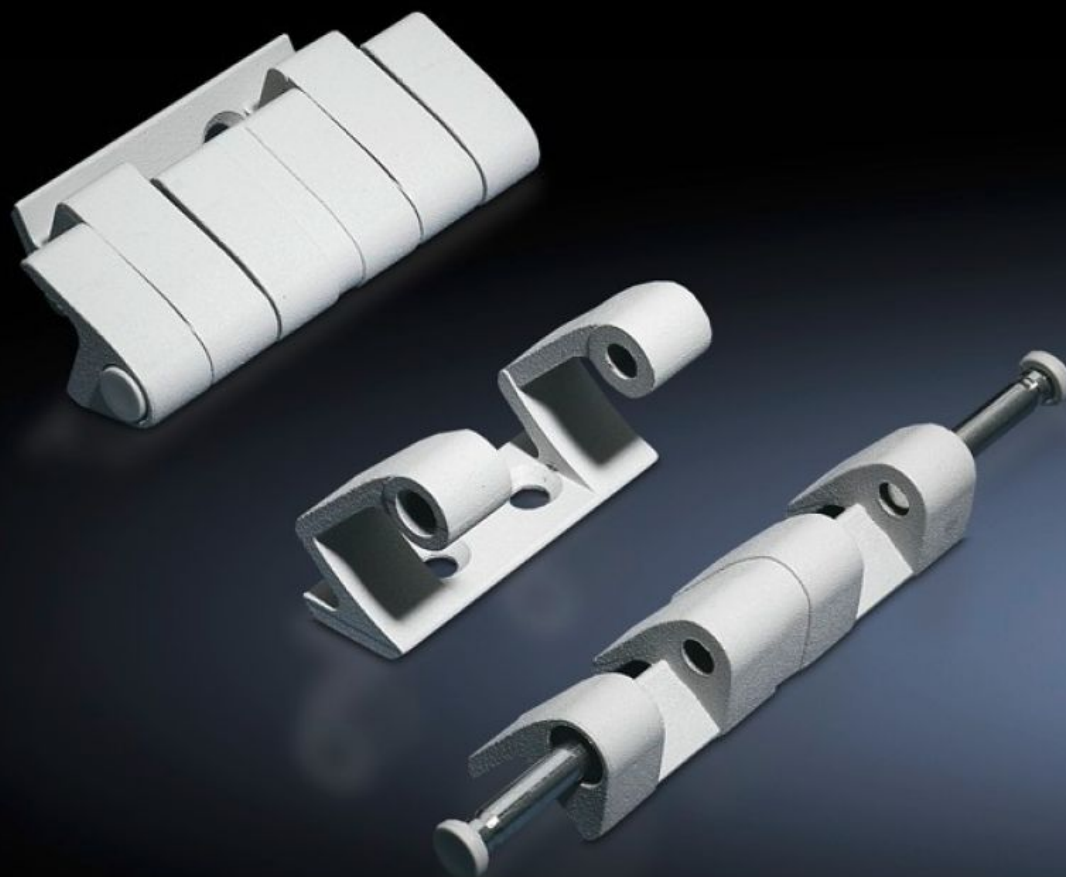

Rittal – The System.

Faster – better – everywhere.

SZ 8800.710 Hengsel 180°

Stat: 04.06.2026 (Kilde: rittal.com/no-no)

ENCLOSURES

POWER DISTRIBUTION

CLIMATE CONTROL

IT INFRASTRUCTURE

SOFTWARE & SERVICES

FRIEDHELM LOH GROUP

SZ 8800.710 - Hengsel 180°

For utvidelse av døråpningsvinkelen til 180°

Funksjoner

Art.nr	SZ 8800.710
Materiale	Fingods/støpt sink
Farge	RAL 7035
Leveringsomfang	Inkl. festemateriell
Døråpningsvinkel	180°
Henvisning	Skapets kapslingsgrad kan reduseres. Samme dørhengsling innenfor en skaprekke.
Suitable for door variant	Dører med høye dynamiske belastninger, dørmonteringer inntil 900 N
Passer for kapslingstype	TS VX SE
Pakkeenhet	4 stk.
Nettovekt	0,92 kg
Bruttovekt	0,977 kg
Tolltariffnummer	83021000
ETIM 9	EC001167
ECLASS 8.0	27409219
Produktbeskrivelse	TS-hengsel 180°, for TS, VX SE, dører med høye dynamiske belastninger, RAL 7035