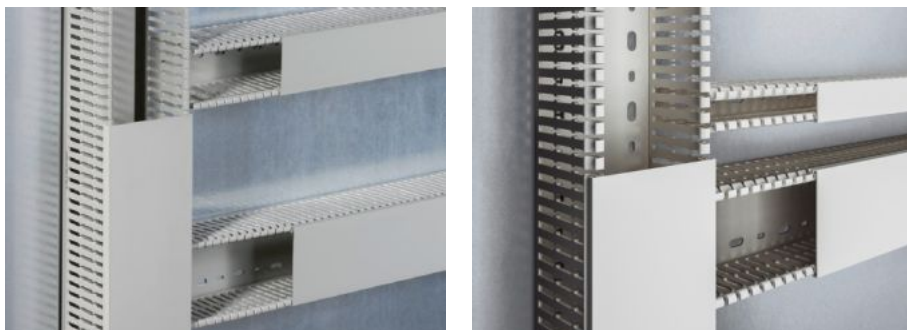

# TS 8800.755 - Kabelkanal

Med DIN-/spesialhull for direkte montering på skapprofilen eller på flater, f.eks. montasjeplater. Forutbestemte bruddpunkter på stagene og kabelkanalgulvet.

## Funksjoner

Art.nr	TS 8800.755
Utførelse	for montasjeplater for montering på VX systemhulling
Produktbeskrivelse	Med DIN-/spesialhull for direkte montering på skapprofilen eller på flater, f.eks. montasjeplater. Forutbestemte bruddpunkter på stagene og kabelkanalgulvet.
Materiale	Hard-PVC Ikke lettantennelig, selvslukkende Temperaturbestandig inntil +60 °C
Farge	Iht. RAL 7030
Leveringsomfang	Kabelkanal med lokk
Bar width	5,5 mm
Slot width	4,5 mm

# Funksjoner

Monteringsmuligheter	Med DIN-/spesialhull for direkte montering på skapprofilen eller på flater, f.eks. montasjeplater Hvis montasjeplaten monteres bak slik at den flukter med skaprammen (monteringsposisjon $\pm 0$ mm), lukkes de horisontalt oppbygde kabelkanalene med kabelkanalene som er montert på skapprofilen slik at de flukter Kabelkanal 50 mm bred for separat monterte VX25 skap med sidevegg på den vertikale profilen venstre og høyre ved siden av montasjeplaten
Henvisning	Kan avkortes for andre dimensjoner.
Dimensjoner	Bredde: 50 mm Dybde: 80 mm Lengde: 2.000 mm
Pakkeenhet	18 stk.
Nettovekt	18,9 kg
Tolltariffnummer	39259020
ETIM 9	EC000012
ECLASS 8.0	27400703
Produktbeskrivelse	VX kabelkanal, for montasjeplate og skapprofil, BD: 50x80 mm, L: 2000 mm