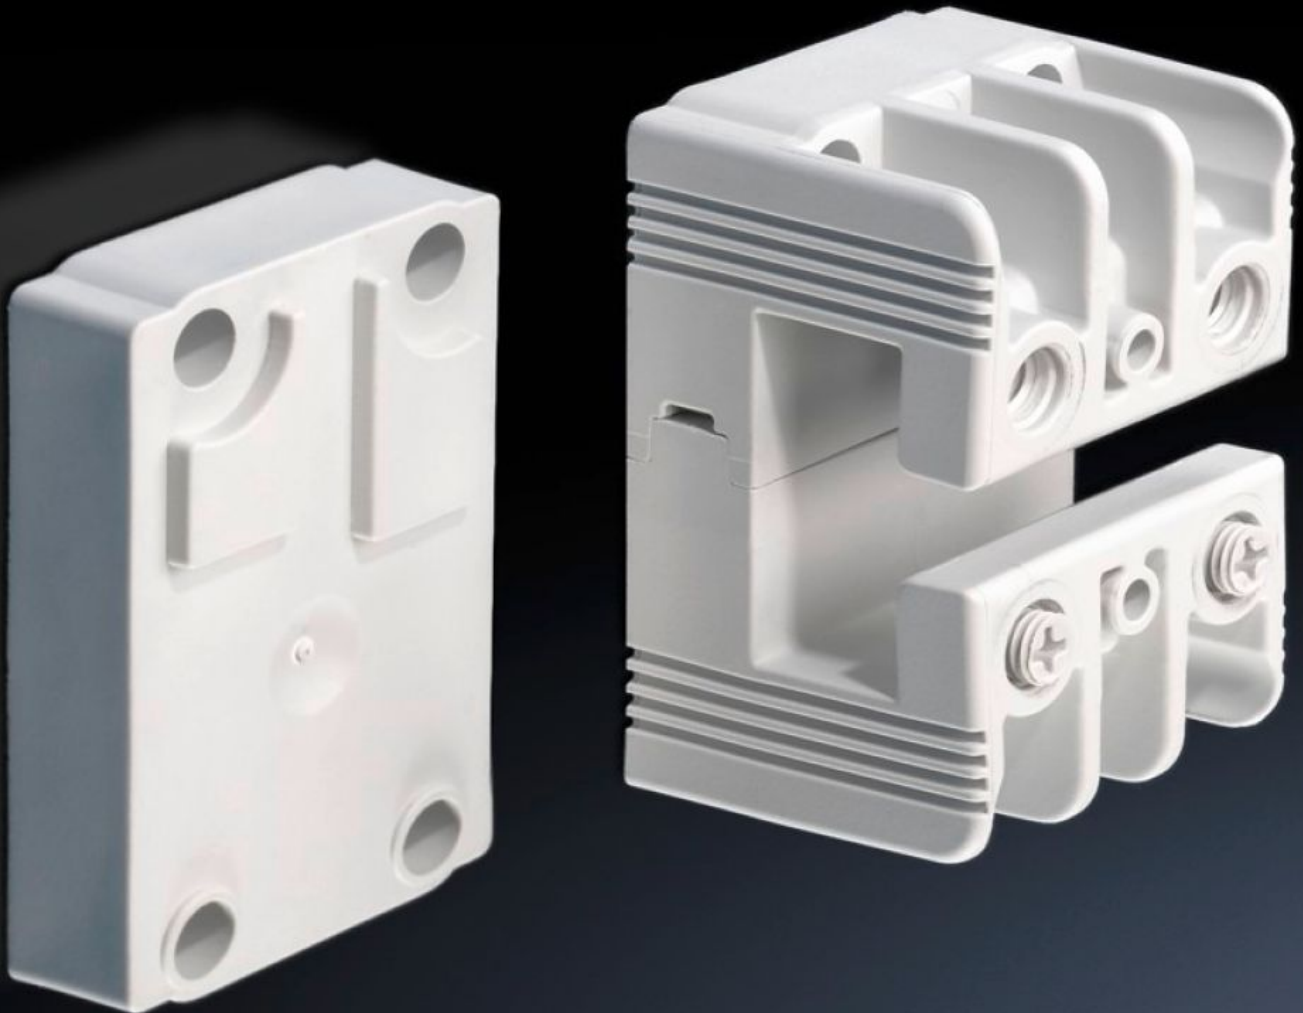

Rittal – The System.

Faster – better – everywhere.

SV 9342.030

Samleskinneholder

Stat: 13.05.2026 (Kilde: rittal.com/no-no)

ENCLOSURES

POWER DISTRIBUTION

CLIMATE CONTROL

IT INFRASTRUCTURE

SOFTWARE & SERVICES

FRIEDHELM LOH GROUP

SV 9342.030 - Samleskinneholder 1-polet

Funksjoner

Art.nr	SV 9342.030
Materiale	polyamid Brannsikkerhet iht. UL 94-V0
Farge	RAL 7035
Leveringsomfang	Inkl. forhøyning for trininformet plassering av PLS-samleskinnene
Passer for samleskinner	PLS 1600
Polantall	1-polet
Henvisning	Oppbygging av flere systemer med 60 mm skinneravstand er mulig med rekkemontering av samleskinneholderen Holder egnet for AC- og DC-anvendelse.
Måledriftsspenning	1000 V AC 1500 V DC
PEN/N/PE-holder	Ja
Pakkeenhet	4 stk.
Nettovekt	0,28 kg
Bruttovekt	0,306 kg
Tolltariffnummer	85469010
ETIM 9	EC001166
ECLASS 8.0	27400607
Produktbeskrivelse	SV Samleskinneholder, PLS 1600, 1-polet