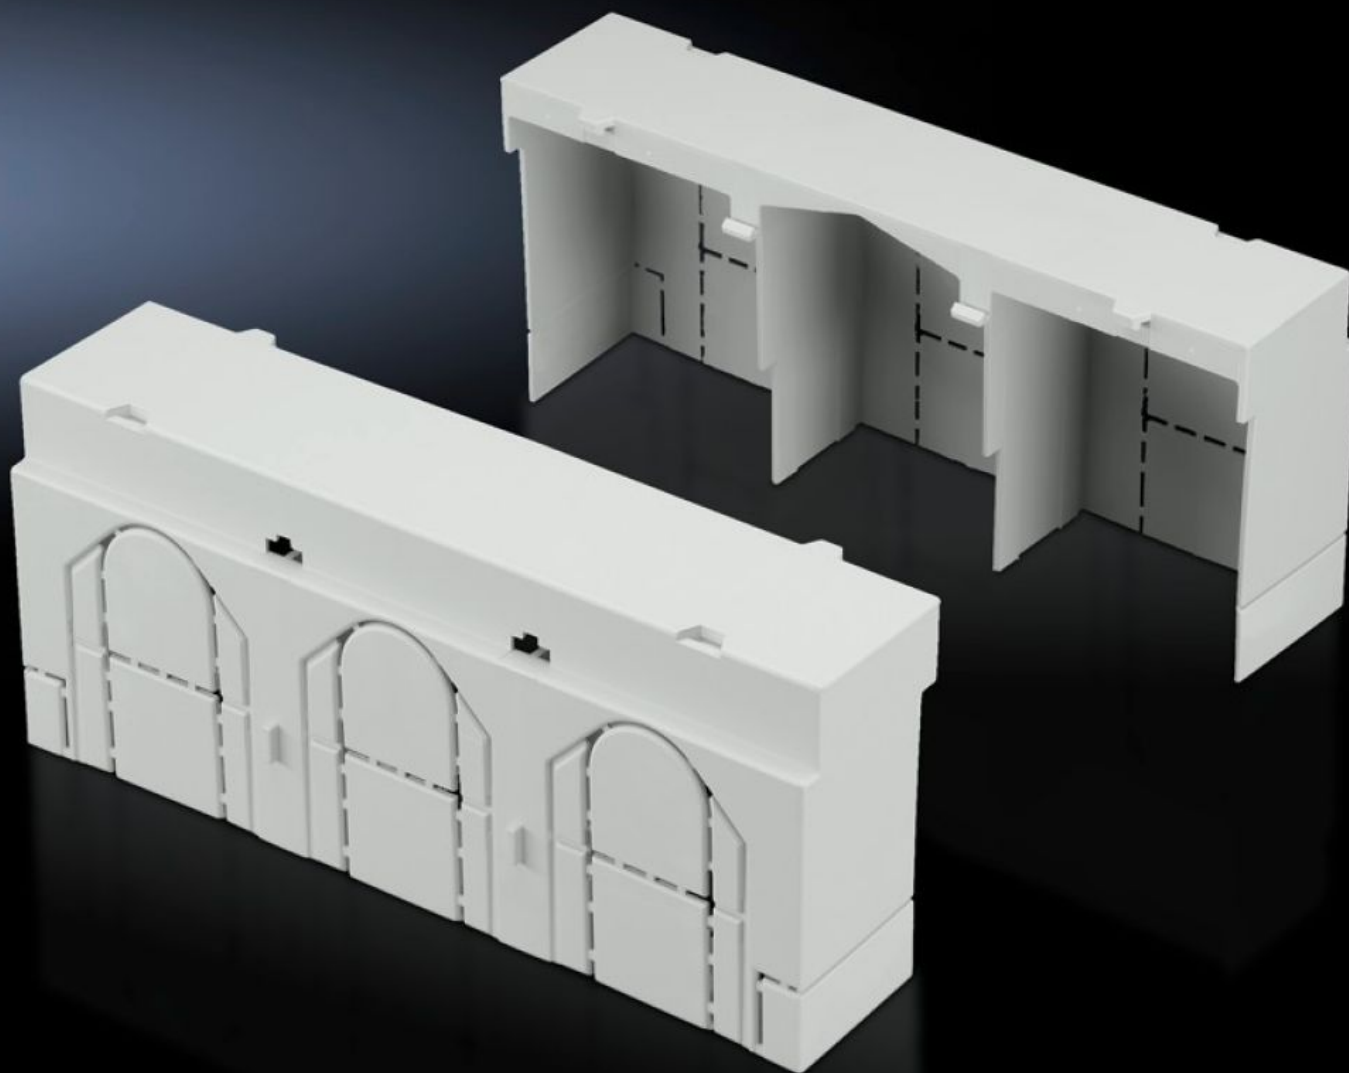

Rittal – The System.

Faster – better – everywhere.

SV 9344.520

Tilkoblingsrom-avdekning

Stat: 13.05.2026 (Kilde: rittal.com/no-no)

ENCLOSURES

POWER DISTRIBUTION

CLIMATE CONTROL

IT INFRASTRUCTURE

SOFTWARE & SERVICES

FRIEDHELM LOH GROUP