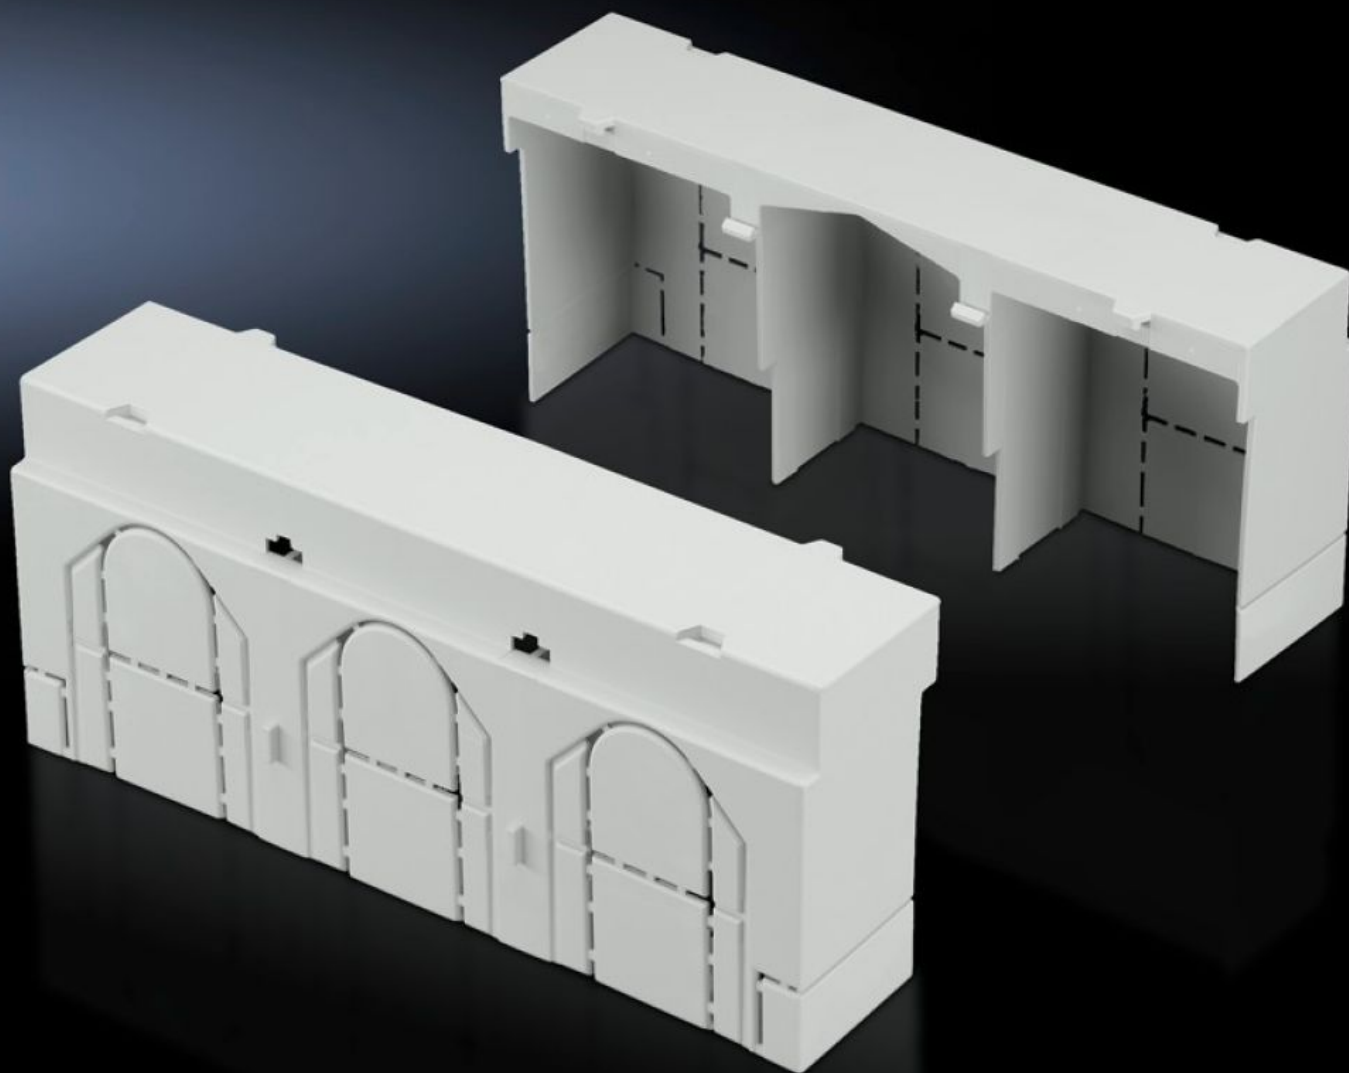

Rittal – The System.

Faster – better – everywhere.

SV 9344.530

Tilkoblingsrom-avdekning

Stat: 05.04.2026 (Kilde: rittal.com/no-no)

ENCLOSURES

POWER DISTRIBUTION

CLIMATE CONTROL

IT INFRASTRUCTURE

SOFTWARE & SERVICES

FRIEDHELM LOH GROUP

SV 9344.530 - Tilkoblingsrom-avdekning for NH-sikringslastskillebrytere

For å forlengre berøringsbeskyttelsesavdekningen ved bruk av kabelsko med lang presshylse, kan rekkemonteres oppe eller nede.

Funksjoner

Art.nr	SV 9344.530
Produktbeskrivelse	For å forlengre berøringsbeskyttelsesavdekningen, f.eks. ved bruk av kabelsko med lang presshylse. Kan rekkemonteres enten oppe eller nede.
Materiale	polyamid
Farge	RAL 7035
For byggestørrelse	1
Pakkeenhet	2 stk.
Nettovekt	0,14 kg
Bruttovekt	0,148 kg
Tolltariffnummer	85472000
ETIM 9	EC000775
ECLASS 8.0	27142414
Produktbeskrivelse	SV Tilkoblingsrom-avdekning, for NH sikrings-lastskillebrytere, gr. 1