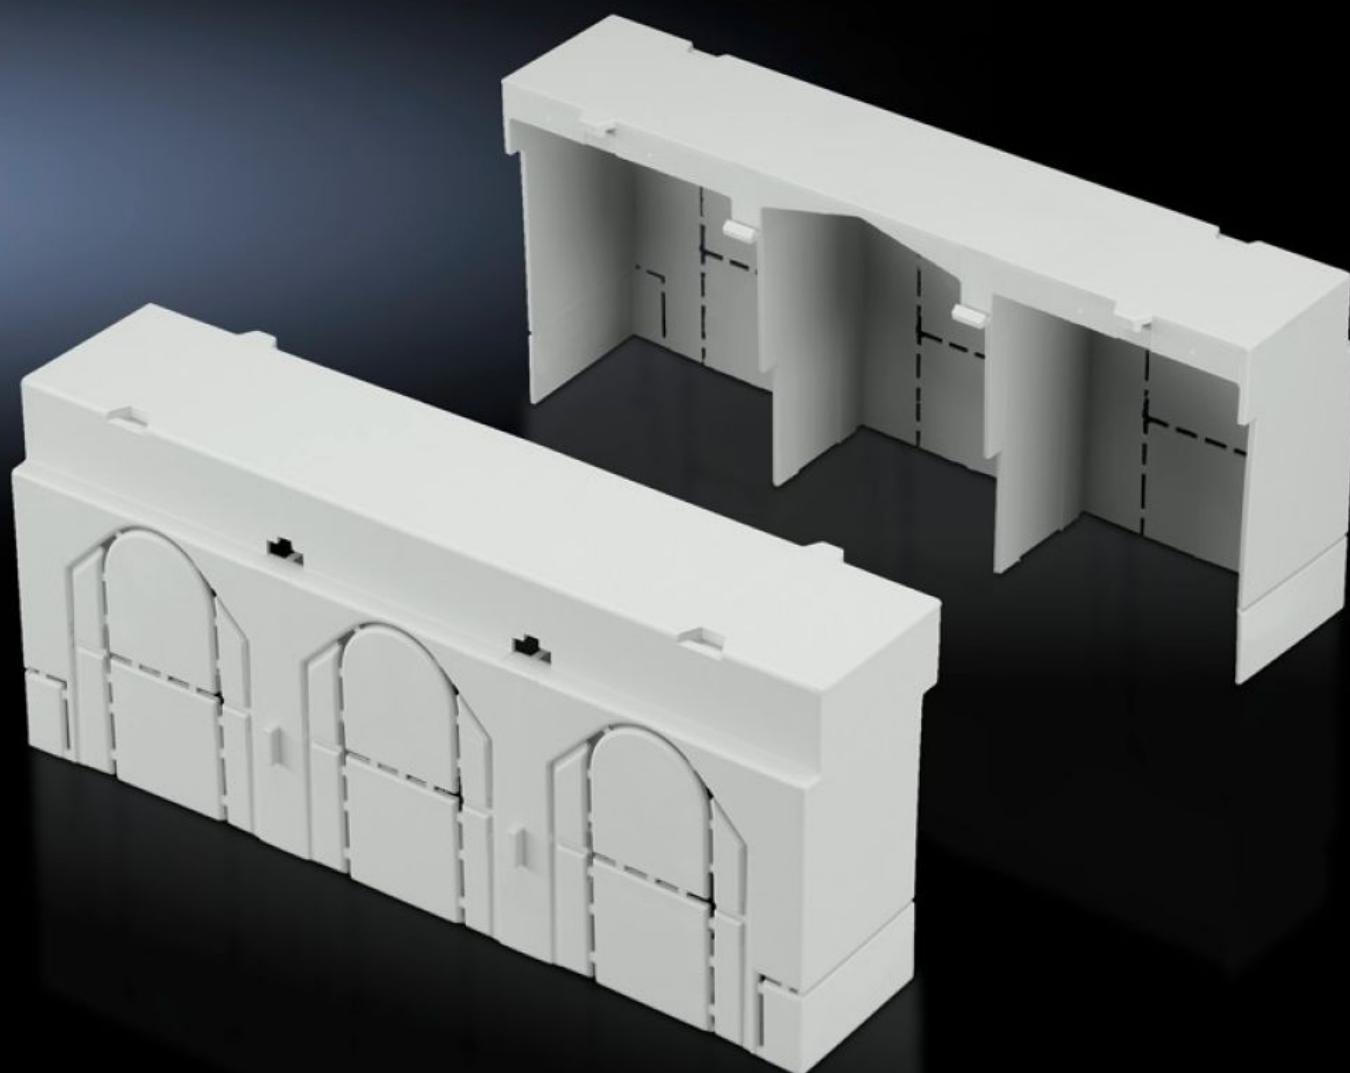

**Rittal – The System.**

Faster – better – everywhere.

**SV 9344.530**

**Tilkoblingsrom-avdekning**

Stat: 30.05.2026 (Kilde: [rittal.com/no-no](http://rittal.com/no-no))

ENCLOSURES

POWER DISTRIBUTION

CLIMATE CONTROL

# SV 9344.530 - Tilkoblingsrom-avdekning for NH-sikringslastskillebrytere

For å forlengre berøringsbeskyttelsesavdekningen ved bruk av kabelsko med lang presshylse, kan rekkemonteres oppe eller nede.

## Funksjoner

Art.nr	SV 9344.530
Produktbeskrivelse	For å forlengre berøringsbeskyttelsesavdekningen, f.eks. ved bruk av kabelsko med lang presshylse. Kan rekkemonteres enten oppe eller nede.
Materiale	polyamid
Farge	RAL 7035
For byggestørrelse	1
Pakkeenhet	2 stk.
Nettovekt	0,14 kg
Bruttovekt	0,148 kg
Tolltariffnummer	85472000
ETIM 9	EC000775
ECLASS 8.0	27142414
Produktbeskrivelse	SV Tilkoblingsrom-avdekning, for NH sikrings-lastskillebrytere, gr. 1