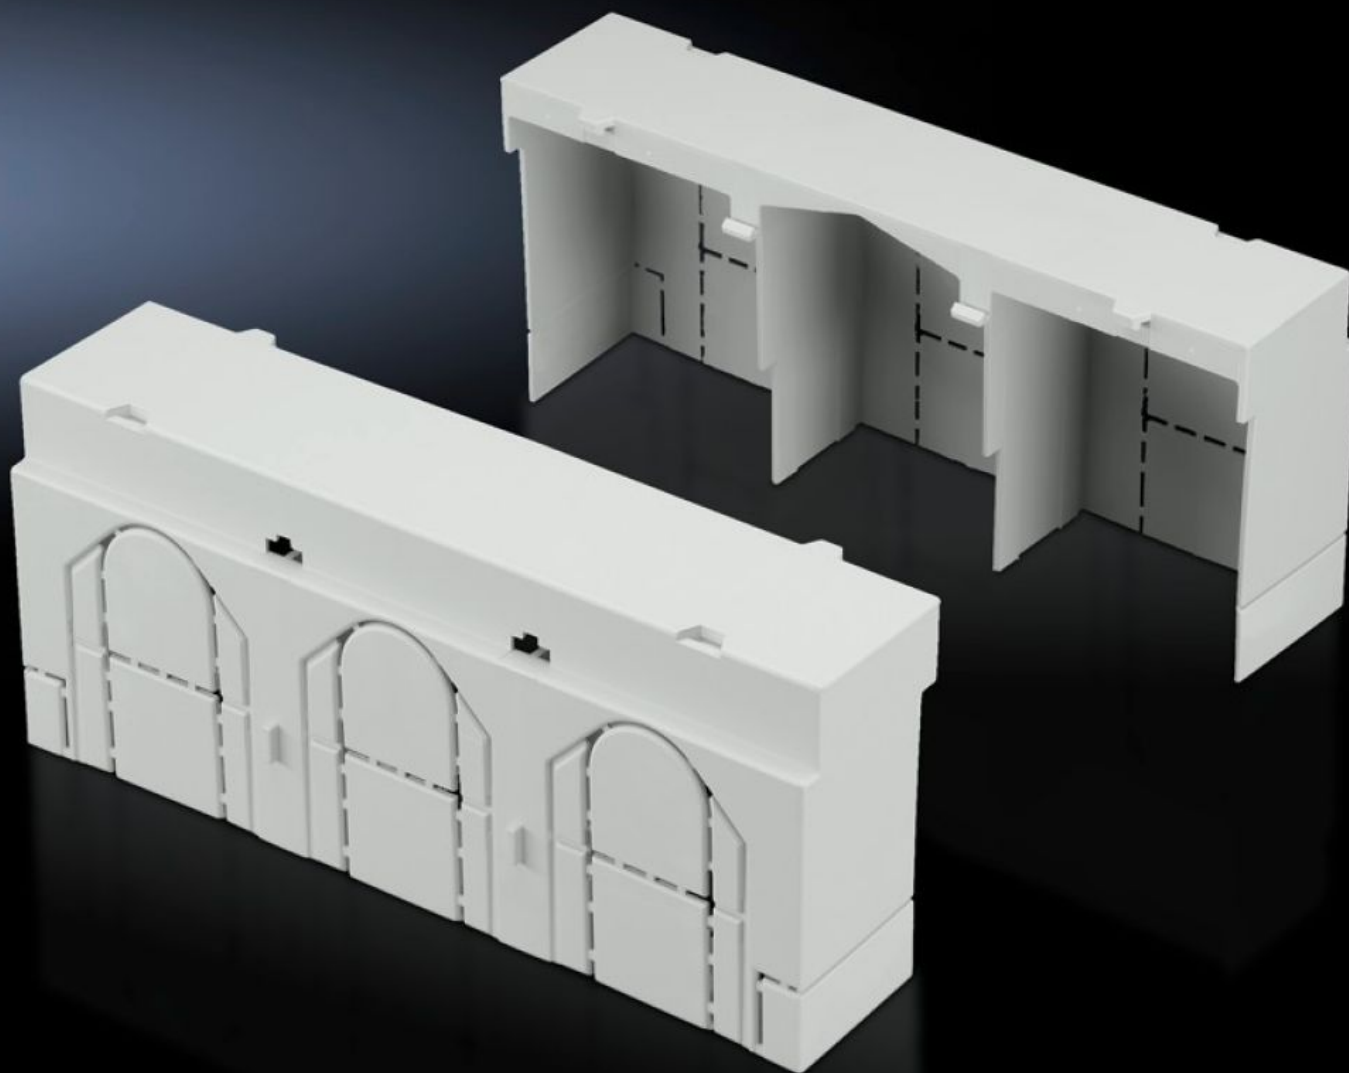

Rittal – The System.

Faster – better – everywhere.

SV 9344.540

Tilkoblingsrom-avdekning

Stat: 15.05.2026 (Kilde: rittal.com/no-no)

ENCLOSURES

POWER DISTRIBUTION

CLIMATE CONTROL

IT INFRASTRUCTURE

SOFTWARE & SERVICES

FRIEDHELM LOH GROUP

SV 9344.540 - Tilkoblingsrom-avdekning for NH-sikringslastskillebrytere

For å forlenge berøringsbeskyttelsesavdekningen ved bruk av kabelsko med lang presshylse, kan rekkemonteres oppe eller nede.

Funksjoner

Art.nr	SV 9344.540
Produktbeskrivelse	For å forlenge berøringsbeskyttelsesavdekningen, f.eks. ved bruk av kabelsko med lang presshylse. Kan rekkemonteres enten oppe eller nede.
Materiale	polyamid
Farge	RAL 7035
For byggestørrelse	2
Pakkeenhet	2 stk.
Nettovekt	0,18 kg
Bruttovekt	0,187 kg
Tolltariffnummer	85472000
ETIM 9	EC000775
ECLASS 8.0	27142414
Produktbeskrivelse	SV Tilkoblingsrom-avdekning, for NH sikrings-lastskillebrytere, gr. 2