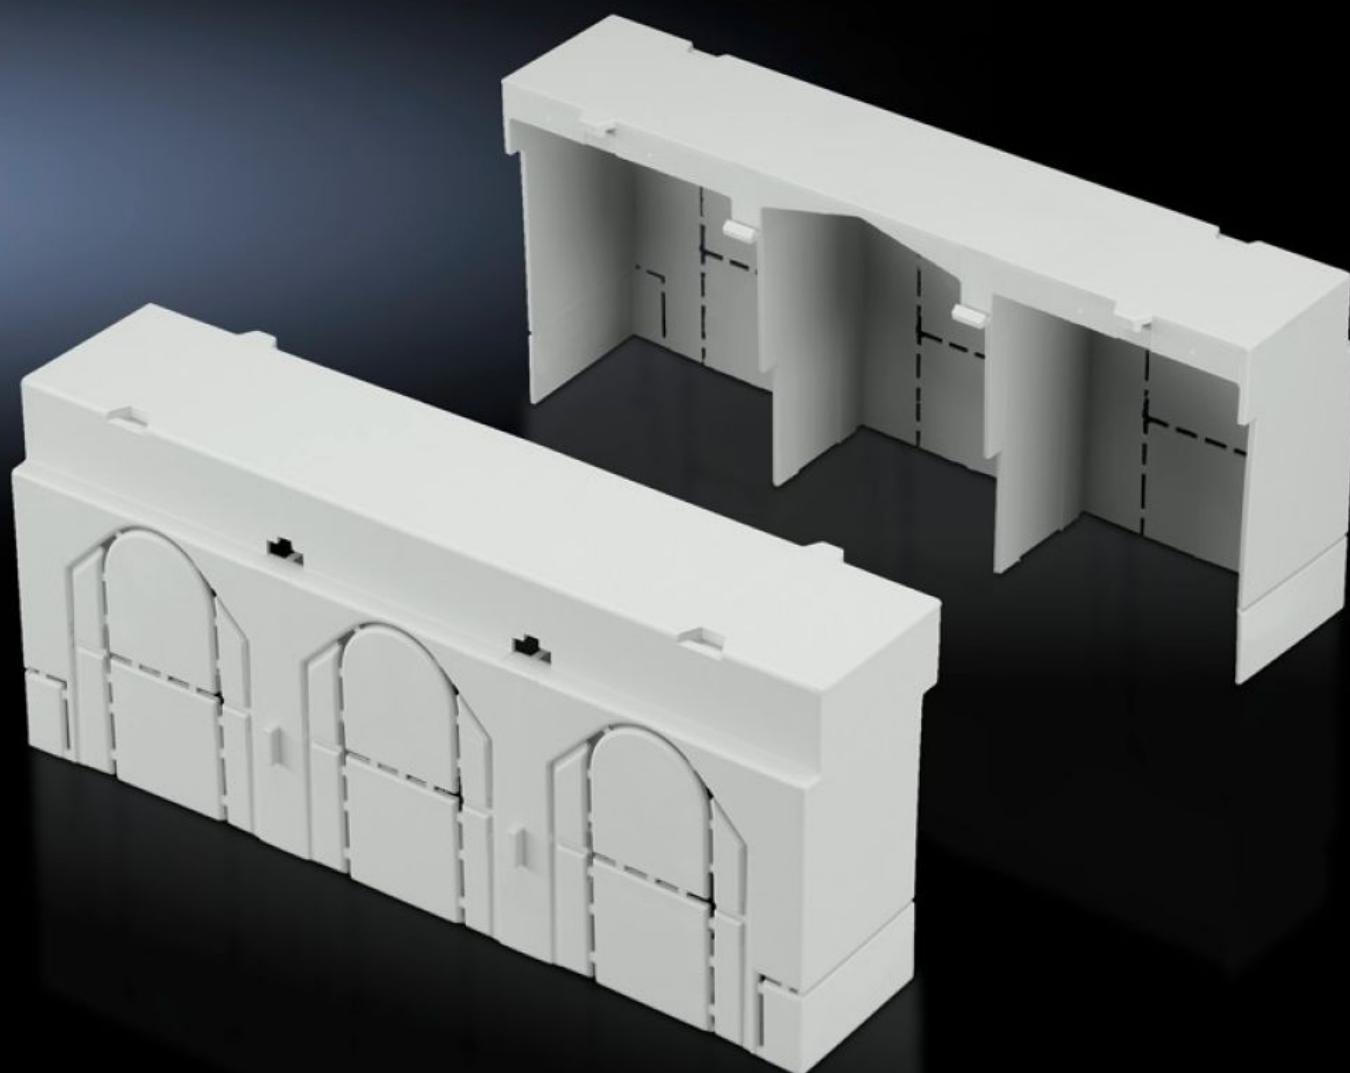

Rittal – The System.

Faster – better – everywhere.

SV 9344.540

Tilkoblingsrom-avdekning

Stat: 03.07.2026 (Kilde: rittal.com/no-no)

ENCLOSURES

POWER DISTRIBUTION

CLIMATE CONTROL

IT INFRASTRUCTURE

SOFTWARE & SERVICES

FRIEDHELM LOH GROUP