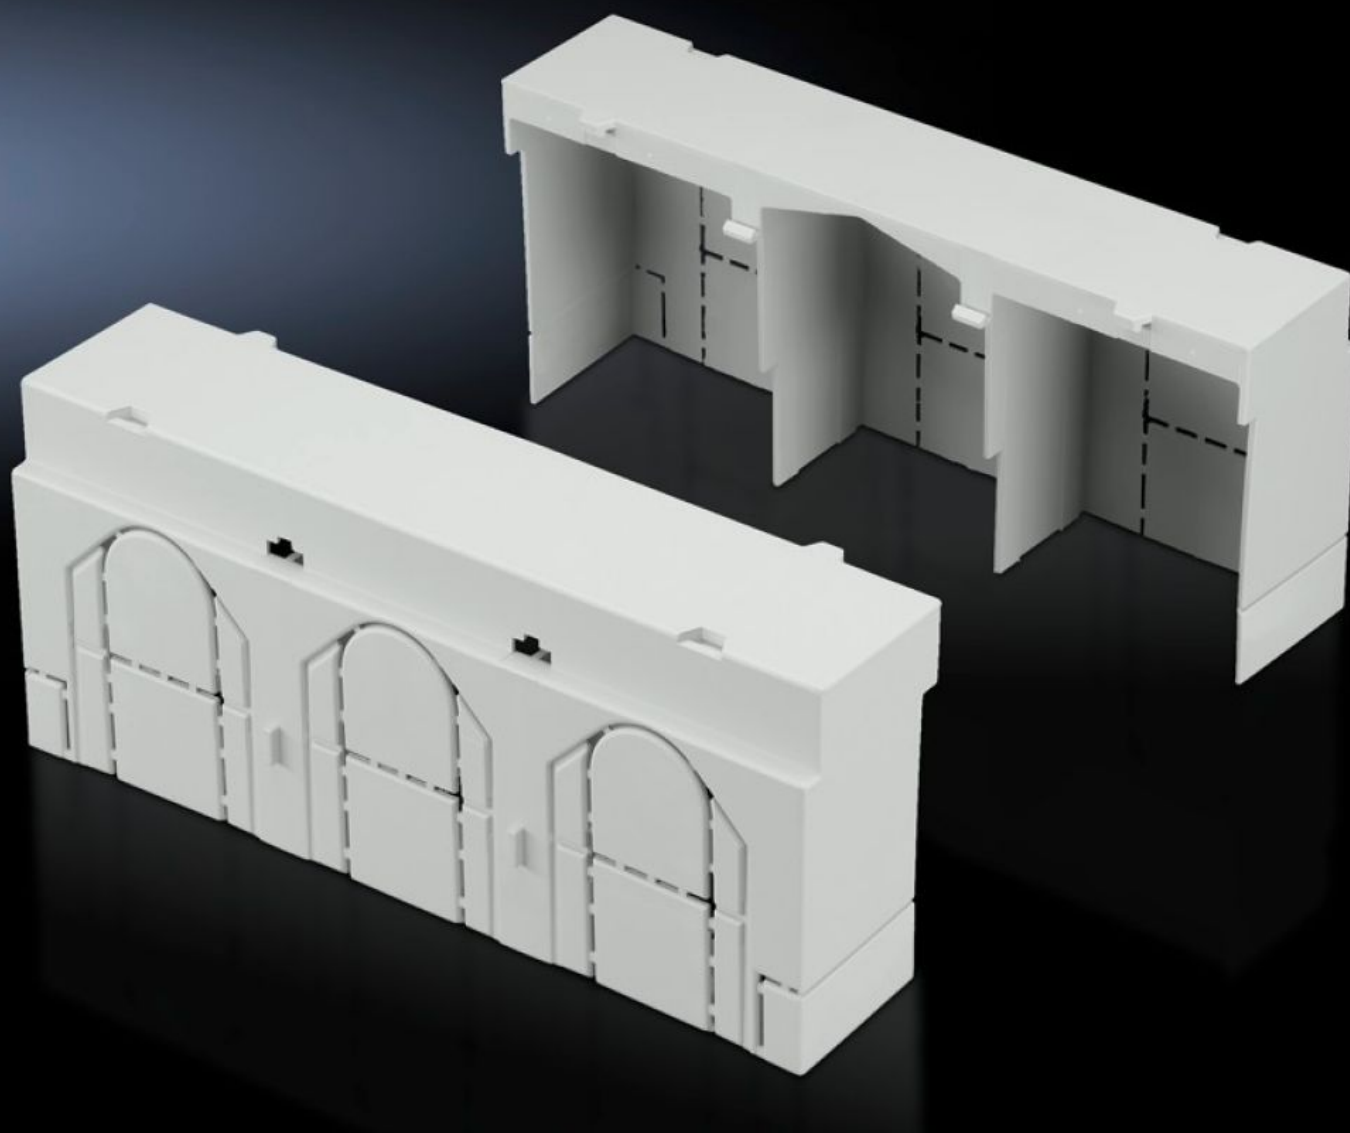

Rittal – The System.

Faster – better – everywhere.

SV 9344.550

Tilkoblingsrom-avdekning

Stat: 15.05.2026 (Kilde: rittal.com/no-no)

ENCLOSURES

POWER DISTRIBUTION

CLIMATE CONTROL

IT INFRASTRUCTURE

SOFTWARE & SERVICES

FRIEDHELM LOH GROUP

SV 9344.550 - Tilkoblingsrom-avdekning for NH-sikringslastskillebrytere

For å forlenge berøringsbeskyttelsesavdekningen ved bruk av kabelsko med lang presshylse, kan rekkemonteres oppe eller nede.

Funksjoner

Art.nr	SV 9344.550
Produktbeskrivelse	For å forlenge berøringsbeskyttelsesavdekningen, f.eks. ved bruk av kabelsko med lang presshylse. Kan rekkemonteres enten oppe eller nede.
Materiale	polyamid
Farge	RAL 7035
For byggestørrelse	3
Pakkeenhet	2 stk.
Nettovekt	0,22 kg
Bruttovekt	0,228 kg
Tolltariffnummer	85472000
ETIM 9	EC000775
ECLASS 8.0	27142414
Produktbeskrivelse	SV Tilkoblingsrom-avdekning, for NH sikrings-lastskillebrytere, gr. 3