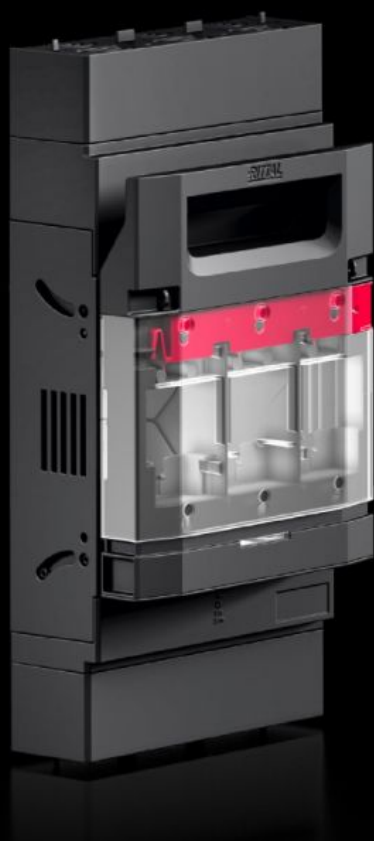

Rittal – The System.

Faster – better – everywhere.

RX 9362.215

RiLineX NH sikringslastskillebryter

Stat: 04.04.2026 (Kilde: rittal.com/no-no)

ENCLOSURES

POWER DISTRIBUTION

CLIMATE CONTROL

IT INFRASTRUCTURE

SOFTWARE & SERVICES

FRIEDHELM LOH GROUP

RX 9362.215 - RiLineX NH sikringslastskillebryter

RiLine NH-sikringslastskiller i størrelsen 2 for 60 mm DIN-skinnesystem. Dekselet er låsbart, kan plomberes og har visuell sikringsovervåking. Sikker spenningstesting utføres via integrert målepunkt på dekselet. NH-sikringslastskiller har en parkeringsposisjon for å gjøre vedlikeholdsarbeidet enklere. Tilkoblingsversjon med skruekobling størrelse M10. Kabelutgangen kan konverteres individuelt på toppen eller bunnen. Inkludert elektronisk sikringsovervåking.

Funksjoner

Art.nr	RX 9362.215
Utførelse	For 60 mm busbar systems
Fordeler	Deksel: låsbart og forseglingsbart Spenningstest gjennom separat åpning Vertøyfri ombygging av kabelutgangen Parkeringsposisjon for forenklet vedlikeholdsarbeid Alle varianter også med elektronisk sikringsovervåking
Materiale	Polyamid (PA 6) Brannsikkerhet iht. UL 94 Kontaktbaner: Elektrolyttkobber, sølvbelagt
Farge	RAL 9005 RAL 35745
Leveringsomfang	Inkl. kontaktplugg for elektrisk sikringsovervåking
For skinnesystemer med senteravstand	60 mm
Effekt-utgang	oppe/nede
Tilkoblingsmåte (elektrisk)	Skrue M10
Sikringsinnsatser	NH 2