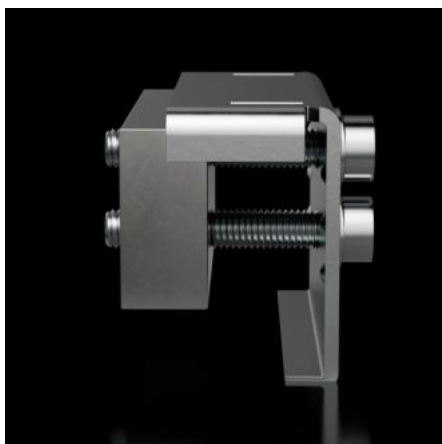

IT INFRASTRUCTURE

SOFTWARE & SERVICES

FRIEDHELM LOH GROUP

RX 9365.003 - RiLineX rekkeforbindelse for samleskinner

Rekkeforbinder for rekkeforbindelses-sett kort.

Funksjoner

Art.nr	RX 9365.003
Materiale	Overdel: Stålplate, forsinket Kontaktplate: E-Cu, fortinnet
Merkestrøm (maks.)	800 A
Dimensjoner	Bredde: 45 mm
Passer for samleskinner	15 x 5/10 20 x 5/10 30 x 5/10
Pakkeenhet	3 stk.
Nettovekt	0,564 kg
Bruttovekt	0,572 kg
Kobberandel (kg / stk.)	0,339
PCF/VE (Cradle-to-Gate)	3,15
Tolltariffnummer	73269098
ETIM 9	EC002622
Produktbeskrivelse	RX rekkeforbinder for E-Cu 15x5-30x10 mm, L: 45 mm