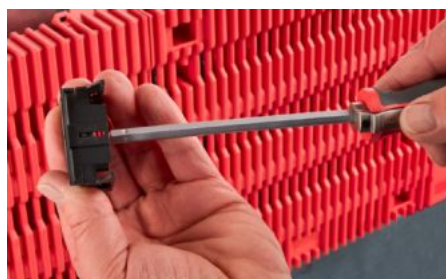

# RX 9365.742 - RiLineX monteringsskinne for apparatadapter

RiLineX monteringsskinner for apparatadaptere i bredde 45 mm uten sideveis forskyvningsbeskyttelse. For montering av utenpåliggende apparater med snap-on-feste på apparatadaptere og apparatstøtter for RiLineX og 60 mm samleskinnesystemer.