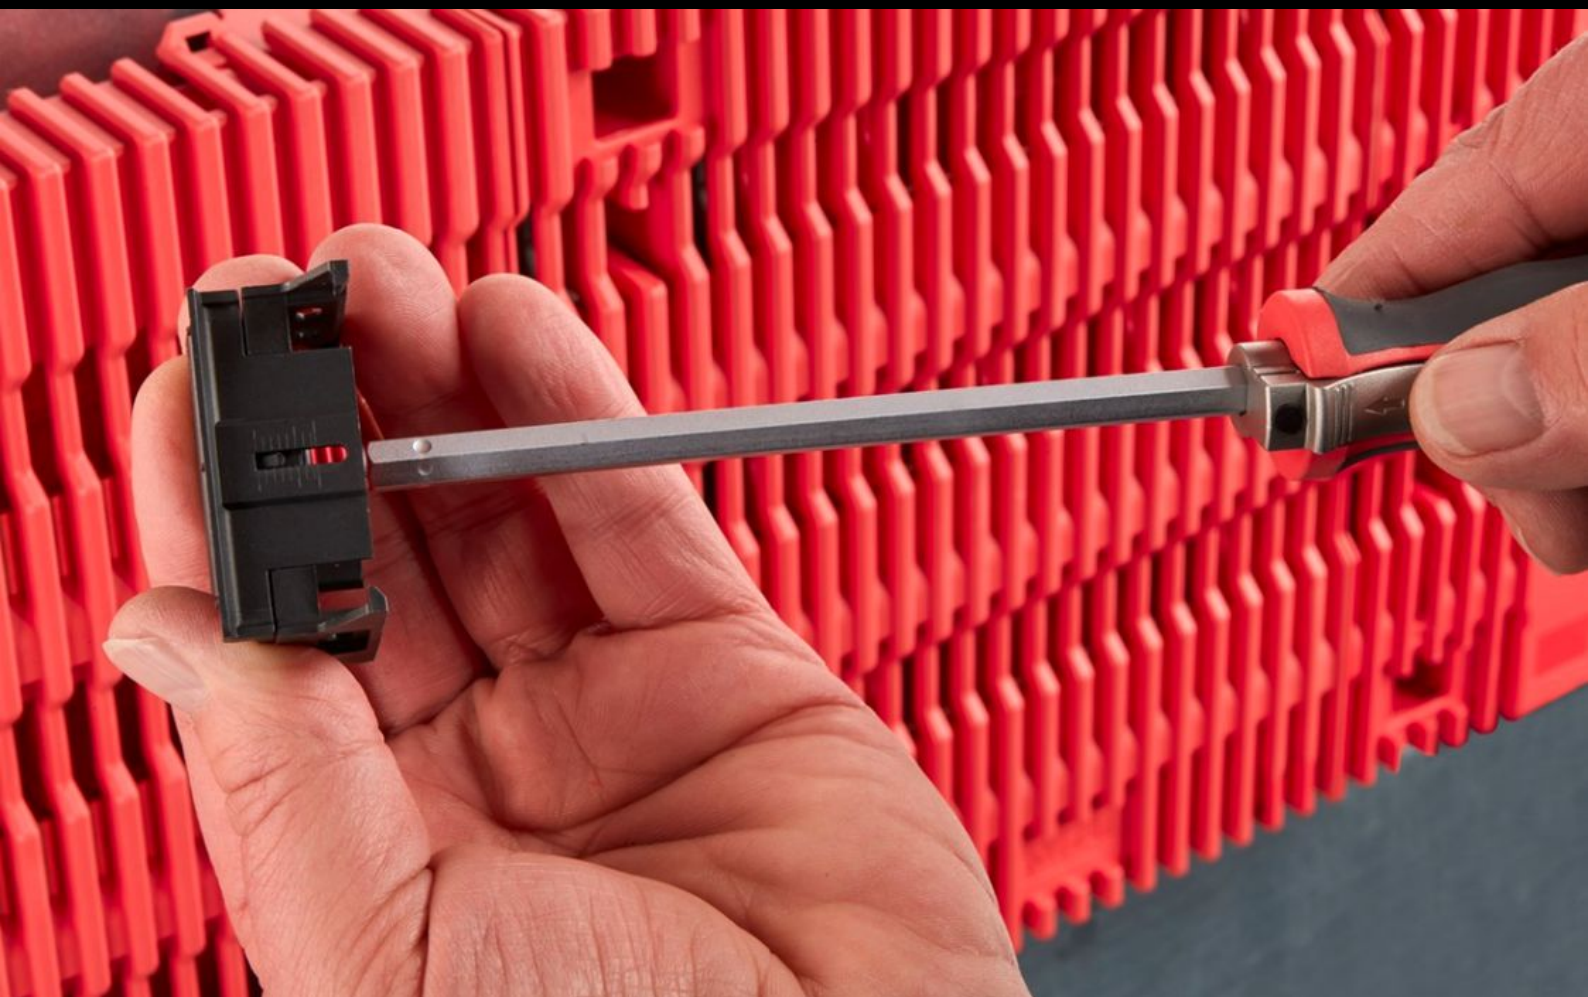

**Rittal – The System.**

Faster – better – everywhere.

**RX 9365.744**

**RiLineX monteringsskinne for  
apparatadapter**

Stat: 08.07.2026 (Kilde: [rittal.com/no-no](http://rittal.com/no-no))

ENCLOSURES

POWER DISTRIBUTION

# RX 9365.744 - RiLineX monteringsskinne for apparatadapter

RiLineX monteringsskinne for apparatadapter i bredde 54 mm for 60 mm samleskinnesystemer. Høydejusterbar, ideell for montering av motorstarterkombinasjoner med ulike festnivåer. For montering av utenpåliggende apparater med snap-on-feste på apparatadapter og apparatbærer.