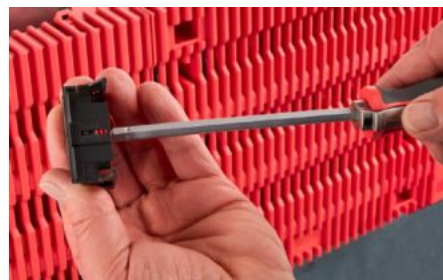

# RiLineX monteringsskinne for apparatadapter

Stat: 04.04.2026 (Kilde: [rittal.com/no-no](http://rittal.com/no-no))

ENCLOSURES

POWER DISTRIBUTION

CLIMATE CONTROL

IT INFRASTRUCTURE

SOFTWARE & SERVICES

FRIEDHELM LOH GROUP

# RX 9365.745 - RiLineX monteringsskinne for apparatadapter

RiLineX monteringsskinne for apparatadapter i bredde 54 mm for 60 mm samleskinnesystemer. Uten sideveis forskyvelsesbeskyttelse. For montering av utenpåliggende apparater med snap-on-feste på apparatadapter og apparatbærer.