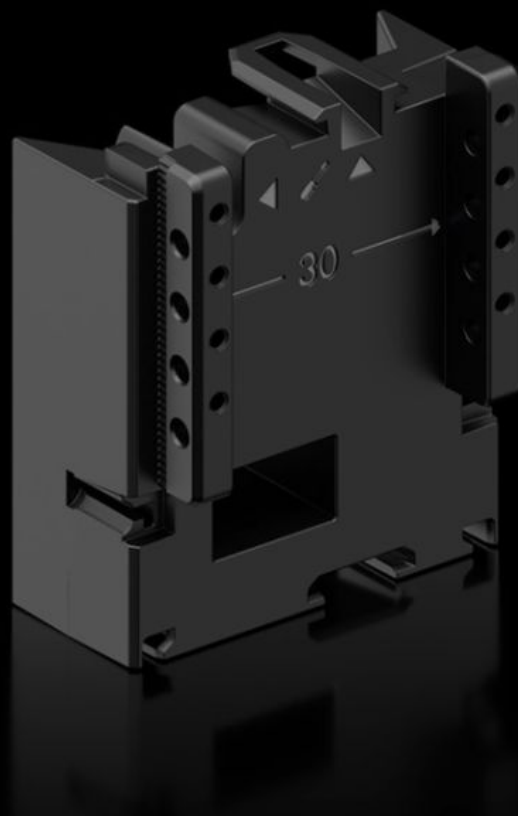

Rittal – The System.

Faster – better – everywhere.

RX 9365.751 Utvidelsesblokk

Stat: 21.05.2026 (Kilde: rittal.com/no-no)

ENCLOSURES

POWER DISTRIBUTION

CLIMATE CONTROL

IT INFRASTRUCTURE

SOFTWARE & SERVICES

FRIEDHELM LOH GROUP