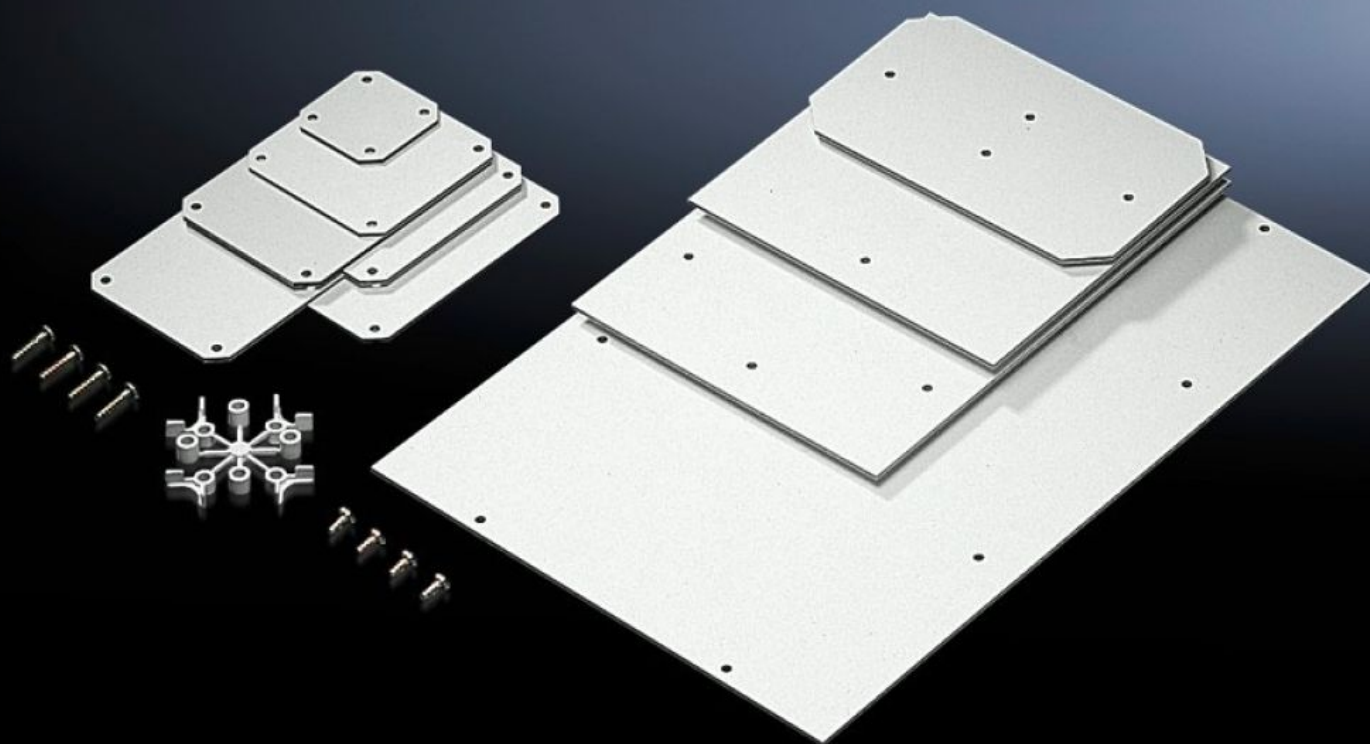

Rittal – The System.

Faster – better – everywhere.

PK 9548.000 Montasjeplate

Stat: 03.04.2026 (Kilde: rittal.com/no-no)

ENCLOSURES

POWER DISTRIBUTION

CLIMATE CONTROL

IT INFRASTRUCTURE

SOFTWARE & SERVICES

FRIEDHELM LOH GROUP