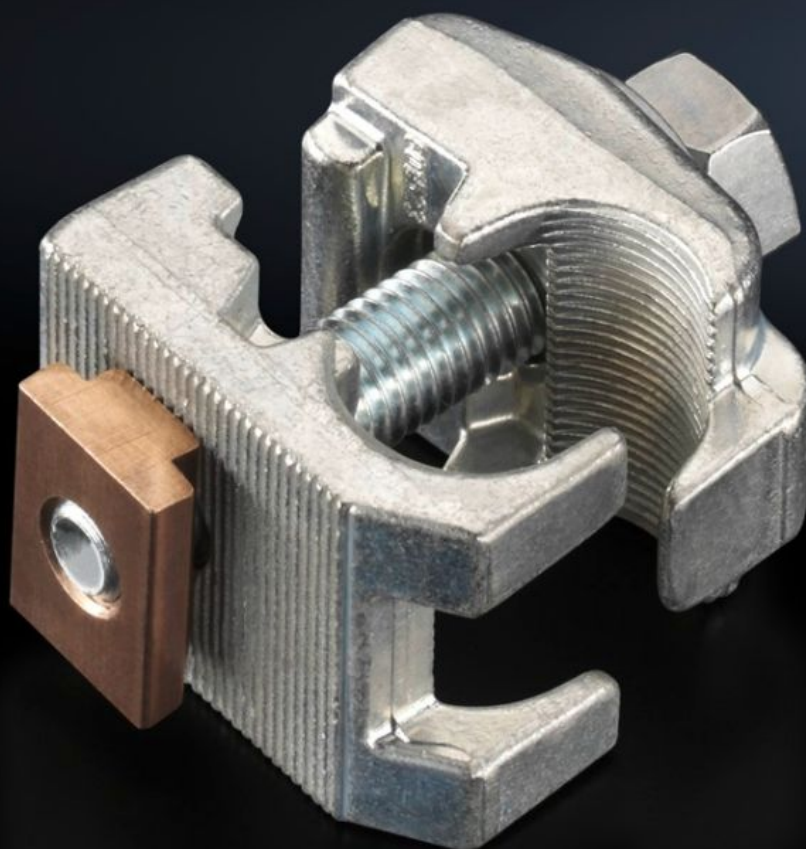

Rittal – The System.

Faster – better – everywhere.

SV 9640.325

Tilkoblingsklemme

Stat: 22.05.2026 (Kilde: rittal.com/no-no)

ENCLOSURES

POWER DISTRIBUTION

CLIMATE CONTROL

IT INFRASTRUCTURE

SOFTWARE & SERVICES

FRIEDHELM LOH GROUP

SV 9640.325 - Tilkoblingsklemme for runde kabler

For tilkobling av rundkabler.

Funksjoner

Art.nr	SV 9640.325
Produktbeskrivelse	For tilkobling av rundkabler.
Materiale	Tilkoblingsklemme: Messing, forsinket Tilkoblingsbolter: Stål, galvanisert Glidemutter: Kobberlegering
Leveringsomfang	Tilkoblingsklemme Tilkoblingsbolter Glidemutter Inkl. festemateriell
Passer for samleskiner	Maxi-PLS 45 S/45
Tilkobling av rundledere	95 - 300 mm ²
Pakkeenhet	1 stk.
Nettovekt	0,38 kg
Bruttovekt	0,4 kg
Tolltariffnummer	85369010
ETIM 9	EC000001
ECLASS 8.0	27141146
Produktbeskrivelse	SV Tilkoblingsklemmer, For tilkobling av rundkabler 95-300 mm ² , (Maxi-PLS 1600/2000)