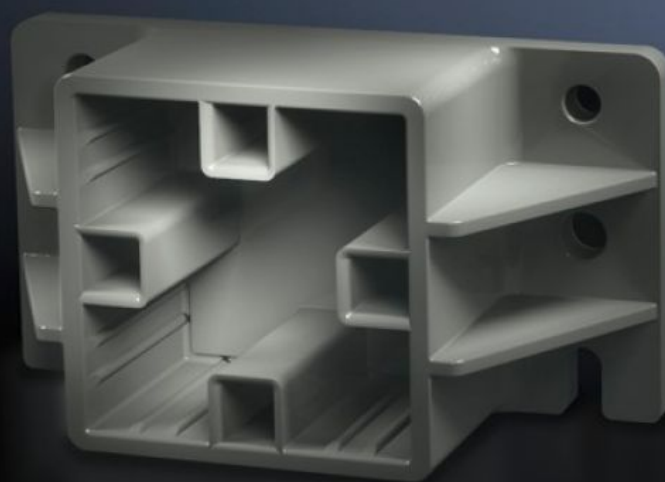

Rittal – The System.

Faster – better – everywhere.

SV 9659.010 Frontholder

Stat: 30.06.2026 (Kilde: rittal.com/no-no)

ENCLOSURES

POWER DISTRIBUTION

CLIMATE CONTROL

IT INFRASTRUCTURE

SOFTWARE & SERVICES

FRIEDHELM LOH GROUP