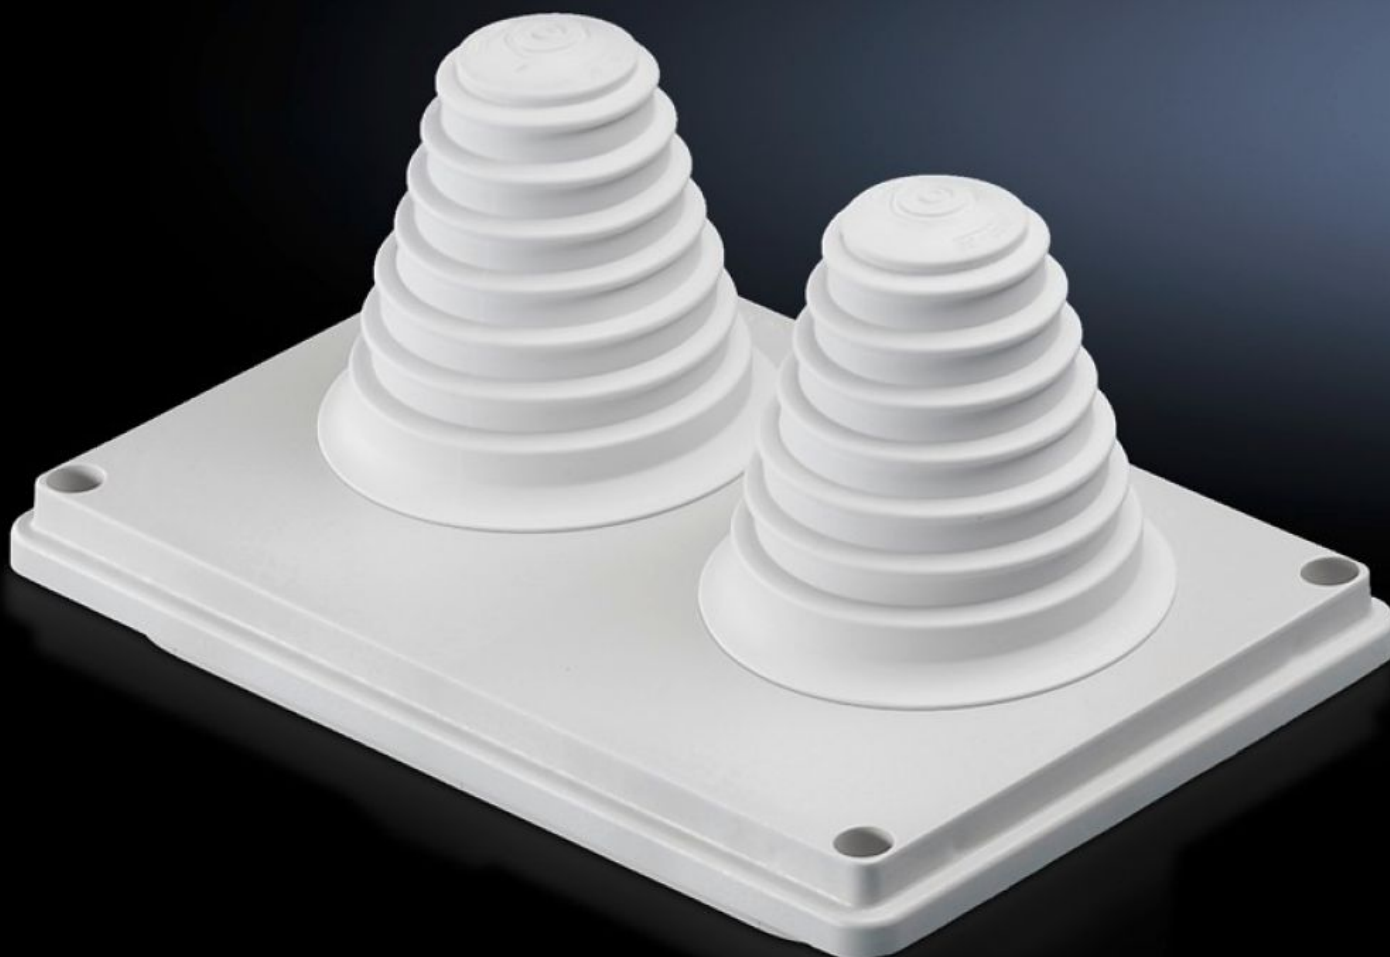

## SV 9665.780 Kabelinnføringsflens

Stat: 10.07.2026 (Kilde: [rittal.com/no-no](http://rittal.com/no-no))

ENCLOSURES

POWER DISTRIBUTION

CLIMATE CONTROL

IT INFRASTRUCTURE

SOFTWARE & SERVICES

FRIEDHELM LOH GROUP

# SV 9665.780 - Kabelinnføringsflens for takplate

Kabelinnføringsflenser for takplaterr, med metriske svekkinger, tetningsmembraner, innføringsstusser eller lukket.

## Funksjoner

Art.nr	SV 9665.780
Utførelse	med innføringsstusser opptil Ø 66 mm
Produktbeskrivelse	For enkel og sikker kabelinnføring i taket.
Materiale	Isolasjonsstoff
Farge	RAL 7035
Leveringsomfang	Inkl. tetning
Dimensjoner	Bredde: 250 mm Dybde: 160 mm
Kapslingsgrad IP iht. IEC 60 529	IP 55
Pakkeenhet	1 stk.
Nettovekt	0,38 kg
Bruttovekt	0,39 kg
Tolltariffnummer	39269097
ETIM 9	EC000211
ECLASS 8.0	27142421
Produktbeskrivelse	SV Kabelinnføringsflenser, med innføringsstusser opptil Ø 66 mm