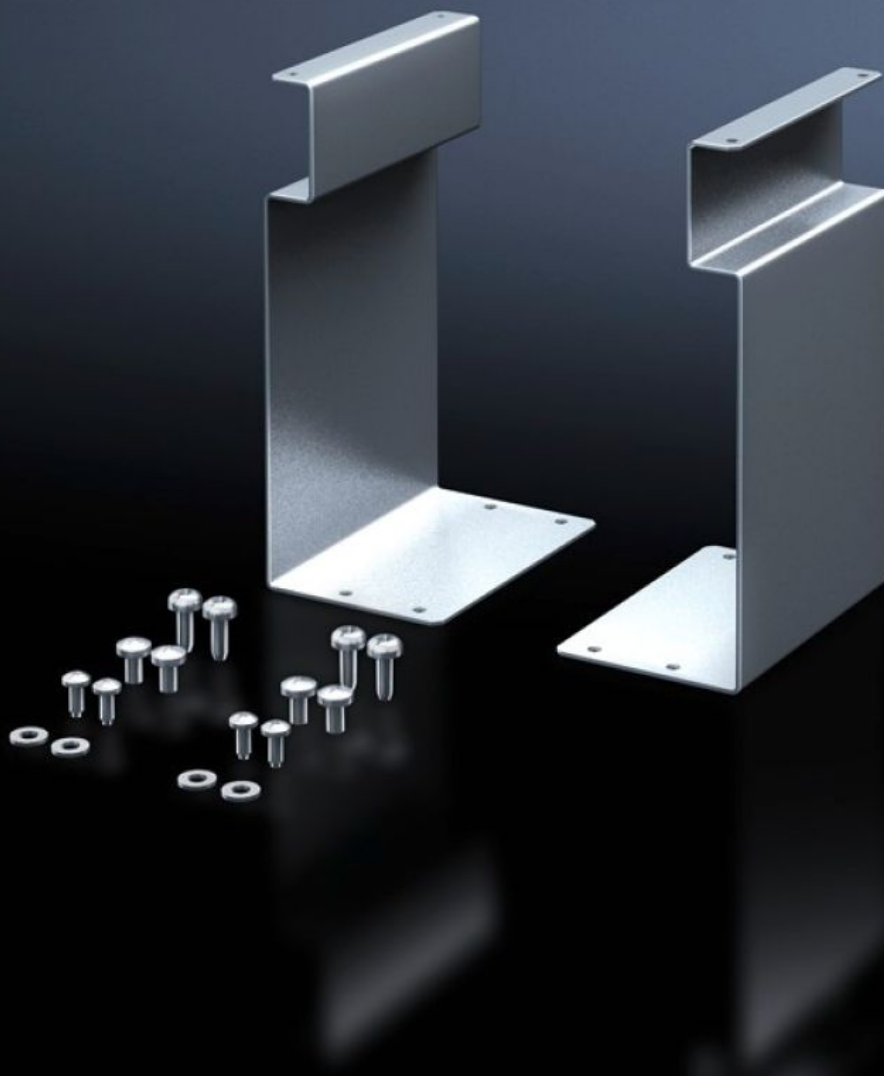

Rittal – The System.

Faster – better – everywhere.

SV 9666.310 Montasjesett

Stat: 09.10.2025 (Kilde: rittal.com/no-no)

ENCLOSURES

POWER DISTRIBUTION

CLIMATE CONTROL

IT INFRASTRUCTURE

SOFTWARE & SERVICES

FRIEDHELM LOH GROUP