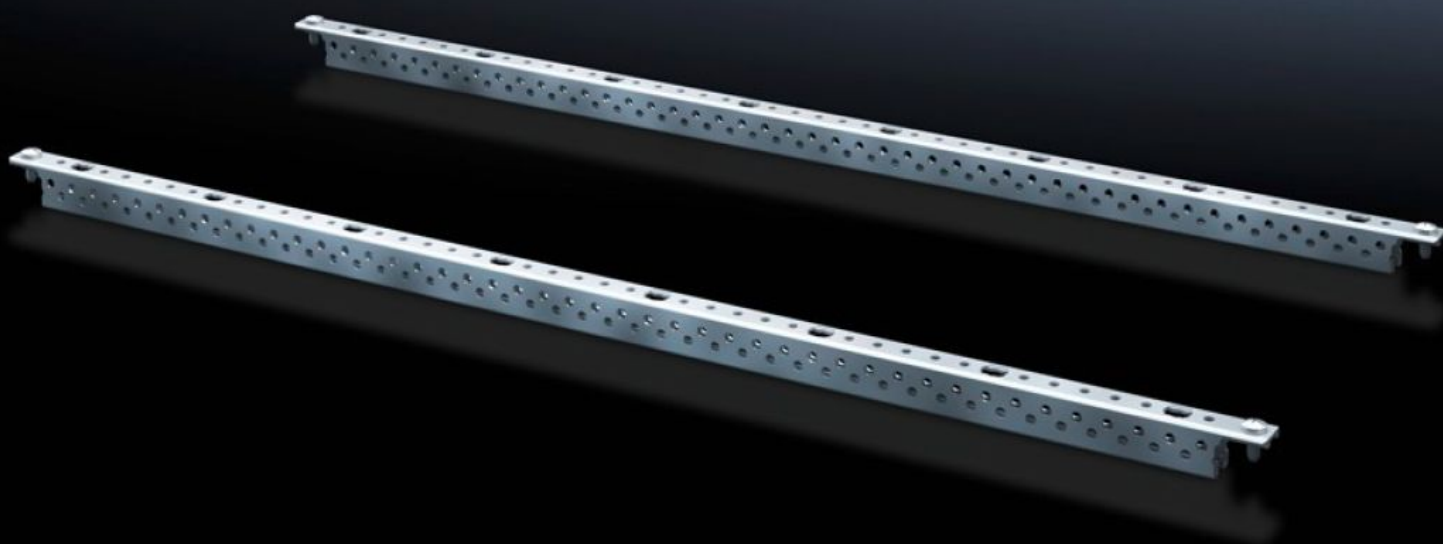

Rittal – The System.

Faster – better – everywhere.

SV 9666.753 Montasjeprofiler ISV

Stat: 06.09.2025 (Kilde: rittal.com/no-no)

ENCLOSURES

POWER DISTRIBUTION

CLIMATE CONTROL

IT INFRASTRUCTURE

SOFTWARE & SERVICES

FRIEDHELM LOH GROUP

SV 9666.753 - Montasjeprofiler ISV for AX

For vertikal inndeling av bærerammen i AX/AE skapet.

Funksjoner

Art.nr	SV 9666.753
Produktbeskrivelse	For vertikal inndeling av bærerammen i skapet.
Materiale	Stålplate
Overflate	Forsinket
Dimensjoner	Høyde: 450 mm
Byggestørrelse	Høydeenheter (HE) à 150 mm: 3
Pakkeenhet	2 stk.
Nettovekt	0.46
Bruttovekt	0.5
PCF/VE (Cradle-to-Gate)	2,3 kg CO2 eq (Cat B)
Merknad som gjelder PCF-klasse	Kategori B: PCF-verdi (Cradle-to-Gate) omtrentlig beregnet på grunnlag av produktets vekt og selvdeklarerert
Tolltariffnummer	39269097
EAN	4028177679924
ETIM 9	EC002270
ECLASS 8.0	27400613