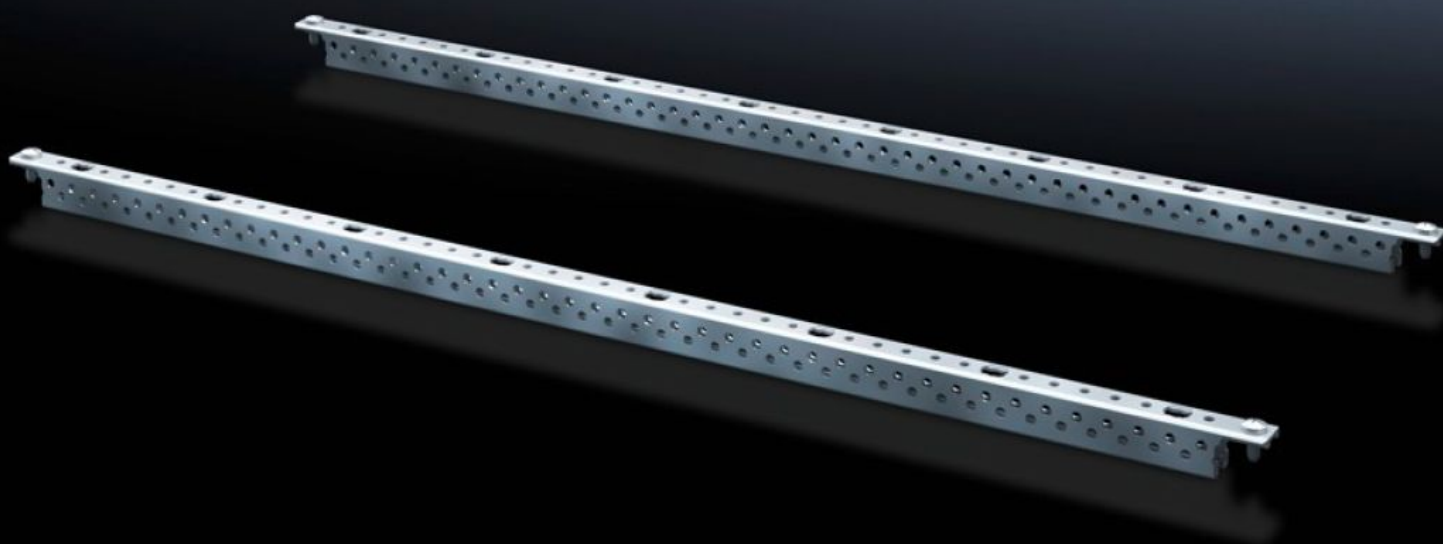

Rittal – The System.

Faster – better – everywhere.

SV 9666.754 Montasjeprofiler ISV

Stat: 05.04.2026 (Kilde: rittal.com/no-no)

ENCLOSURES

POWER DISTRIBUTION

CLIMATE CONTROL

IT INFRASTRUCTURE

SOFTWARE & SERVICES

FRIEDHELM LOH GROUP