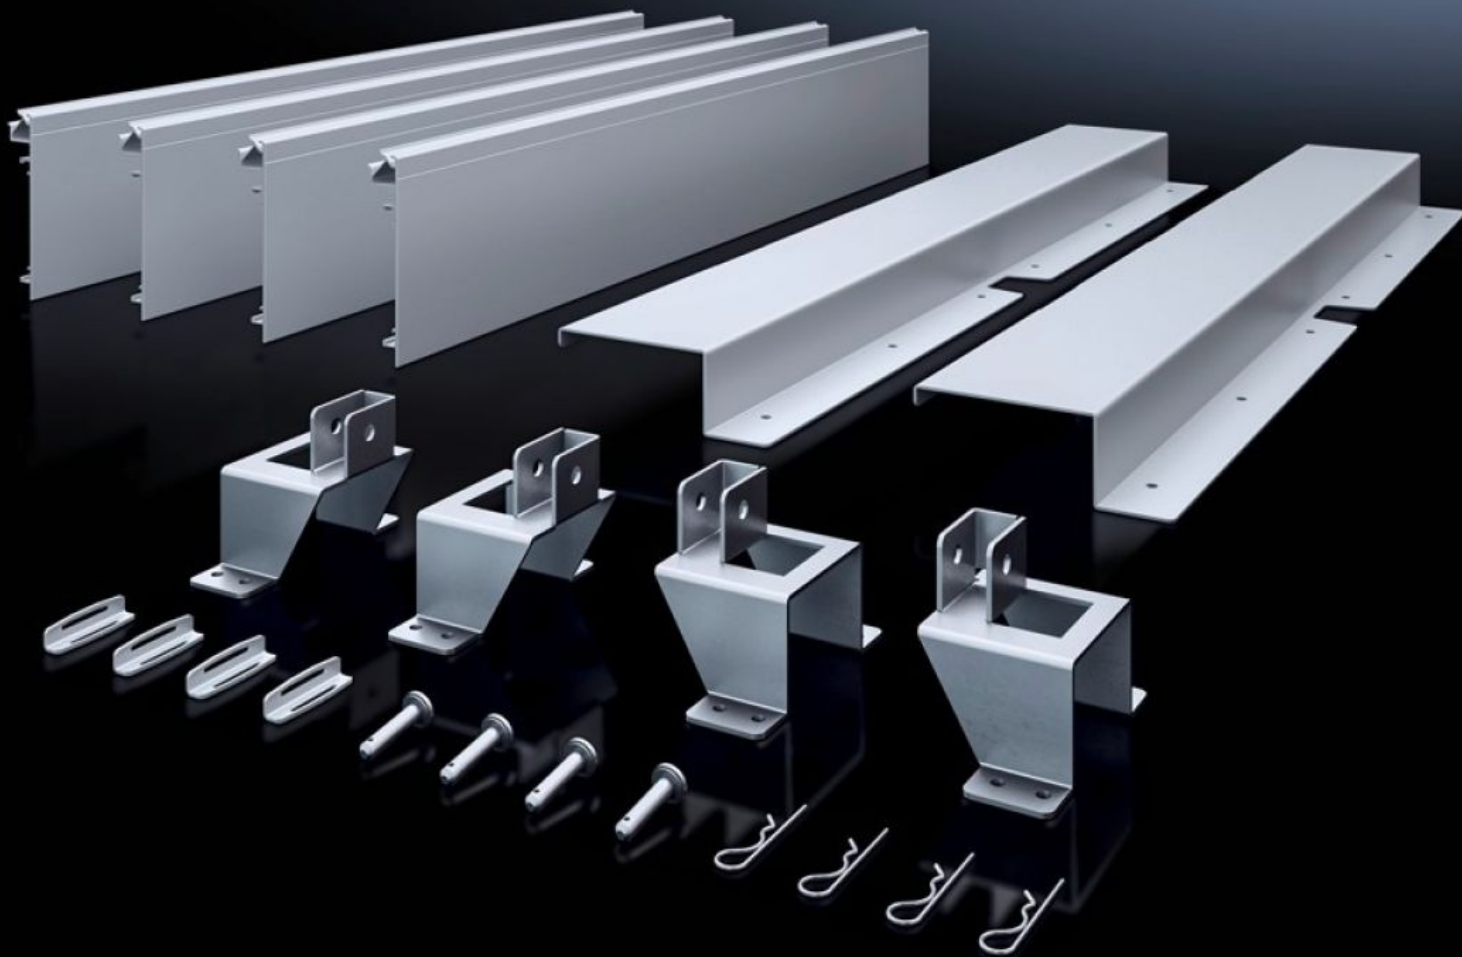

Rittal – The System.

Faster – better – everywhere.

SV 9666.932 Montasjesett ISV

Stat: 24.06.2026 (Kilde: rittal.com/no-no)

ENCLOSURES

POWER DISTRIBUTION

CLIMATE CONTROL

IT INFRASTRUCTURE

SOFTWARE & SERVICES

FRIEDHELM LOH GROUP