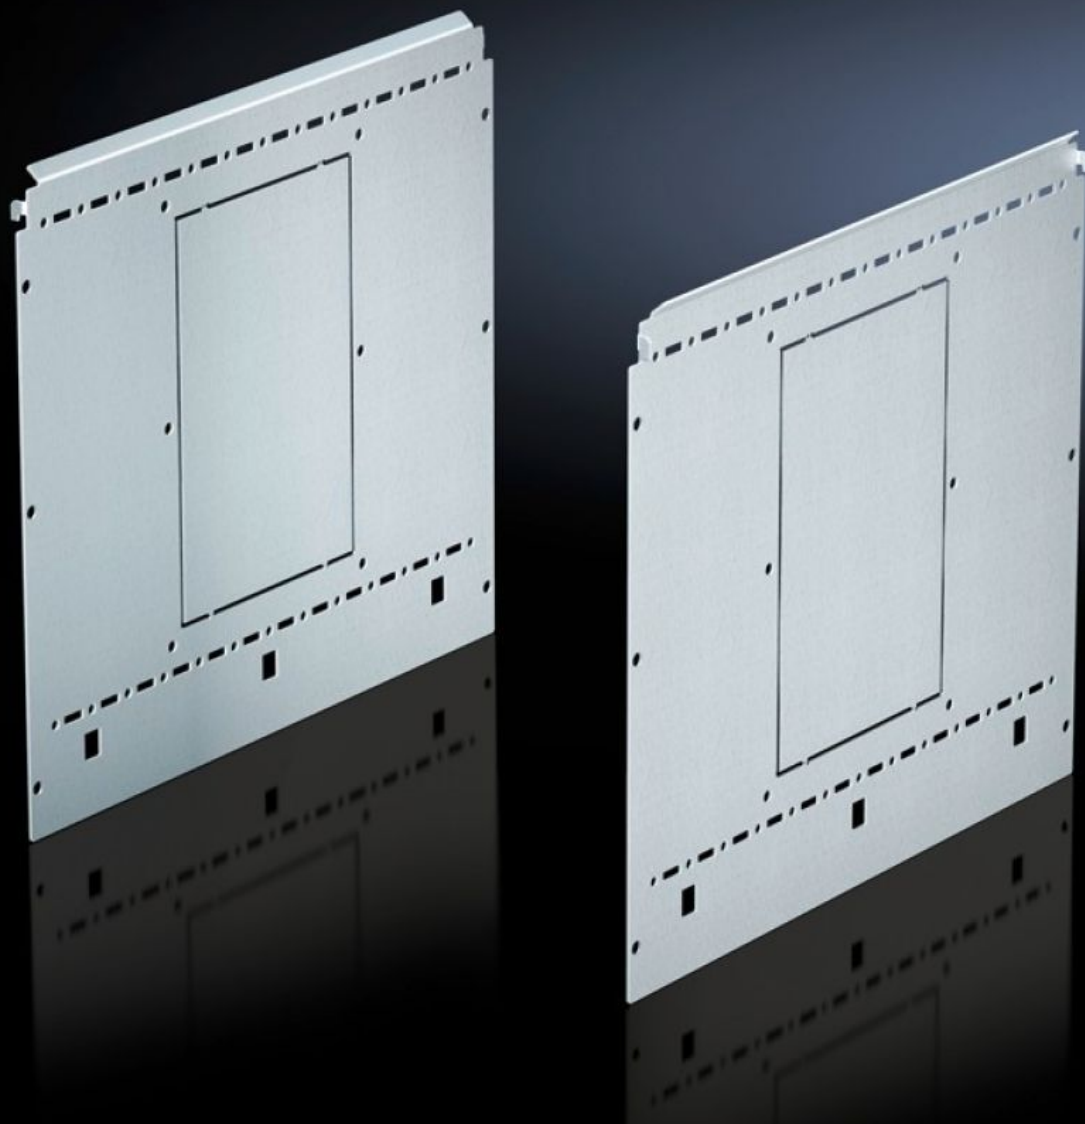

Rittal – The System.

Faster – better – everywhere.

SV 9673.044

Funksjonsrom-sideveggmodul

Stat: 11.05.2026 (Kilde: rittal.com/no-no)

ENCLOSURES

POWER DISTRIBUTION

CLIMATE CONTROL

IT INFRASTRUCTURE

SOFTWARE & SERVICES

FRIEDHELM LOH GROUP

SV 9673.044 - Funksjonsrom-sideveggmodul for innvendig deling

Sideskillevegg for funksjonsrom, for montering i TS-rammen.

Funksjoner

Art.nr	SV 9673.044
Produktbeskrivelse	Skillevegg på funksjonsromsiden, for å henge inn TS-rasteren. Forberedt for innhenging av montasjevinkler for horisontale funksjonsromdelere eller montasjeplater. To TS systemhullinger muliggjør bruk av ytterligere TS-tilbehør. Med sideveggmodulene for redusert funksjonsromdybde og en hjelpekonstruksjon fra TS-montasjeskinnene 17 x 17 mm kan man bygge et skapovergripende frirom i sideveggområdet, f.eks. for gjennomføring av et samleskinnesystem.
Materiale	Stålplate, 1,5 mm
Overflate	Forsinket
Leveringsomfang	Inkl. festemateriell
For compartment depth	400 mm
Dimensjoner	Høyde: 400 mm
Pakkeenhet	2 stk.
Nettovekt	3,1 kg
Tolltariffnummer	73269098
ETIM 9	EC002525
ECLASS 8.0	27400613

Funksjoner

Produktbeskrivelse

SV Funksjonsromdeler, H: 400 mm, for D: 400 mm