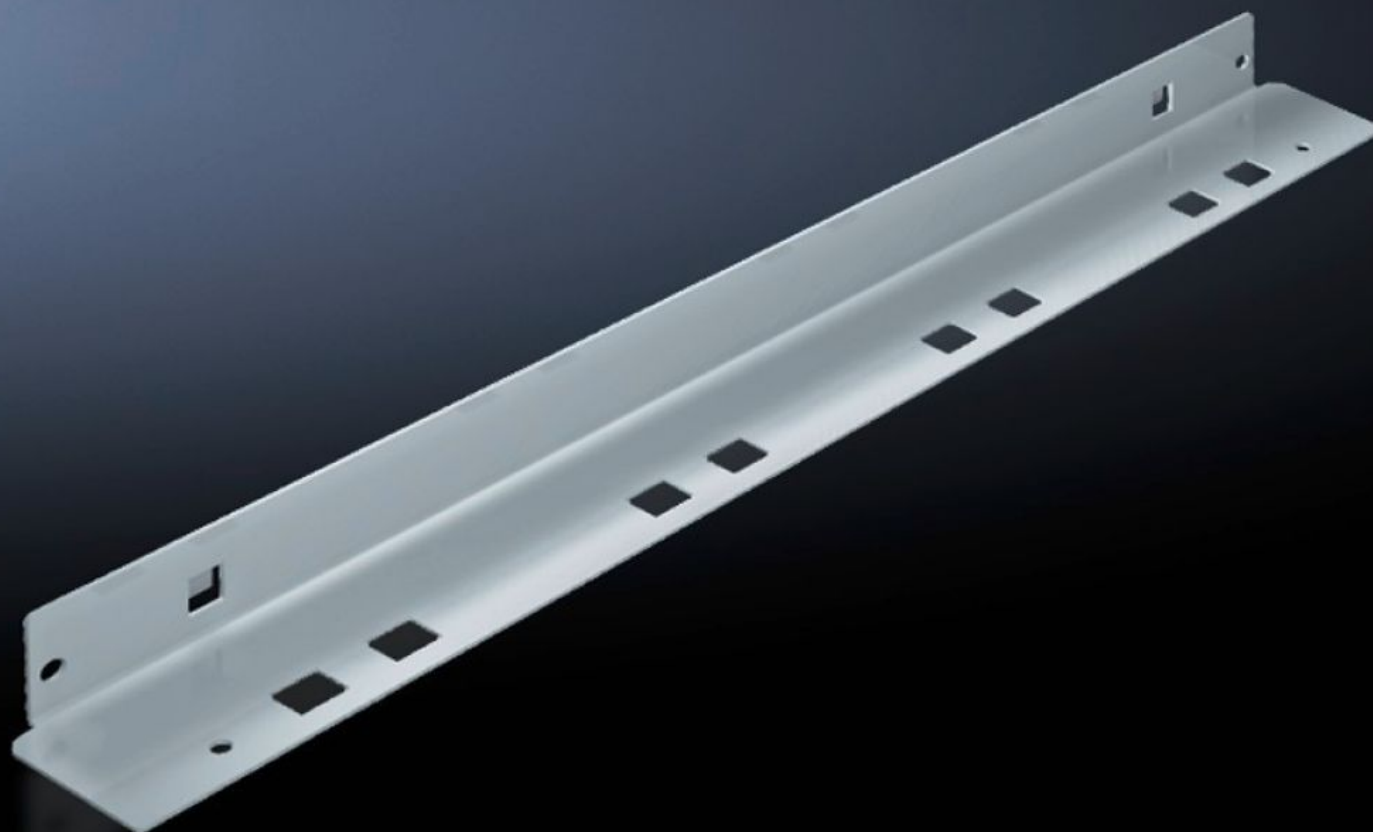

Rittal – The System.

Faster – better – everywhere.

SV 9673.406 Montasjevinkel

Stat: 28.06.2026 (Kilde: rittal.com/no-no)

ENCLOSURES

POWER DISTRIBUTION

CLIMATE CONTROL

IT INFRASTRUCTURE

SOFTWARE & SERVICES

FRIEDHELM LOH GROUP