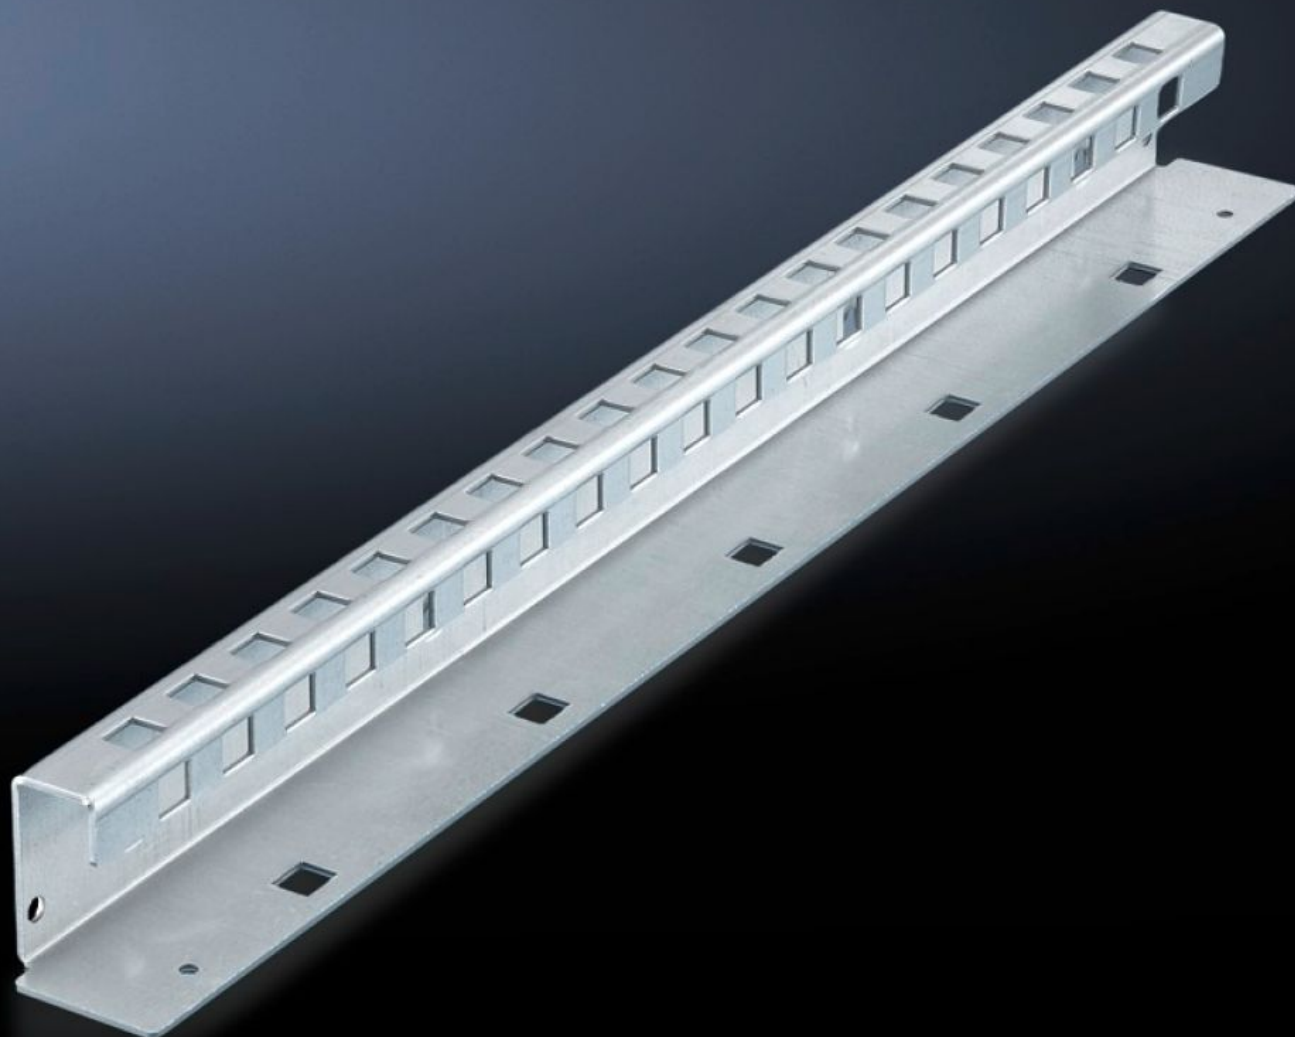

Rittal – The System.

Faster – better – everywhere.

SV 9673.428 Montasjevinkel

Stat: 14.05.2026 (Kilde: rittal.com/no-no)

ENCLOSURES

POWER DISTRIBUTION

CLIMATE CONTROL

IT INFRASTRUCTURE

SOFTWARE & SERVICES

FRIEDHELM LOH GROUP