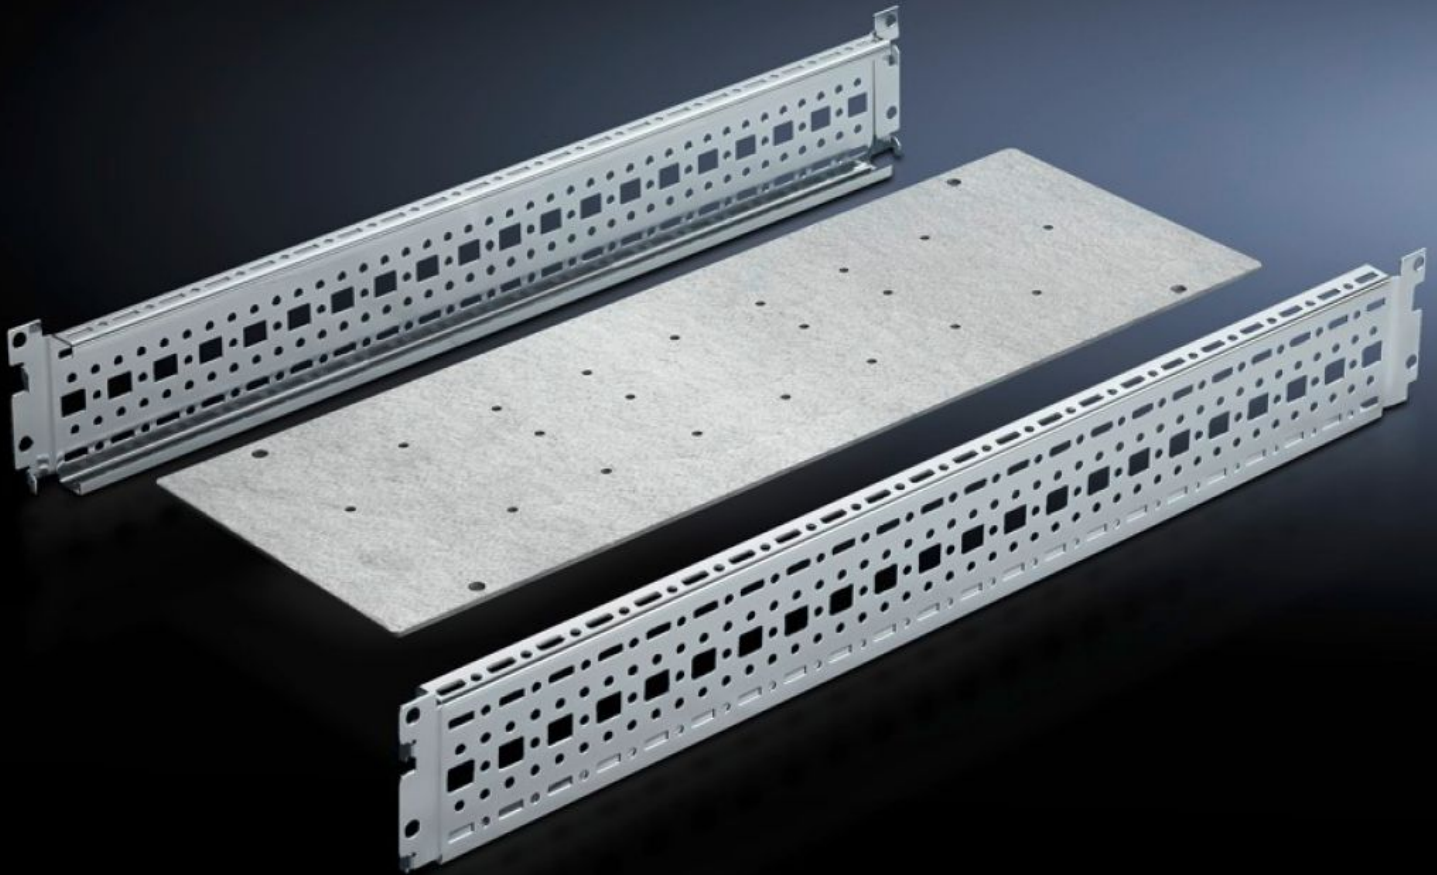

Rittal – The System.

Faster – better – everywhere.

SV 9674.198

Koblingssett-montasjesett

Stat: 25.06.2026 (Kilde: rittal.com/no-no)

ENCLOSURES

POWER DISTRIBUTION

CLIMATE CONTROL

IT INFRASTRUCTURE

SOFTWARE & SERVICES

FRIEDHELM LOH GROUP