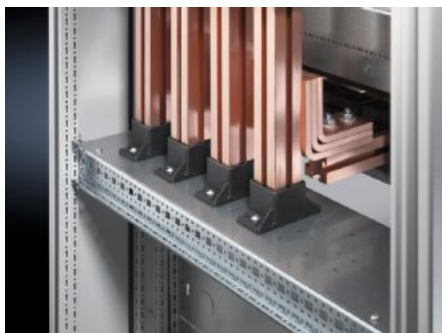

IT INFRASTRUCTURE

SOFTWARE & SERVICES

FRIEDHELM LOH GROUP

SV 9674.198 - Koblingssett-montasjesett for samleskinneskap eller -stiger

For samleskinneskap eller -gjennomføring, brukes som støtteføtter for et vertikalt stående Maxi-PLS/Flat-PLS skinneresystem.

Funksjoner

Art.nr	SV 9674.198
Utførelse	for Maxi-PLS skinneresystem
Produktbeskrivelse	Monteringssettet brukes som støtteføtter for et vertikalt stående Maxi-PLS/Flat-PLS skinneresystem.
Materiale	Stålplate
Overflate	Forsinket
Leveringsomfang	Montasjeplate 2 systemchassis Inkl. festemateriell
Henvisning til best.nr.	Kun egnet for Maxi-PLS.
Passer for	Bredde: = 200 mm Dybde: = 800 mm
Pakkeenhet	1 stk.
Nettovekt	4,08 kg
Bruttovekt	4,85 kg
Tolltariffnummer	73269098
ETIM 9	EC002525

Funksjoner

ECLASS 8.0

27400613

Produktbeskrivelse

SV Koblingssett-montasjesett, Maxi-PLS, for TS (BD: 200x800 mm)