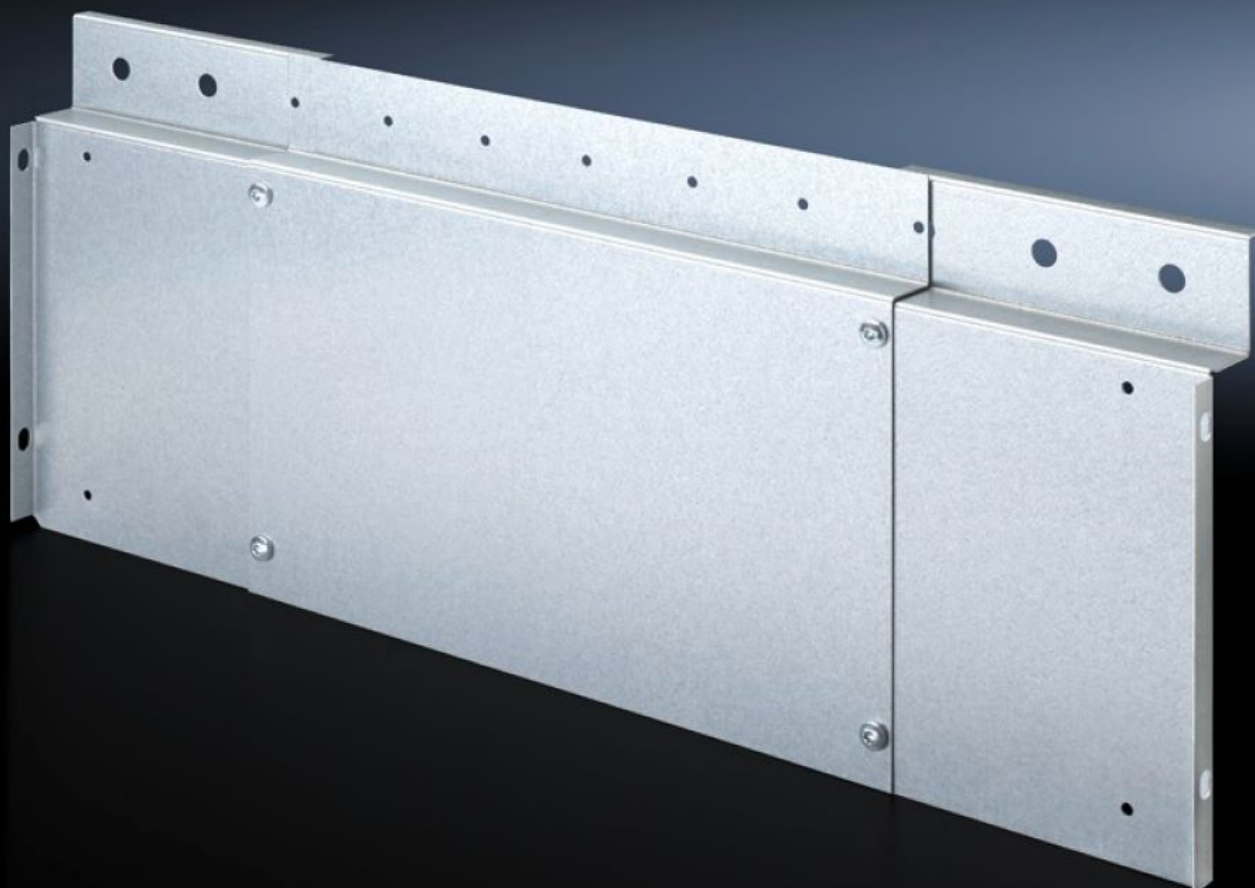

Rittal – The System.

Faster – better – everywhere.

SV 9674.560 Kabelpanel

Stat: 25.12.2025 (Kilde: rittal.com/no-no)

ENCLOSURES

POWER DISTRIBUTION

CLIMATE CONTROL

IT INFRASTRUCTURE

SOFTWARE & SERVICES

FRIEDHELM LOH GROUP