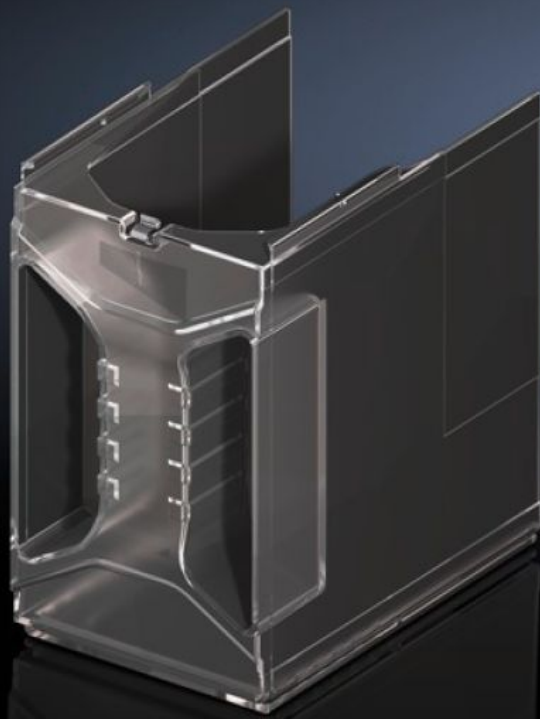

Rittal – The System.

Faster – better – everywhere.

SV 9677.410

Tilkoblingsrom-avdekning

Stat: 30.06.2026 (Kilde: rittal.com/no-no)

ENCLOSURES

POWER DISTRIBUTION

CLIMATE CONTROL

IT INFRASTRUCTURE

SOFTWARE & SERVICES

FRIEDHELM LOH GROUP

SV 9677.410 - Tilkoblingsrom-avdekning for NH-sikringslastskillelister/NH-lastskillelister

Sikrer berøringsbeskyttelse i kabeltilkoblingsområdet.

Funksjoner

| | |
|---------------------|--|
| Art.nr | SV 9677.410 |
| Produktbeskrivelse | Tilkoblingsrom-avdekning for seriekobling som sikrer berøringsbeskyttelse i kabeltilkoblingsområdet når man bruker kabelsko med lange presshylser. |
| Materiale | Polykarbonat Brannsikkerhet iht. UL 94-V0 |
| For byggestørrelse | 1 - 3 |
| Pakker for best.nr. | 9677.1X0 9677.1X5 9677.2X0 9677.2X5 9677.300 9677.310 9677.3X5 |
| Effekt-utgang | oppe/nede |
| Henvisning | Ved bruk av NH-sikringslastskillelister med kabeluttak oppe må tilkoblingsrom-avdekning nødvendig |
| Pakkeenhet | 1 stk. |
| Nettovekt | 0,22 kg |
| Bruttovekt | 0,32 kg |
| Tolltariffnummer | 85472000 |
| ETIM 9 | EC001638 |
| ECLASS 8.0 | 27142116 |
| Produktbeskrivelse | SV Tilkoblingsrom-avdekning, for NH-sikrings-lastskillelister, gr. 1-3 (185 mm) |