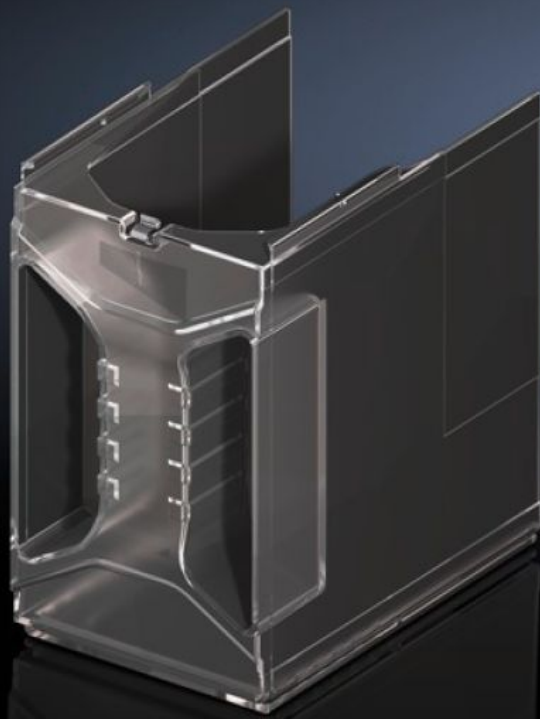

Rittal – The System.

Faster – better – everywhere.

SV 9677.410

Tilkoblingsrom-avdekning

Stat: 04.06.2026 (Kilde: rittal.com/no-no)

ENCLOSURES

POWER DISTRIBUTION

CLIMATE CONTROL

IT INFRASTRUCTURE

SOFTWARE & SERVICES

FRIEDHELM LOH GROUP

SV 9677.410 - Tilkoblingsrom-avdekning for NH-sikringslastskillelister/NH-lastskillelister

Sikrer berøringsbeskyttelse i kabeltilkoblingsområdet.

Funksjoner

Art.nr	SV 9677.410
Produktbeskrivelse	Tilkoblingsrom-avdekning for seriekobling som sikrer berøringsbeskyttelse i kabeltilkoblingsområdet når man bruker kabelsko med lange presshylser.
Materiale	Polykarbonat Brannsikkerhet iht. UL 94-V0
For byggestørrelse	1 - 3
Pakker for best.nr.	9677.1X0 9677.1X5 9677.2X0 9677.2X5 9677.300 9677.310 9677.3X5
Effekt-utgang	oppe/nede
Henvisning	Ved bruk av NH-sikringslastskillelister med kabeluttak oppe må tilkoblingsrom-avdekning nødvendig
Pakkeenhet	1 stk.
Nettovekt	0,22 kg
Bruttovekt	0,32 kg
Tolltariffnummer	85472000
ETIM 9	EC001638
ECLASS 8.0	27142116
Produktbeskrivelse	SV Tilkoblingsrom-avdekning, for NH-sikrings-lastskillelister, gr. 1-3 (185 mm)