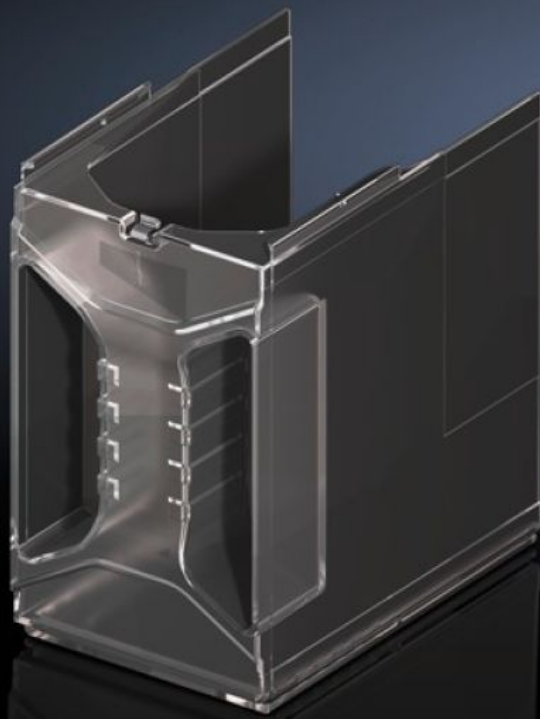

Rittal – The System.

Faster – better – everywhere.

SV 9677.410

Tilkoblingsrom-avdekning

Stat: 07.05.2026 (Kilde: rittal.com/no-no)

ENCLOSURES

POWER DISTRIBUTION

CLIMATE CONTROL

IT INFRASTRUCTURE

SOFTWARE & SERVICES

FRIEDHELM LOH GROUP