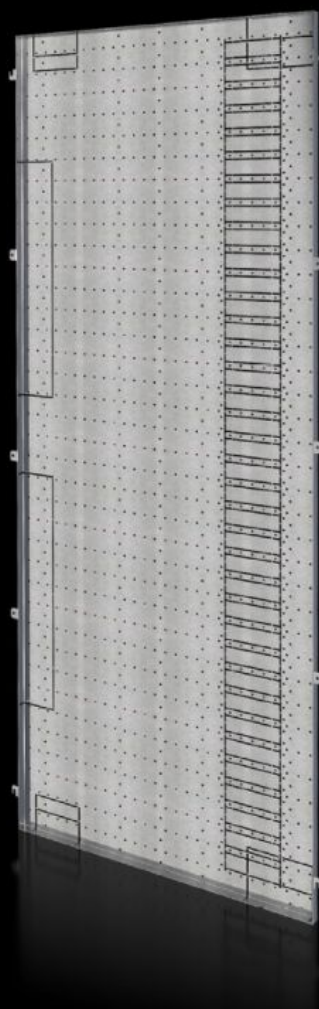

Rittal – The System.

Faster – better – everywhere.

SV 9683.008

Funksjonsrom-sidevegg

Stat: 11.05.2026 (Kilde: rittal.com/no-no)

ENCLOSURES

POWER DISTRIBUTION

CLIMATE CONTROL

IT INFRASTRUCTURE

SOFTWARE & SERVICES

FRIEDHELM LOH GROUP

SV 9683.008 - Funksjonsrom-sidevegg for VX

Sideskillevegg for feste av delmontasjeplater og funksjonsromavdelere.

Funksjoner

Art.nr	SV 9683.008
Utførelse	For samleskinne-gjennomføring i rygg
Produktbeskrivelse	Sideskillevegg for feste av delmontasjeplater og funksjonsromavdelere.
Materiale	Stålplate, 1,5 mm
Overflate	Forsinket
Leveringsomfang	Inkl. festemateriell
Dimensjoner	Høyde: 1.881 mm Dybde: 738 mm
Passer for	Høyde: = 2.000 mm Dybde: = 800 mm
Pakkeenhet	2 stk.
Nettovekt	34 kg
Tolltariffnummer	94039910
ETIM 9	EC002525
ECLASS 8.0	27400613
Produktbeskrivelse	SV Compartment side panel, HD: 1881x738 mm, for VX (HD: 2000x800 mm)