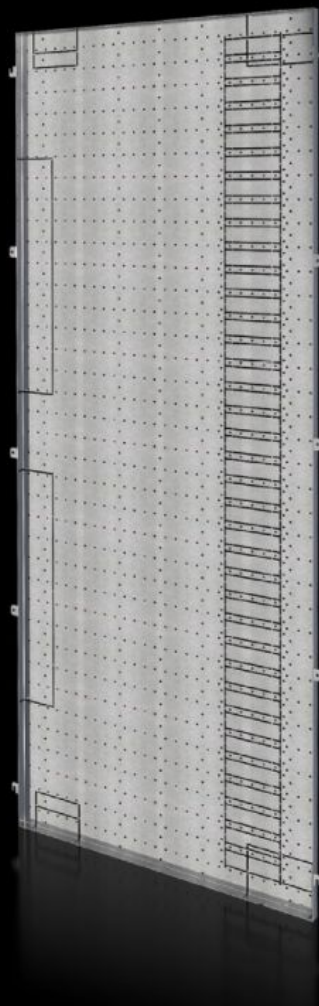

Rittal – The System.

Faster – better – everywhere.

SV 9683.008

Funksjonsrom-sidevegg

Stat: 07.07.2026 (Kilde: rittal.com/no-no)

ENCLOSURES

POWER DISTRIBUTION

CLIMATE CONTROL

IT INFRASTRUCTURE

SOFTWARE & SERVICES

FRIEDHELM LOH GROUP

SV 9683.008 - Funksjonsrom-sidevegg for VX

Sideskillevegg for feste av delmontasjeplater og funksjonsromavdelere.

Funksjoner

Art.nr	SV 9683.008
Utførelse	For samleskinne-gjennomføring i rygg
Produktbeskrivelse	Sideskillevegg for feste av delmontasjeplater og funksjonsromavdelere.
Materiale	Stålplate, 1,5 mm
Overflate	Forsinket
Leveringsomfang	Inkl. festemateriell
Dimensjoner	Høyde: 1.881 mm Dybde: 738 mm
Passer for	Høyde: = 2.000 mm Dybde: = 800 mm
Pakkeenhet	2 stk.
Nettovekt	34 kg
Tolltariffnummer	94039910
ETIM 9	EC002525
ECLASS 8.0	27400613
Produktbeskrivelse	SV Compartment side panel, HD: 1881x738 mm, for VX (HD: 2000x800 mm)