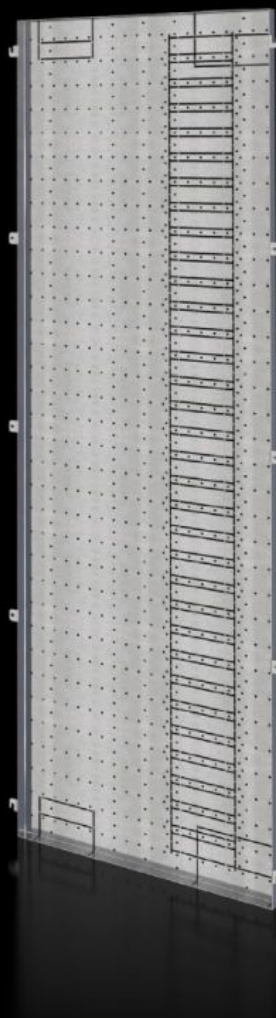

Rittal – The System.

Faster – better – everywhere.

SV 9683.016

Funksjonsrom-sidevegg

Stat: 04.04.2026 (Kilde: rittal.com/no-no)

ENCLOSURES

POWER DISTRIBUTION

CLIMATE CONTROL

IT INFRASTRUCTURE

SOFTWARE & SERVICES

FRIEDHELM LOH GROUP

SV 9683.016 - Funksjonsrom-sidevegg for VX

Sideskillevegg for feste av delmontasjeplater og funksjonsromavdelere.

Funksjoner

Art.nr	SV 9683.016
Utførelse	For montering av samleskinnesystem i tak- og gulvområdet
Produktbeskrivelse	Sideskillevegg for feste av delmontasjeplater og funksjonsromavdelere.
Materiale	Stålplate, 1,5 mm
Overflate	Forsinket
Leveringsomfang	Inkl. festemateriell
Dimensjoner	Høyde: 1.731 mm Dybde: 538 mm
Passer for	Høyde: = 2.000 mm Dybde: = 600 mm
Pakkeenhet	2 stk.
Nettovekt	23 kg
Bruttovekt	24 kg
Tolltariffnummer	94039910
ETIM 9	EC002525
ECLASS 8.0	27400613
Produktbeskrivelse	SV Compartment side panel, HD: 1731x538 mm, for VX (HD: 2000x600 mm)