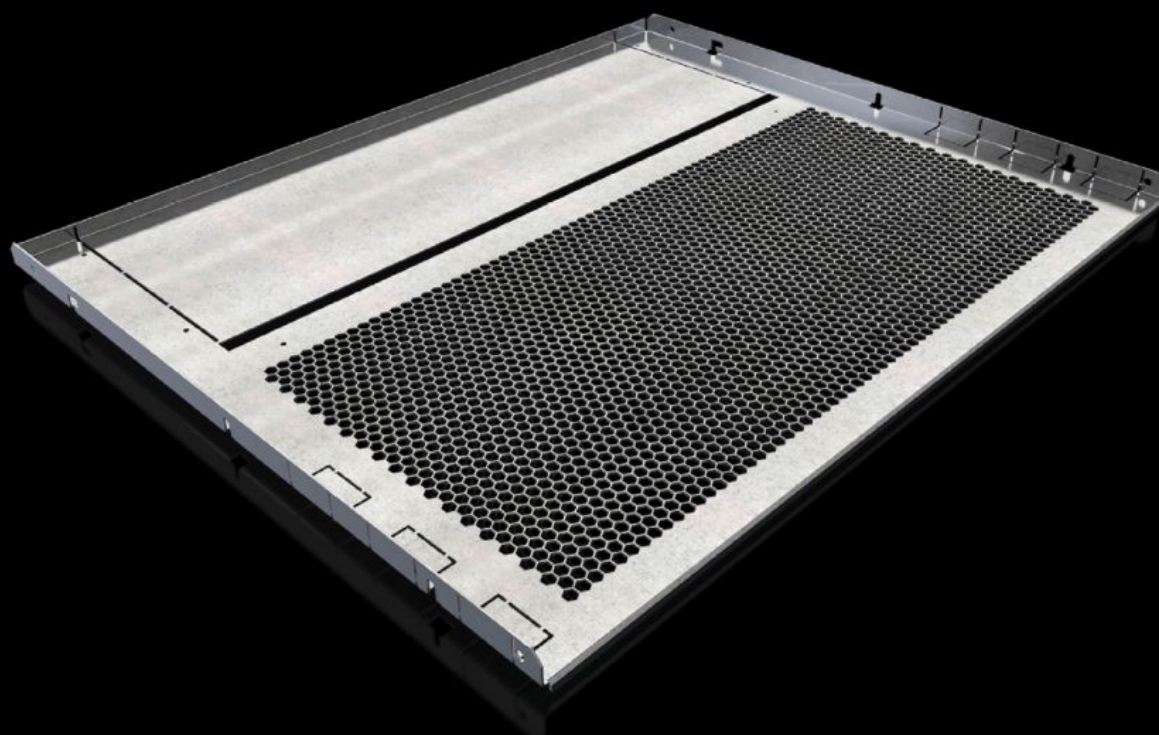

Rittal – The System.

Faster – better – everywhere.

SV 9683.486 Funksjonsromdeler

Stat: 15.04.2026 (Kilde: rittal.com/no-no)

ENCLOSURES

POWER DISTRIBUTION

CLIMATE CONTROL

IT INFRASTRUCTURE

SOFTWARE & SERVICES

FRIEDHELM LOH GROUP