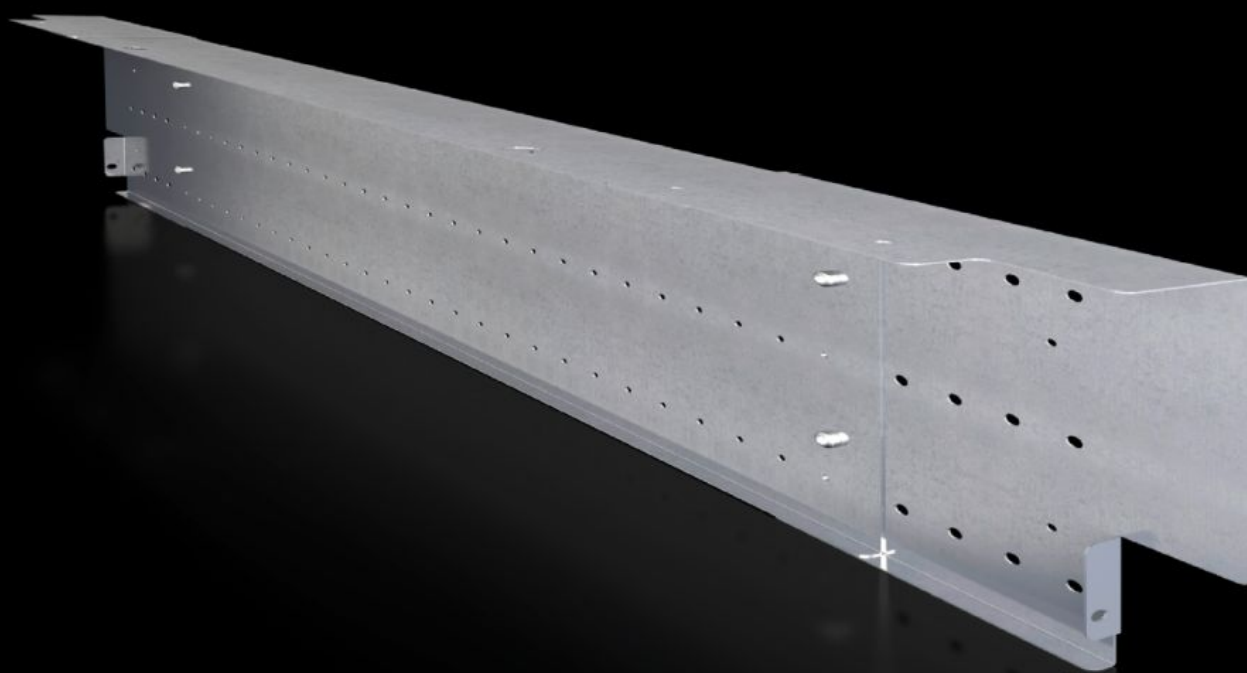

Rittal – The System.

Faster – better – everywhere.

SV 9683.738

Kabelpanel

Stat: 18.06.2026 (Kilde: rittal.com/no-no)

ENCLOSURES

POWER DISTRIBUTION

CLIMATE CONTROL

IT INFRASTRUCTURE

SOFTWARE & SERVICES

FRIEDHELM LOH GROUP

SV 9683.738 - Kabelpanel for VX

Kabelsystem for Ri4Power med innvendig inndeling

Funksjoner

Art.nr	SV 9683.738
Produktbeskrivelse	
Materiale	Stålplate
Overflate	Forsinket
Leveringsomfang	1 kabelpanel, 3-delt Inkl. festemateriell
Henvisning	For vertikal ledningsføring muliggjør funksjonsromdelere montering av en kabelkanal ved hjelp av forhåndsstansede utsparinger.
Passer for	Bredde: = 1.000 mm = 1.200 mm
Pakkeenhet	1 stk.
Nettvekt	2,74 kg
Bruttvekt	3,12 kg
PCF/VE (Cradle-to-Gate)	11,9 kg CO2 eq (Cat B)
Merknad som gjelder PCF-klasse	Kategori B: PCF-verdi (Cradle-to-Gate) omtrentlig beregnet på grunnlag av produktets vekt og selvdeklart
Tolltariffnummer	83024200
ETIM 9	EC002617
ECLASS 8.0	27142423
Produktbeskrivelse	SV Wiring trim panel, 3-part, for VX (W: 1000/1200 mm)