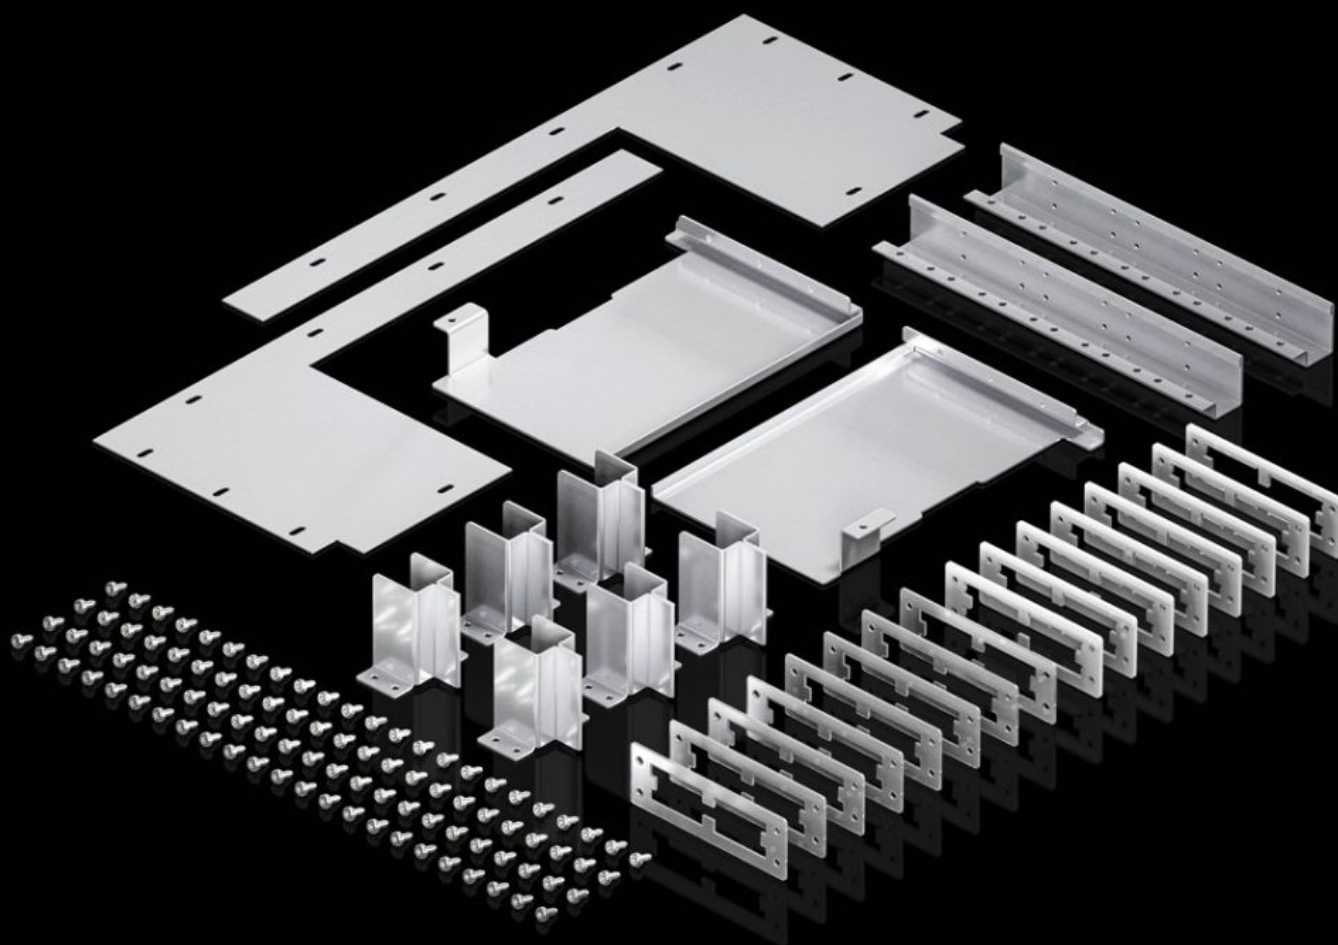

Rittal – The System.

Faster – better – everywhere.

SV 9686.420 Lysbue kit, klasse B

Stat: 15.04.2026 (Kilde: rittal.com/no-no)

ENCLOSURES

POWER DISTRIBUTION

CLIMATE CONTROL

IT INFRASTRUCTURE

SOFTWARE & SERVICES

FRIEDHELM LOH GROUP