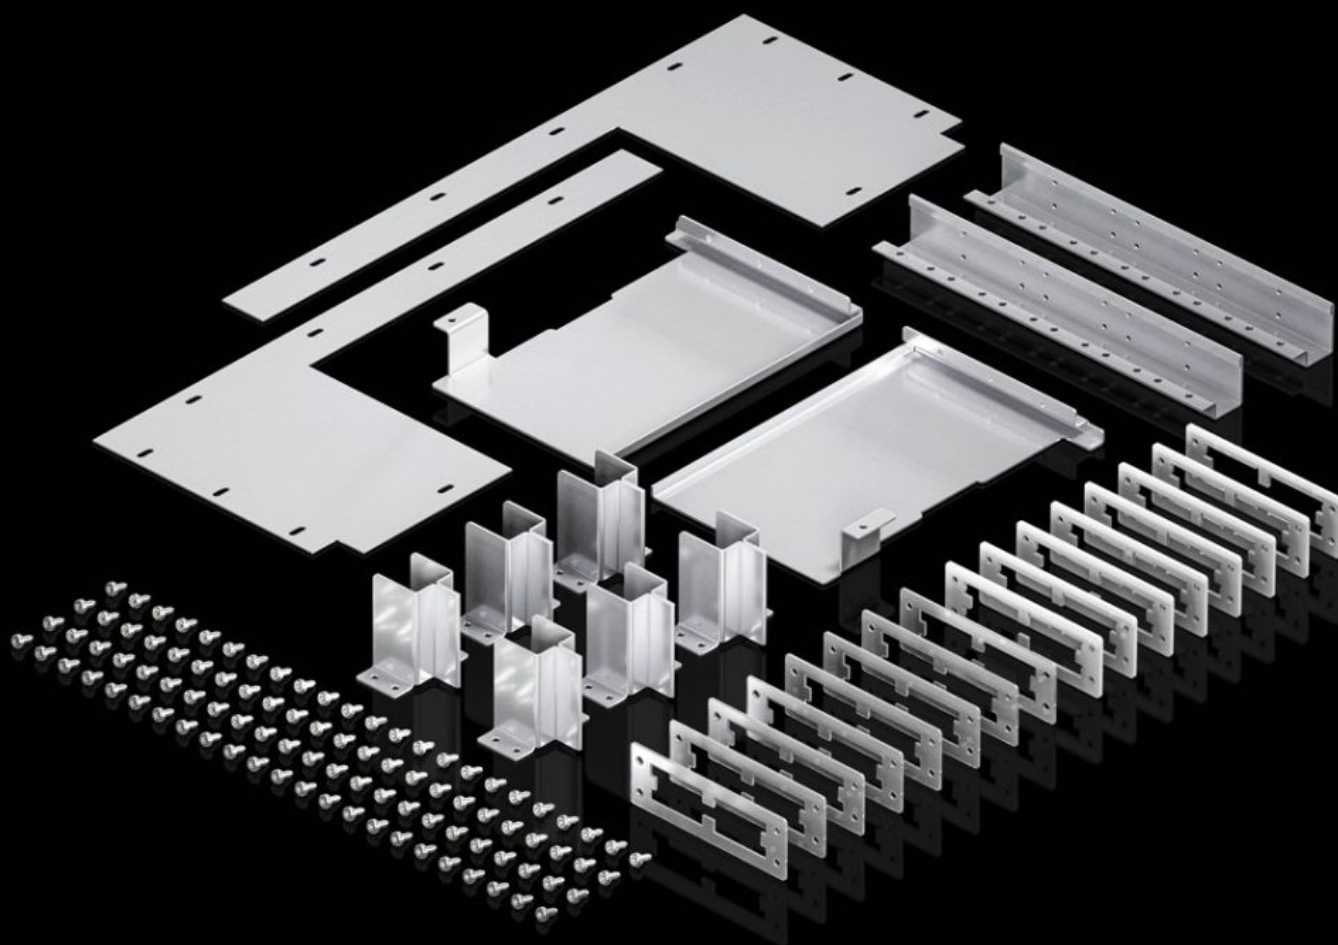

## SV 9686.420 Lysbue kit, klasse B

Stat: 15.04.2026 (Kilde: [rittal.com/no-no](http://rittal.com/no-no))

ENCLOSURES

POWER DISTRIBUTION

CLIMATE CONTROL

IT INFRASTRUCTURE

SOFTWARE & SERVICES

FRIEDHELM LOH GROUP

## Funksjoner

Art.nr	SV 9686.420
Utførelse	For samleskinne-rekkekobling i tak
Produktbeskrivelse	For å oppnå lysbue kit klasse B (person- og anleggsbeskyttelse) iht. IEC/TR 61 641. Egnert for ett apparatskapfelt.
Materiale	Stål Plast Silikon
Leveringsomfang	2 platepaneler 2 festeplater for offeranoder Sertifikat Inkl. festemateriell 2 platevegger 6 offeranoder 8 pakninger 8 plastdeksler
Pakkeenhet	1 stk.
Nettovekt	5,95 kg
Bruttovekt	6,08 kg
Tolltariffnummer	83024900
ETIM 9	EC002498
ECLASS 8.0	27142423
Produktbeskrivelse	SV arcing fault kit, class B, for VX roof area