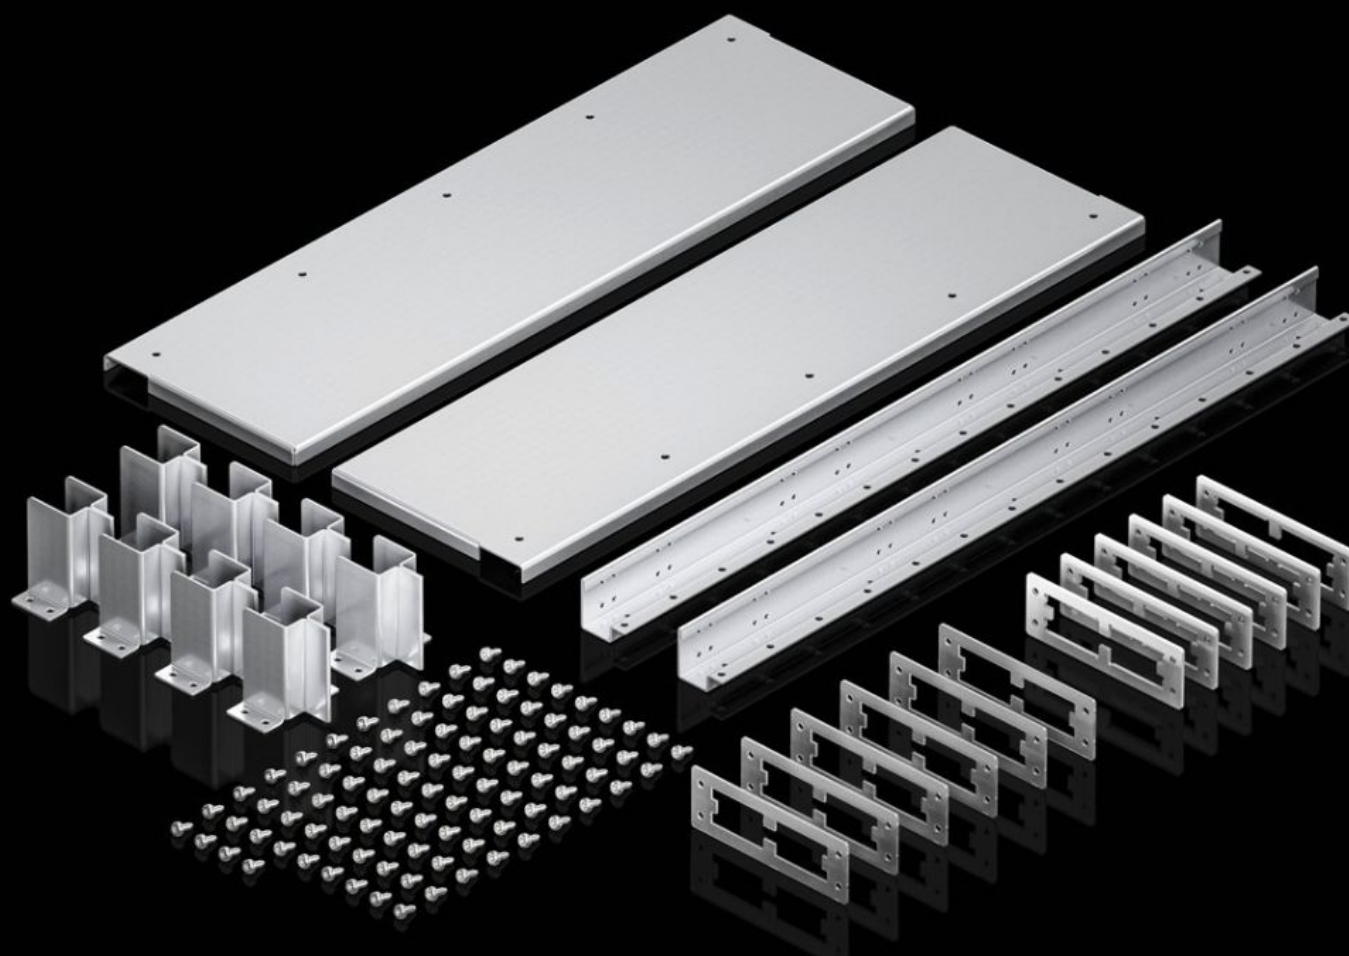

## SV 9686.430 Lysbue kit, klasse B

Stat: 13.05.2025 (Kilde: [rittal.com/no-no](http://rittal.com/no-no))

ENCLOSURES

POWER DISTRIBUTION

CLIMATE CONTROL

IT INFRASTRUCTURE

SOFTWARE & SERVICES

FRIEDHELM LOH GROUP

# SV 9686.430 - Lysbue kit, klasse B for VX

For å oppnå lysbue kit klasse B.

## Funksjoner

Bestillingsnr.	SV 9686.430
Utførelse	For samleskinne-gjennomføring i rygg
Produktbeskrivelse	For å oppnå lysbue kit klasse B (person- og anleggsbeskyttelse) iht. IEC/TR 61 641. Egnert for ett apparatskapfelt.
Materiale	Stål Plast Silikon
Leveringsomfang	2 platepaneler 2 festeplater for offeranoder Sertifikat Inkl. festemateriell 8 offeranoder 6 pakninger 6 plastdeksler
Pakkeenhet	1 stk.
Nettovekt	9.2
Bruttovekt	9.52
Tolltariffnummer	83024900
EAN	4028177962828
ETIM 9	EC002498
ECLASS 8.0	27142423