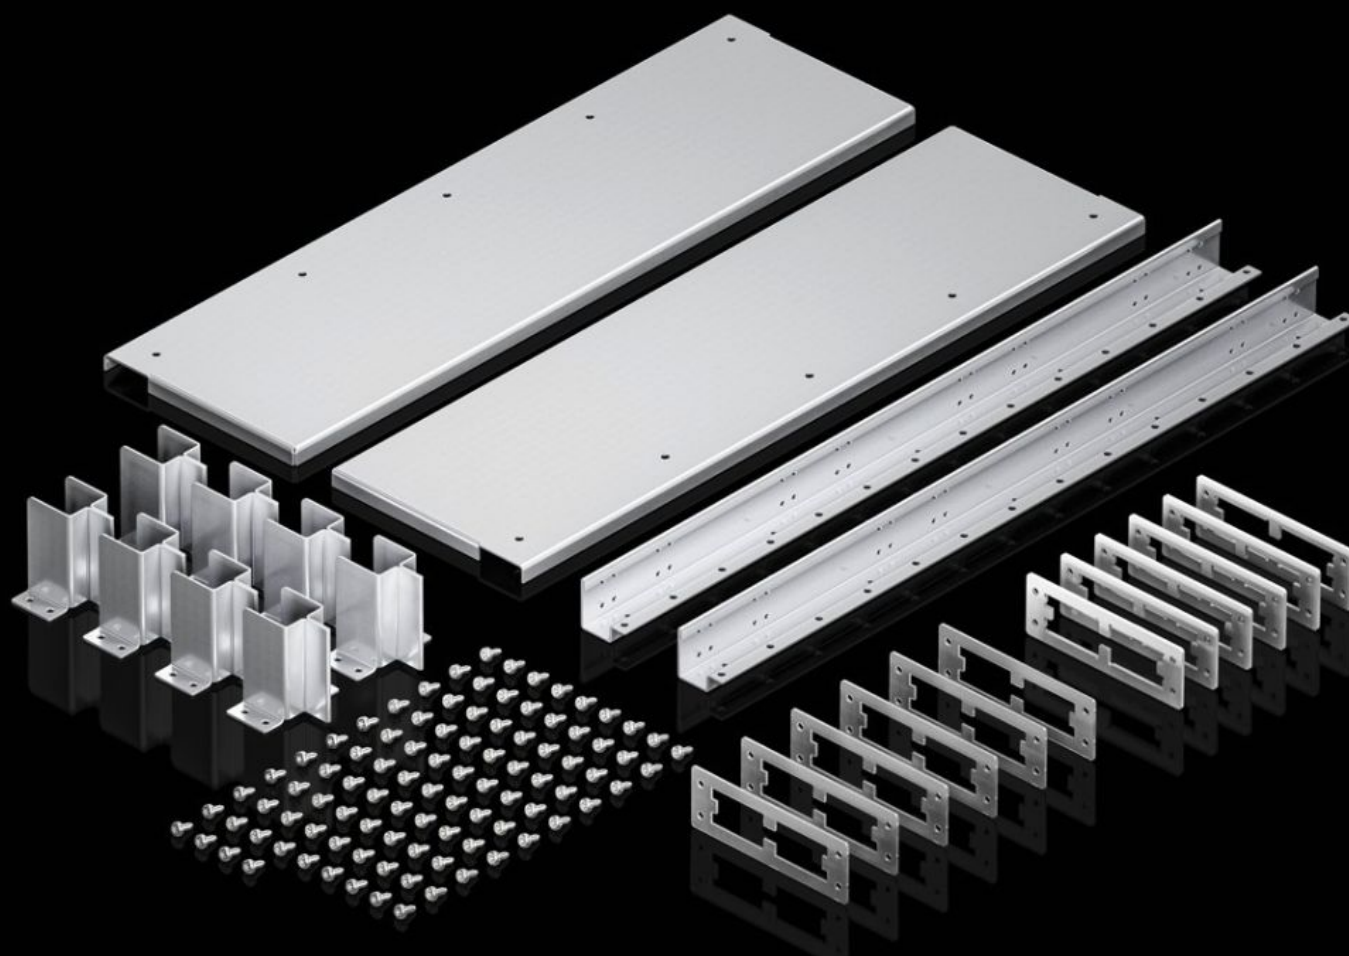

Rittal – The System.

Faster – better – everywhere.

SV 9686.430 Lysbue kit, klasse B

Stat: 09.07.2026 (Kilde: rittal.com/no-no)

ENCLOSURES

POWER DISTRIBUTION

CLIMATE CONTROL

IT INFRASTRUCTURE

SOFTWARE & SERVICES

FRIEDHELM LOH GROUP

SV 9686.430 - Lysbue kit, klasse B for VX

For å oppnå lysbue kit klasse B.

Funksjoner

Art.nr	SV 9686.430
Utførelse	For samleskinne-gjennomføring i rygg
Produktbeskrivelse	For å oppnå lysbue kit klasse B (person- og anleggsbeskyttelse) iht. IEC/TR 61 641. Egnert for ett apparatskapfelt.
Materiale	Stål Plast Silikon
Leveringsomfang	2 platepaneler 2 festeplater for offeranoder Sertifikat Inkl. festemateriell 8 offeranoder 6 pakninger 6 plastdeksler
Pakkeenhet	1 stk.
Nettovekt	9,2 kg
Bruttovekt	9,52 kg
Tolltariffnummer	83024900
ETIM 9	EC002498
ECLASS 8.0	27142423
Produktbeskrivelse	SV arcing fault kit, class B, for VX rear area