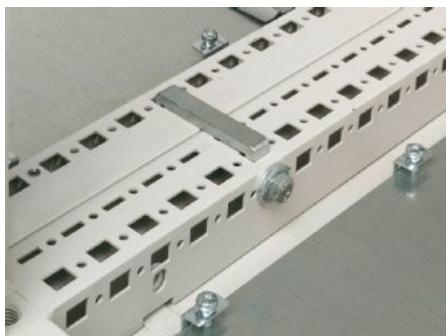

SOFTWARE & SERVICES

FRIEDHELM LOH GROUP

undefined 9781.000 - Rekkemonteringssett for CS Toptec, rekkemonterbar

For rekkemontering av CS Toptec utendørskapslinger.

Funksjoner

Art.nr	9781.000
Leveringsomfang	Inkl. festemateriell
Henvisning	1 pakke er tilstrekkelig for rekkemontering av 2 skap
Passer for	Kapslingstype: CS Toptec, rekkemonterbar
Pakkeenhet	1 stk.
Nettovekt	1,23 kg
Bruttovekt	1,259 kg
Tolltariffnummer	73269098
Produktbeskrivelse	CS rekkemonteringssett for CS Toptec, rekkemonterbar