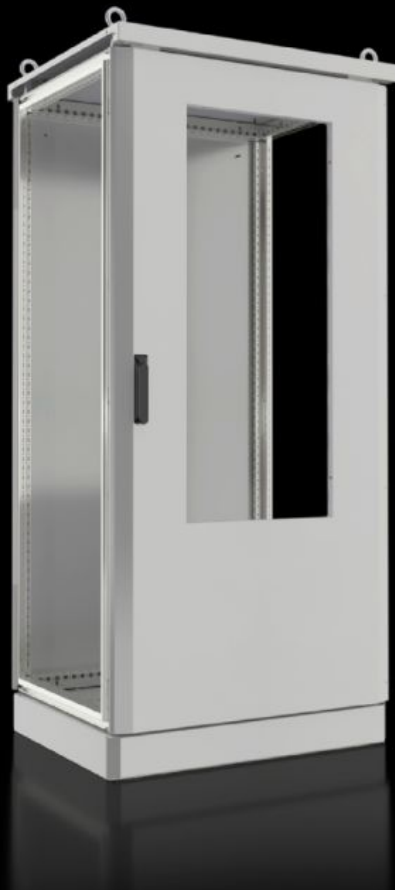

Rittal – The System.

Faster – better – everywhere.

CS 9782.818

CS Toptec, rekkemonterbar

Stat: 17.04.2026 (Kilde: rittal.com/no-no)

ENCLOSURES

POWER DISTRIBUTION

CLIMATE CONTROL

IT INFRASTRUCTURE

SOFTWARE & SERVICES

FRIEDHELM LOH GROUP