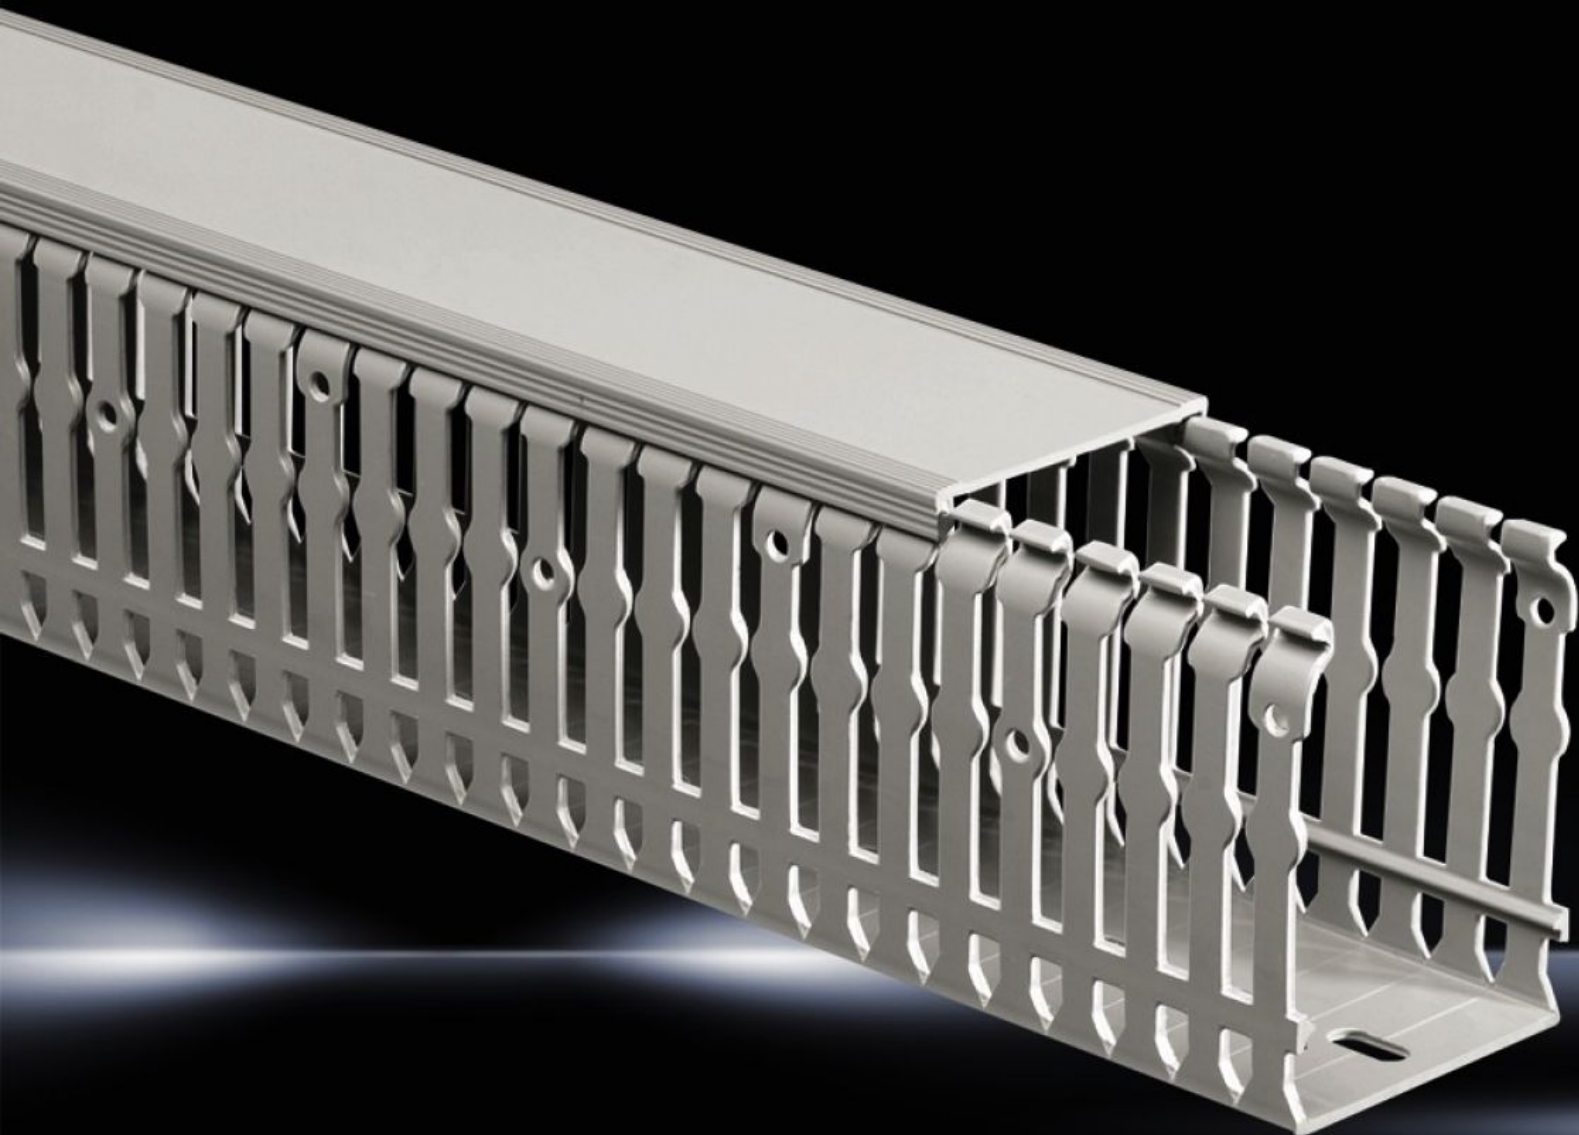

Rittal – The System.

Faster – better – everywhere.

SO PW21159 Kabelkanal SEGMA

Stat: 12.06.2026 (Kilde: rittal.com/no-no)

ENCLOSURES

POWER DISTRIBUTION

CLIMATE CONTROL

IT INFRASTRUCTURE

SOFTWARE & SERVICES

FRIEDHELM LOH GROUP

SO PW21159 - Kabelkanal SEGMA

Solid konstruksjon med slisser for enkel og rask kabling. Merkede bruddsteder også langs kanalens bunn. Montasjehull i bunnen letter montering.

Funksjoner

Art.nr	SO PW21159
Materiale	Hard-PVC Ikke lettantennelig, selvslukkende Temperaturbestandig inntil +60 °C
Farge	Iht. RAL 7030
Leveringsomfang	Kabelkanal med lokk
Bar width	6,5 mm
Lengde	2 000 mm
Slot width	6 mm
Dimensjoner	Bredde: 25 mm Dybde: 60 mm Lengde: 2.000 mm
Pakkeenhet	1 sett
Nettvekt	0,41 kg
Bruttovekt	0,41 kg
Tolltariffnummer	39161000
ECLASS 8.0	27400703