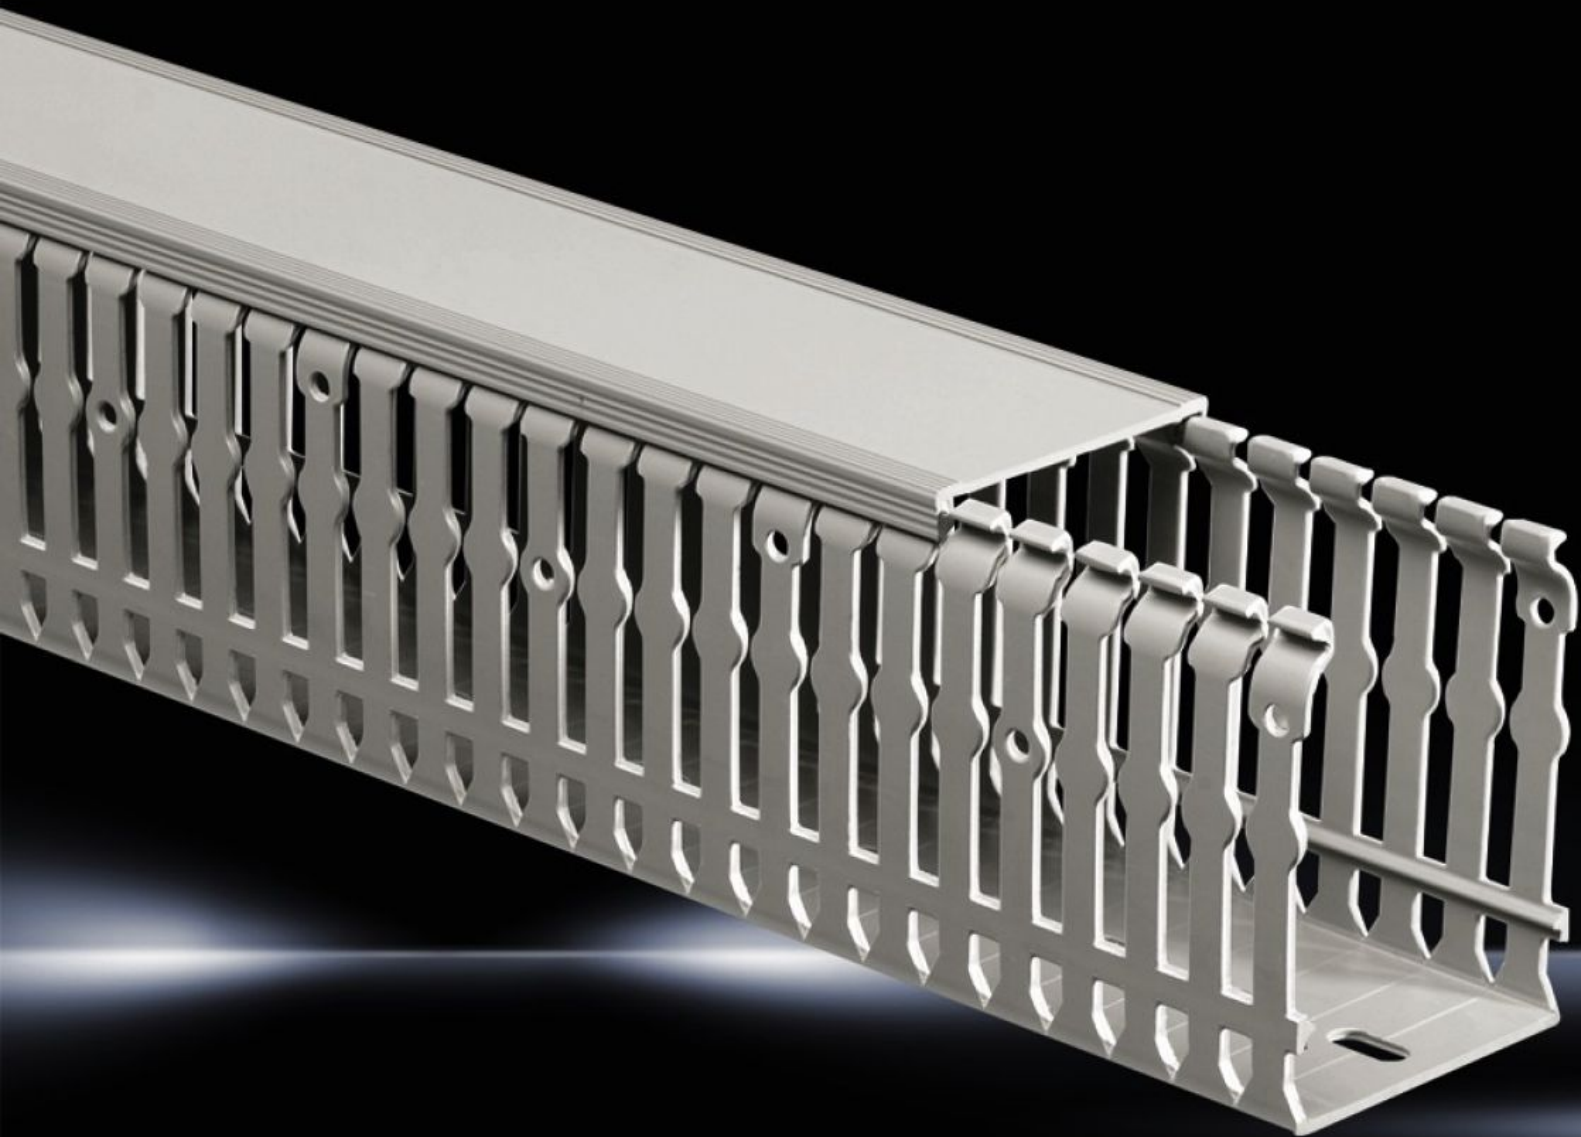

Rittal – The System.

Faster – better – everywhere.

SO PW21165 Kabelkanal SEGMA

Stat: 27.06.2026 (Kilde: rittal.com/no-no)

ENCLOSURES

POWER DISTRIBUTION

CLIMATE CONTROL

IT INFRASTRUCTURE

SOFTWARE & SERVICES

FRIEDHELM LOH GROUP