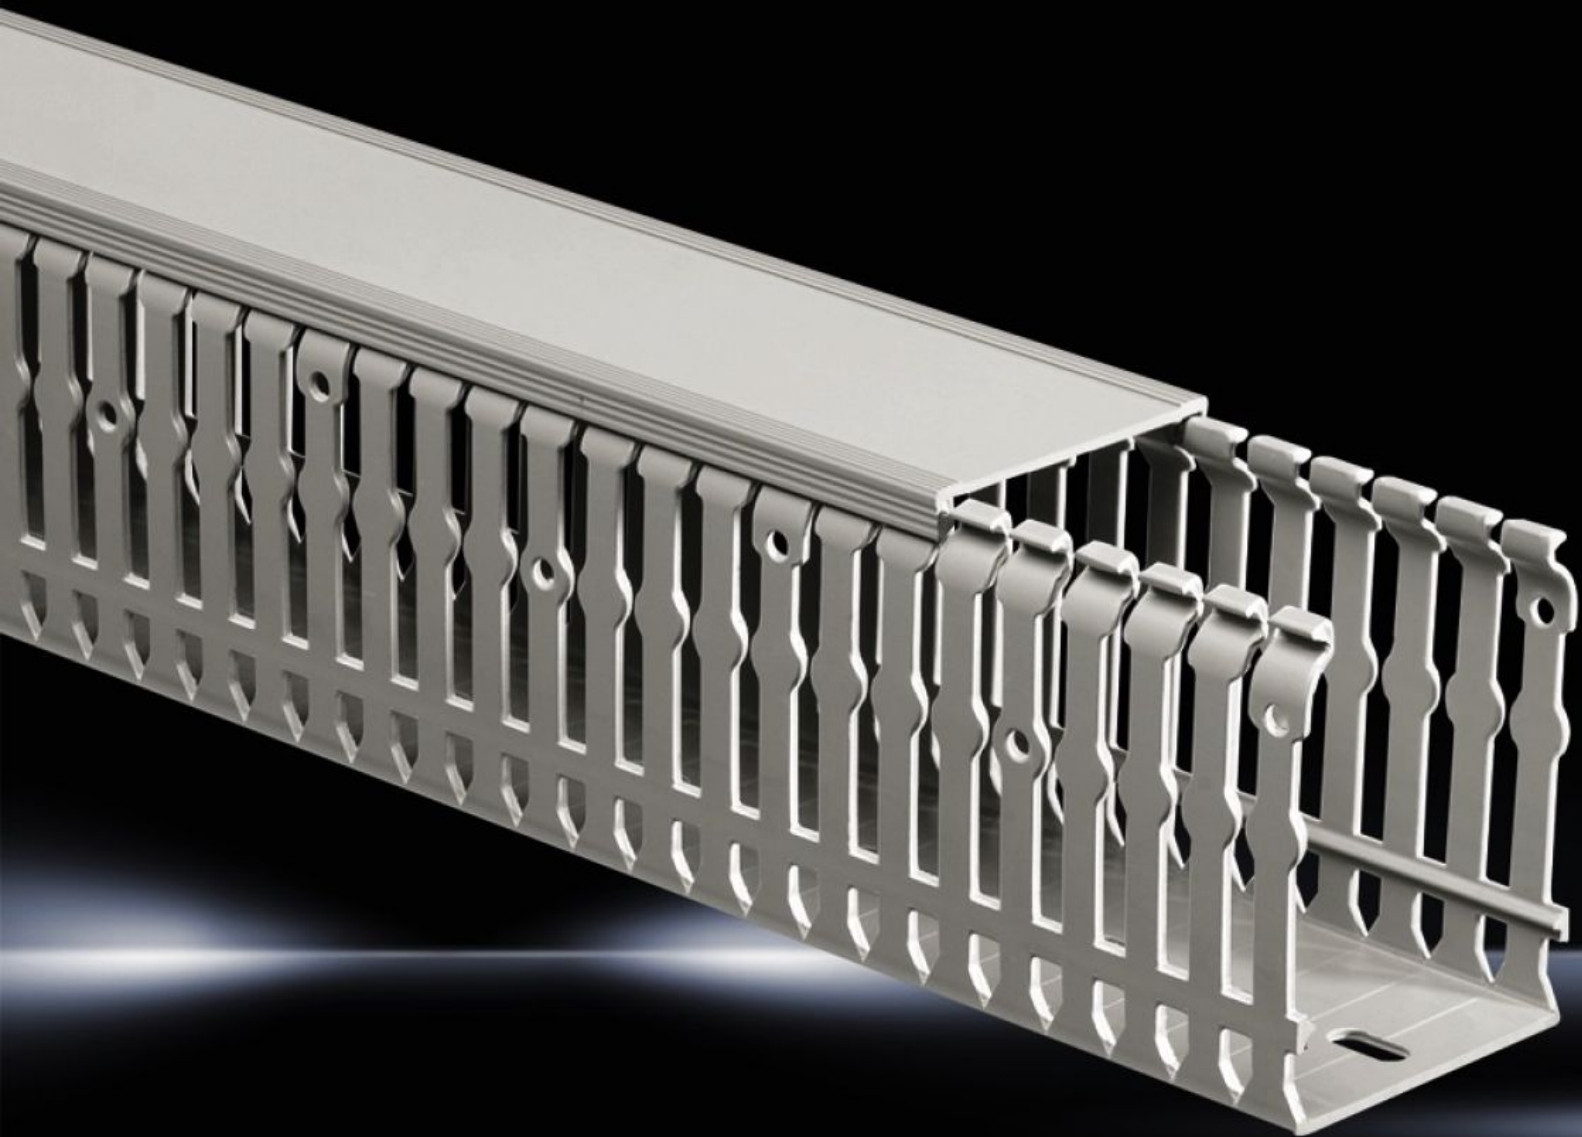

Rittal – The System.

Faster – better – everywhere.

SO PW21.175

Kabelkanal SEGMA

Stat: 20.06.2024 (Kilde: rittal.com/no-no)

ENCLOSURES

POWER DISTRIBUTION

CLIMATE CONTROL

IT INFRASTRUCTURE

SOFTWARE & SERVICES

FRIEDHELM LOH GROUP

SO PW21.175 - Kabelkanal SEGMA

Solid konstruksjon med slisser for enkel og rask kabling. Merkede bruddsteder også langs kanalens bunn. Montasjehull i bunnen letter montering.

Funksjoner

Bestillingsnr.	SO PW21.175
Materiale	Hard-PVC Ikke lettantennelig, selvslukkende Temperaturbestandig inntil +60 °C
Farge	Iht. RAL 7030
Leveringsomfang	Kabelkanal med lokk
Bar width	6,5 mm
Lengde	2 000 mm
Slot width	6 mm
Dimensjoner	Bredde: 150 mm Dybde: 100 mm Lengde: 2.000 mm
Pakkeenhet	1 sett
Vekt/VE	1,86 kg
Tolltariffnummer	39161000
ECLASS 8.0	27400703