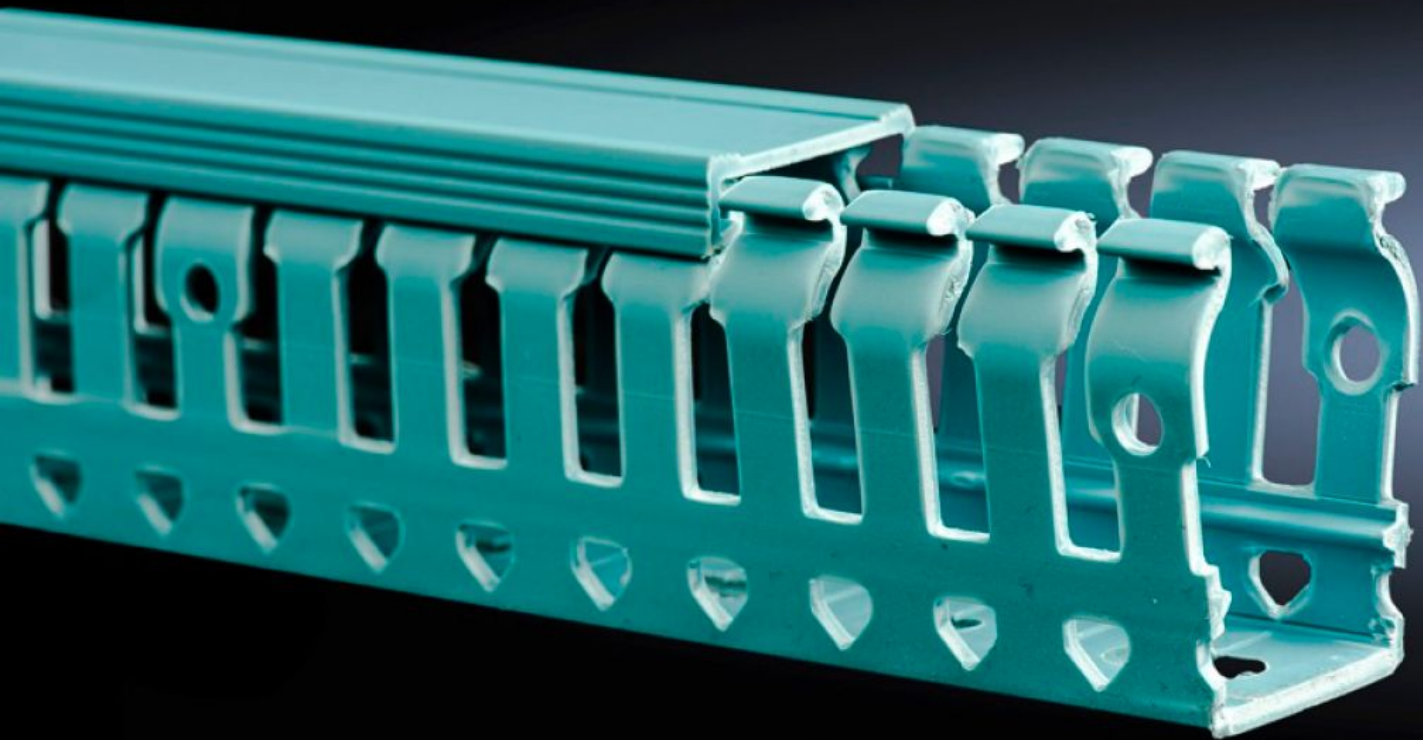

**Rittal – The System.**

Faster – better – everywhere.

**SO PW33042**

**Kabelkanal SEGMA BSI**

Stat: 23.05.2026 (Kilde: [rittal.com/no-no](http://rittal.com/no-no))

ENCLOSURES

POWER DISTRIBUTION

CLIMATE CONTROL

# SO PW33042 - Kabelkanal SEGMA BSI

For kabelføring der halogengasser må unngås. Takket være kabelkanalens tverrgående merkede bruddsteder, og med hjelp av SEGMA-tang er ikke saging nødvendig for å kutte kabelkanalen.

## Funksjoner

Art.nr	SO PW33042
Materiale	Hard-PVC Ikke lettantennelig, selvslukkende Temperaturbestandig inntil +60 °C
Leveringsomfang	Kabelkanal med lokk
Bar width	6,5 mm
Lengde	2 000 mm
Slot width	6 mm
Dimensjoner	Bredde: 40 mm Dybde: 40 mm Lengde: 2.000 mm
Pakkeenhet	1 sett
Tolltariffnummer	39161000
ECLASS 8.0	27400703