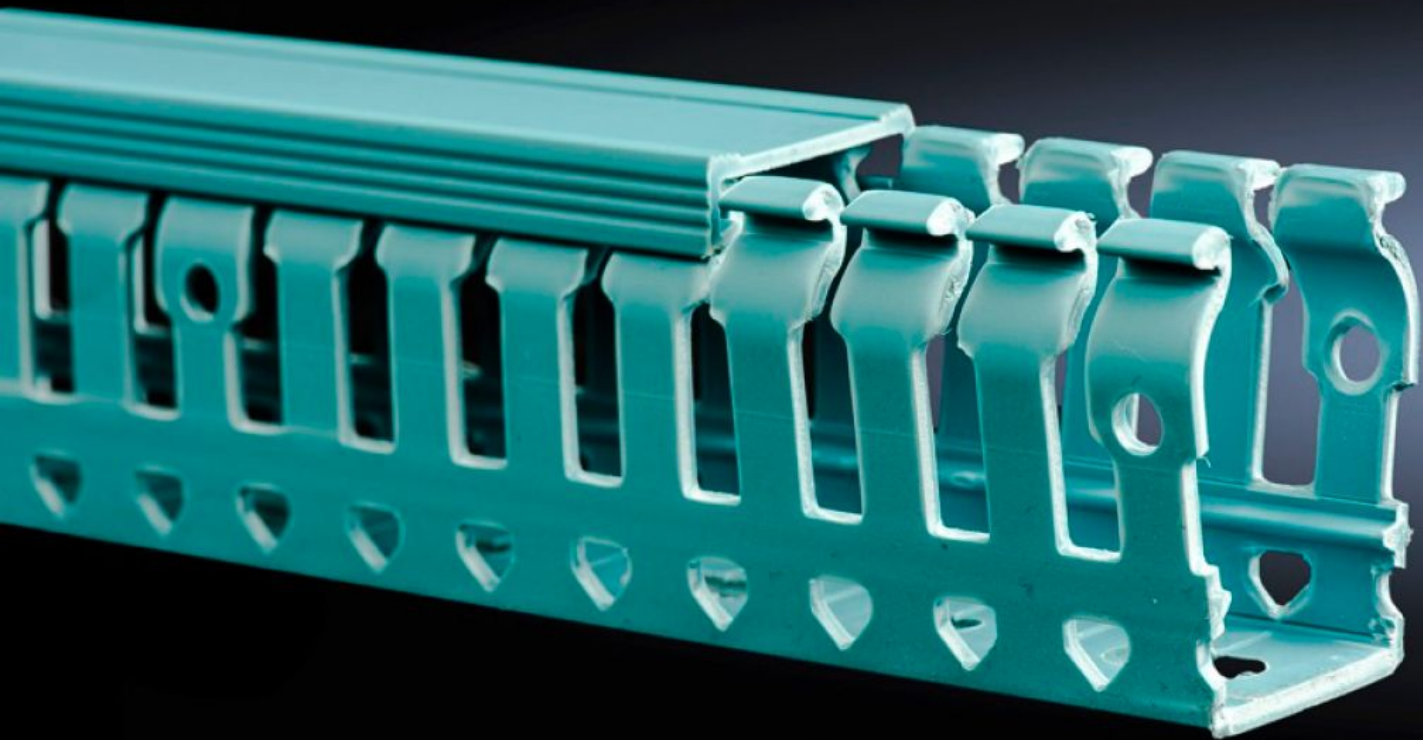

**Rittal – The System.**

Faster – better – everywhere.

**SO PW33046**

**Kabelkanal SEGMA BSI**

Stat: 23.05.2026 (Kilde: [rittal.com/no-no](http://rittal.com/no-no))

ENCLOSURES

POWER DISTRIBUTION

CLIMATE CONTROL

# SO PW33046 - Kabelkanal SEGMA BSI

For kabelføring der halogengasser må unngås. Takket være kabelkanalens tverrgående merkede bruddsteder, og med hjelp av SEGMA-tang er ikke saging nødvendig for å kutte kabelkanalen.

## Funksjoner

Art.nr	SO PW33046
Materiale	Hard-PVC Ikke lettantennelig, selvslukkende Temperaturbestandig inntil +60 °C
Leveringsomfang	Kabelkanal med lokk
Bar width	6,5 mm
Lengde	2 000 mm
Slot width	6 mm
Dimensjoner	Bredde: 40 mm Dybde: 80 mm Lengde: 2.000 mm
Pakkeenhet	1 sett
Tolltariffnummer	39161000
ECLASS 8.0	27400703