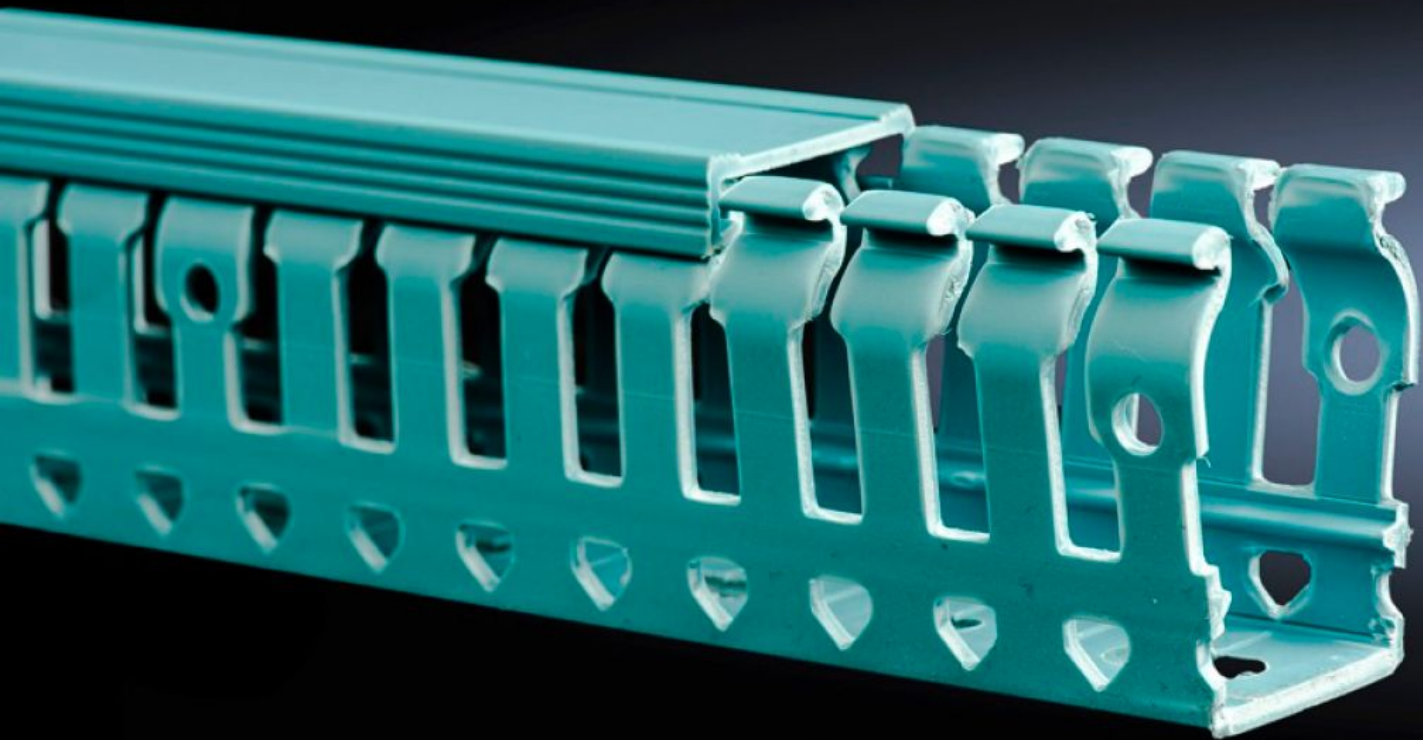

Rittal – The System.

Faster – better – everywhere.

SO PW33049

Kabelkanal SEGMA BSI

Stat: 23.05.2026 (Kilde: rittal.com/no-no)

ENCLOSURES

POWER DISTRIBUTION

CLIMATE CONTROL

IT INFRASTRUCTURE

SOFTWARE & SERVICES

FRIEDHELM LOH GROUP

SO PW33049 - Kabelkanal SEGMA BSI

For kabelføring der halogengasser må unngås. Takket være kabelkanalens tverrgående merkede bruddsteder, og med hjelp av SEGMA-tang er ikke saging nødvendig for å kutte kabelkanalen.

Funksjoner

| | |
|------------------|---|
| Art.nr | SO PW33049 |
| Materiale | Hard-PVC Ikke lettantennelig, selvslukkende Temperaturbestandig inntil +60 °C |
| Leveringsomfang | Kabelkanal med lokk |
| Bar width | 6,5 mm |
| Lengde | 2 000 mm |
| Slot width | 6 mm |
| Dimensjoner | Bredde: 120 mm Dybde: 80 mm Lengde: 2.000 mm |
| Pakkeenhet | 1 sett |
| Tolltariffnummer | 39161000 |
| ECLASS 8.0 | 27400703 |