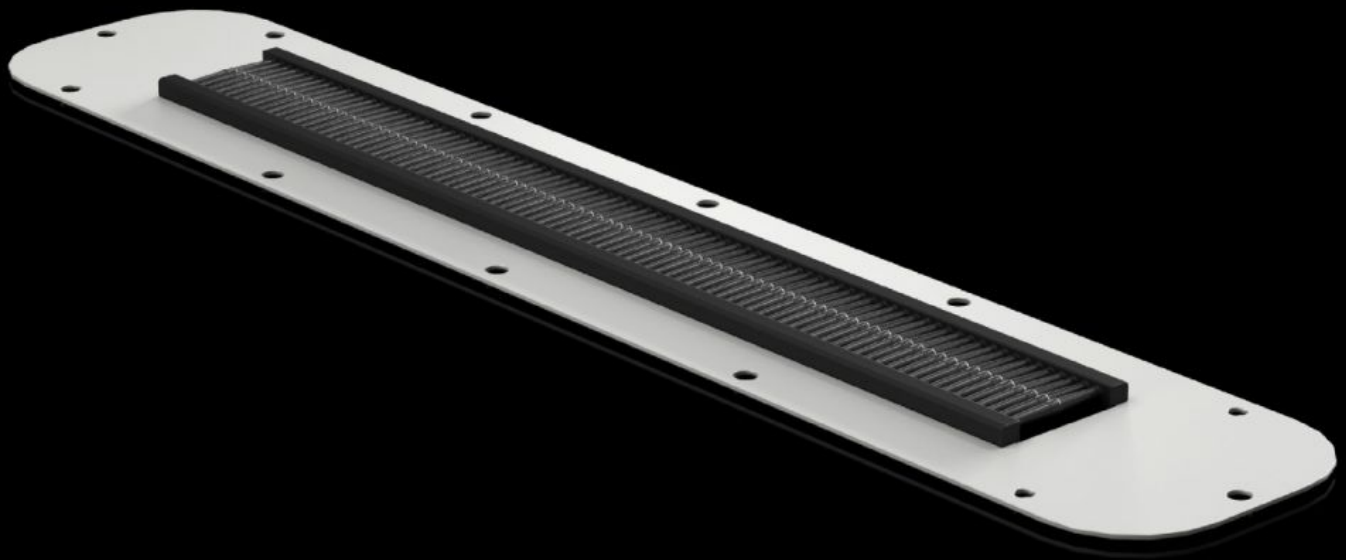

Rittal – The System.

Faster – better – everywhere.

AX 2260.060

Placas de entrada de cables

Estado: 6/04/2026 (Fuente: rittal.com/pe-es)

ENCLOSURES

POWER DISTRIBUTION

CLIMATE CONTROL

IT INFRASTRUCTURE

SOFTWARE & SERVICES

FRIEDHELM LOH GROUP

AX 2260.060 - Placas de entrada de cables para caja mural AX de tres piezas

Características

Referencia	AX 2260.060
Ejecución	con escobilla
Material	Chapa de acero
Color	RAL 7035
Unidad de embalaje	1 pza(s).
Peso neto	0.54 kg
Peso bruto	0.544 kg
Código arancelario	73079100
Descripción producto	AX Entrada de cables con escobilla, para caja mural AX de 3 piezas, chapa de acero, RAL 7035