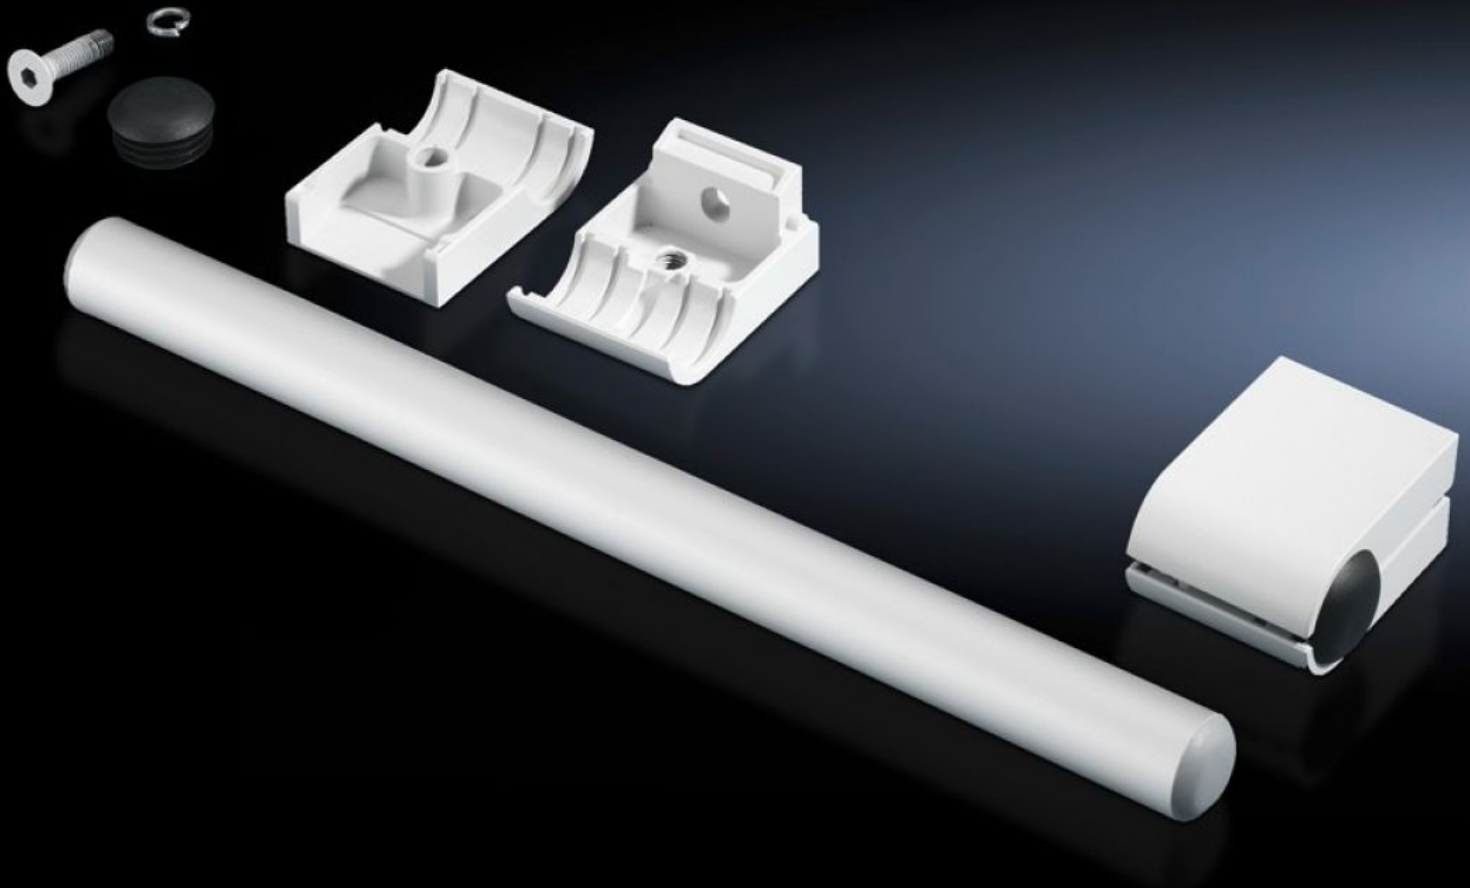

Rittal – The System.

Faster – better – everywhere.

SZ 2389.000 Juego de asas

Estado: 9/04/2026 (Fuente: rittal.com/pe-es)

ENCLOSURES

POWER DISTRIBUTION

CLIMATE CONTROL

IT INFRASTRUCTURE

SOFTWARE & SERVICES

FRIEDHELM LOH GROUP