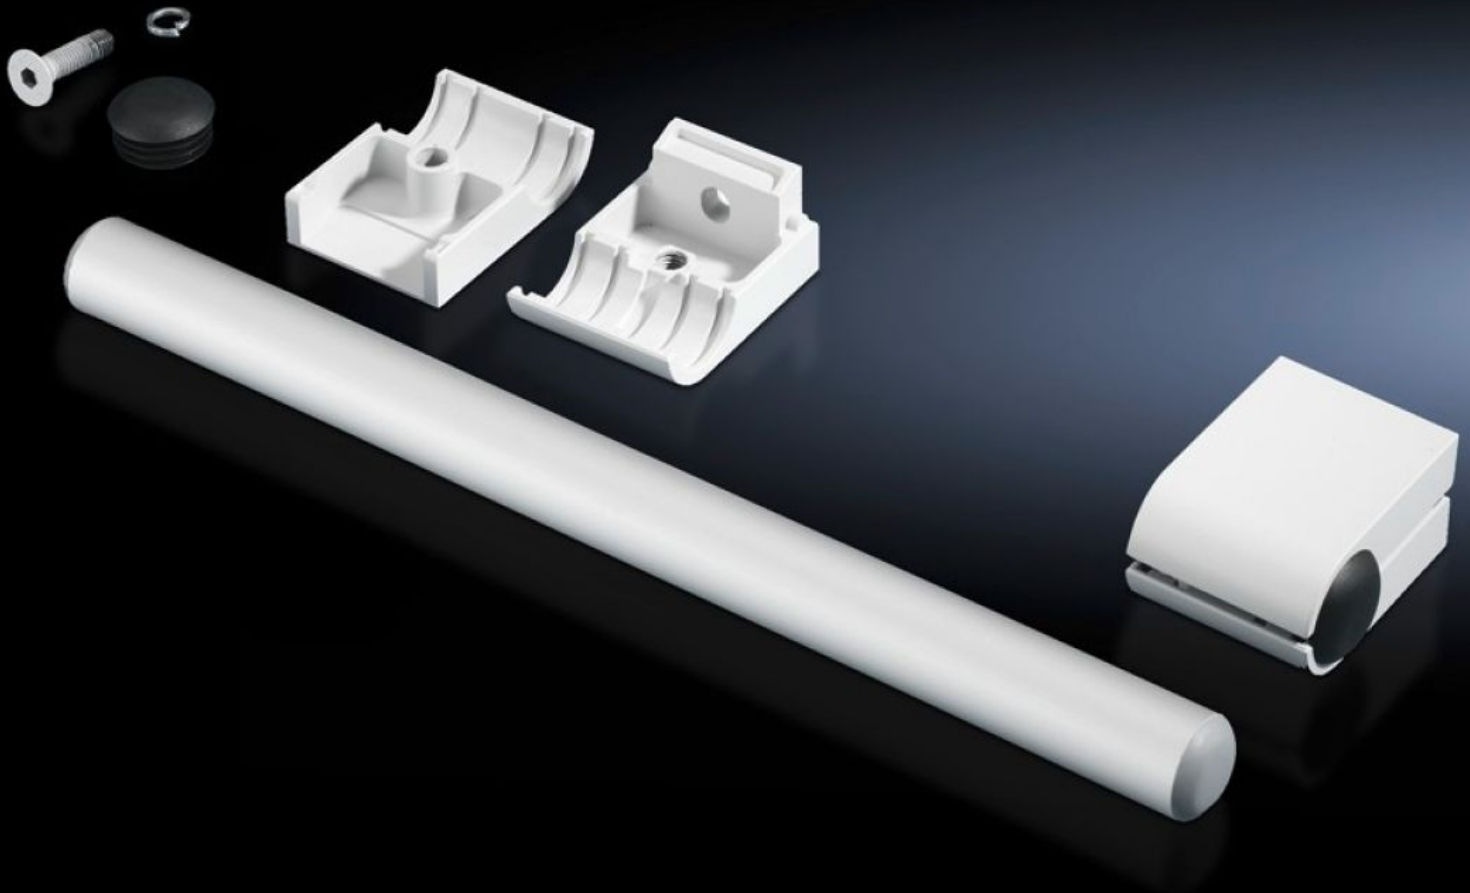

Rittal – The System.

Faster – better – everywhere.

SZ 2389.000 Juego de asas

Estado: 6/06/2026 (Fuente: rittal.com/pe-es)

ENCLOSURES

POWER DISTRIBUTION

CLIMATE CONTROL

IT INFRASTRUCTURE

SOFTWARE & SERVICES

FRIEDHELM LOH GROUP