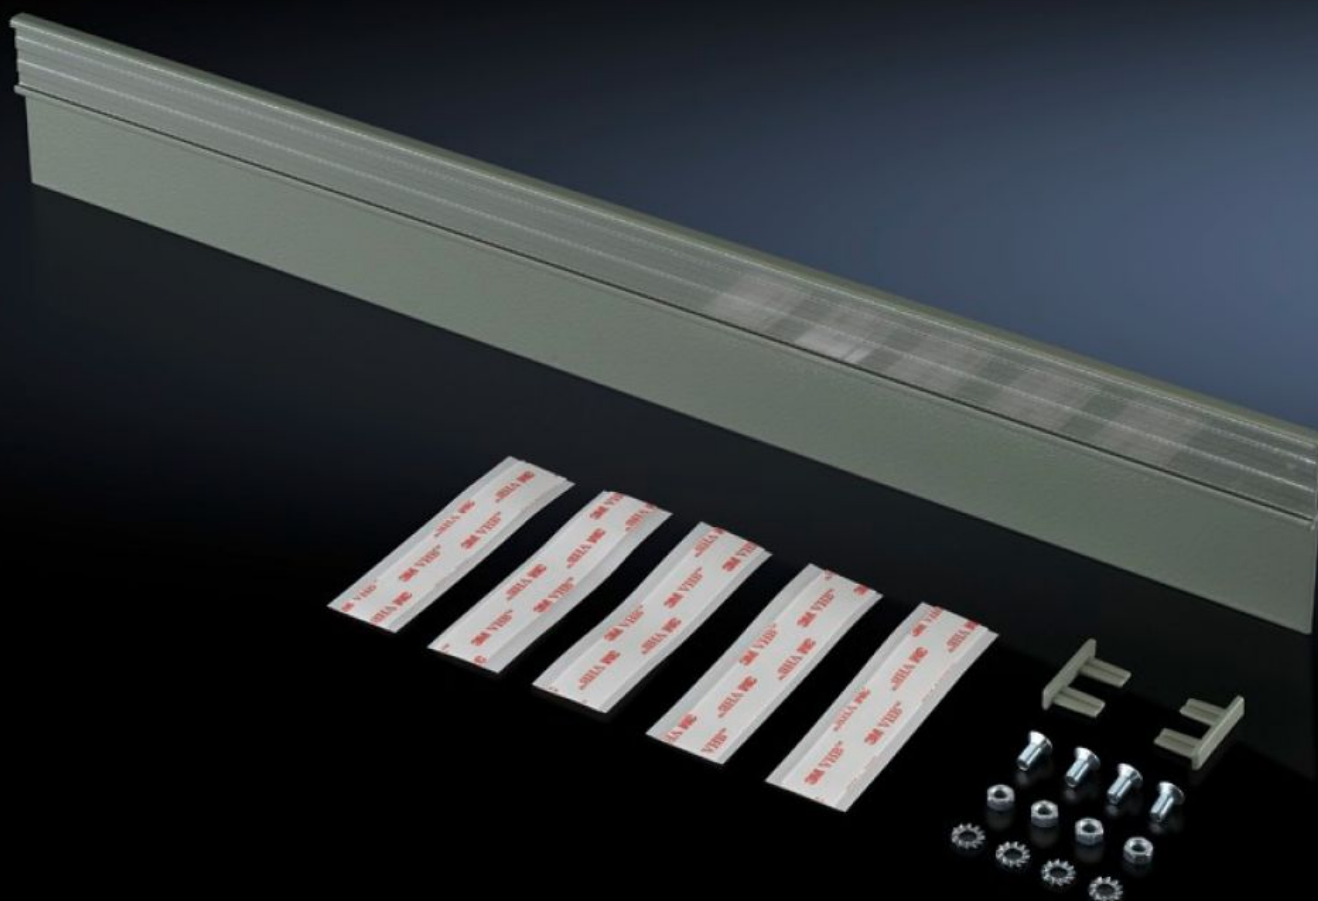

Rittal – The System.

Faster – better – everywhere.

SZ 2404.000 Listón de rotulación

Estado: 13/05/2026 (Fuente: rittal.com/pe-es)

ENCLOSURES

POWER DISTRIBUTION

CLIMATE CONTROL

IT INFRASTRUCTURE

SOFTWARE & SERVICES

FRIEDHELM LOH GROUP

SZ 2404.000 - Listón de rotulación

Para una configuración individualizada de las indicaciones de campo de la puerta.

Características

Referencia	SZ 2404.000
Descripción producto	Para una configuración individualizada de las designaciones de los campos sobre la puerta.
Color	RAL 7033
Unidad de envase	Tiras de rotulación Cubierta de plástico transparente Material de fijación
Grosor del material	0.75 mm
Dimensiones	Anchura: 650 mm Altura: 29 mm
Adecuado para	Anchura: = 800 mm
Unidad de embalaje	1 pza(s).
Peso neto	0.46 kg
Peso bruto	0.48 kg
Código arancelario	76169990
ECLASS 8.0	27149129
Descripción producto	SZ LIST.ROTULAC. P/ 800 ANCHO