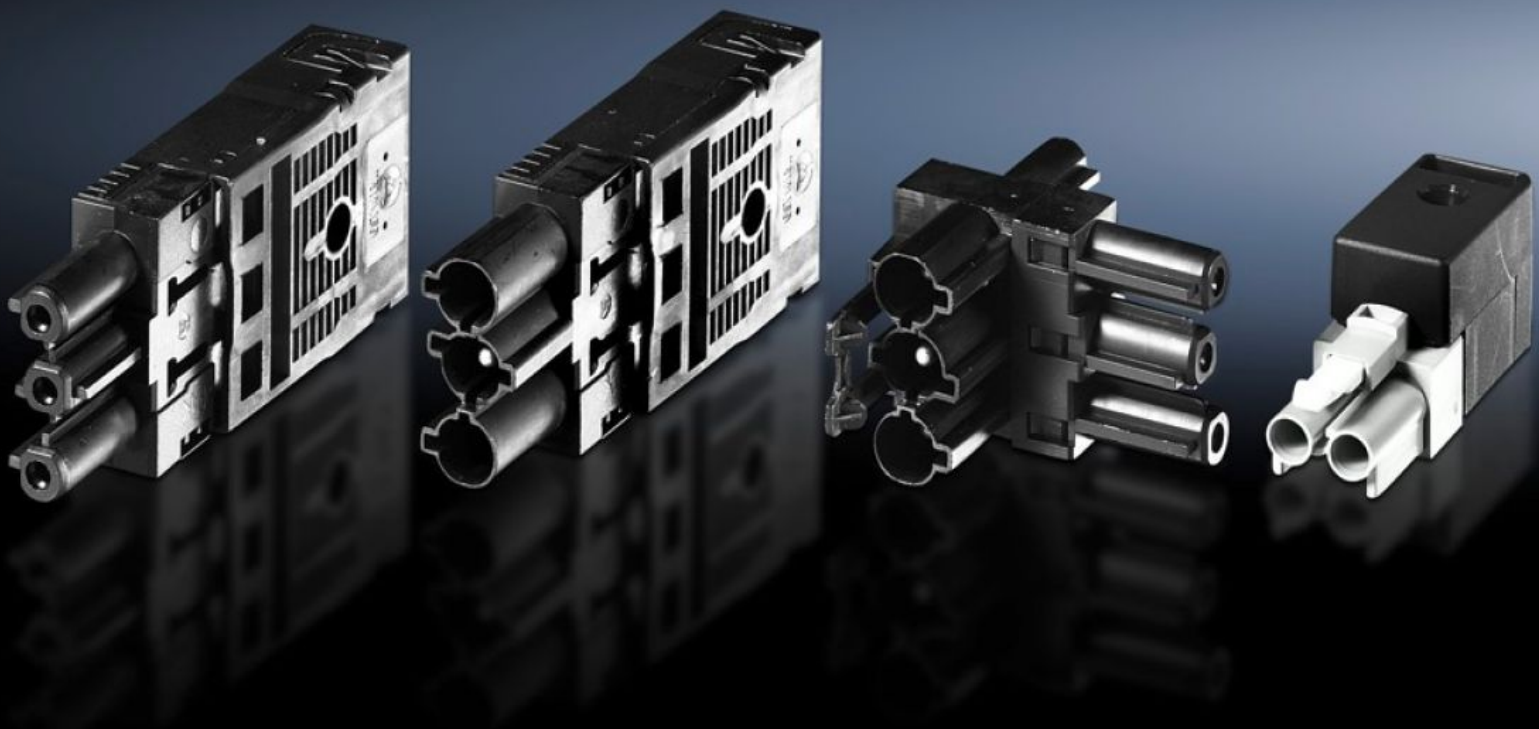

Rittal – The System.

Faster – better – everywhere.

SZ 2507.100

Accesorios de conexión: para configuración propia

Estado: 25/05/2026 (Fuente: rittal.com/pe-es)

ENCLOSURES

POWER DISTRIBUTION

CLIMATE CONTROL

IT INFRASTRUCTURE

SOFTWARE & SERVICES

FRIEDHELM LOH GROUP

SZ 2507.100 - Accesorios de conexión: para configuración propia para luminaria estándar y compacta

Castillos para alimentación del cableado de paso, conector para elemento de conexión del cableado de paso, distribuidor en T con 2 casquillos y 1 conector, conector para cable de interruptor de puerta.

Características

Referencia	SZ 2507.100
Ejecución	Casquillos para alimentación cableado de paso
Unidad de embalaje	5 pza(s).
Peso neto	0.05 kg
Peso bruto	0.103 kg
Código arancelario	85369095
ECLASS 8.0	27189234
Descripción producto	SZ CASQUILLO P/ALIMENTACION