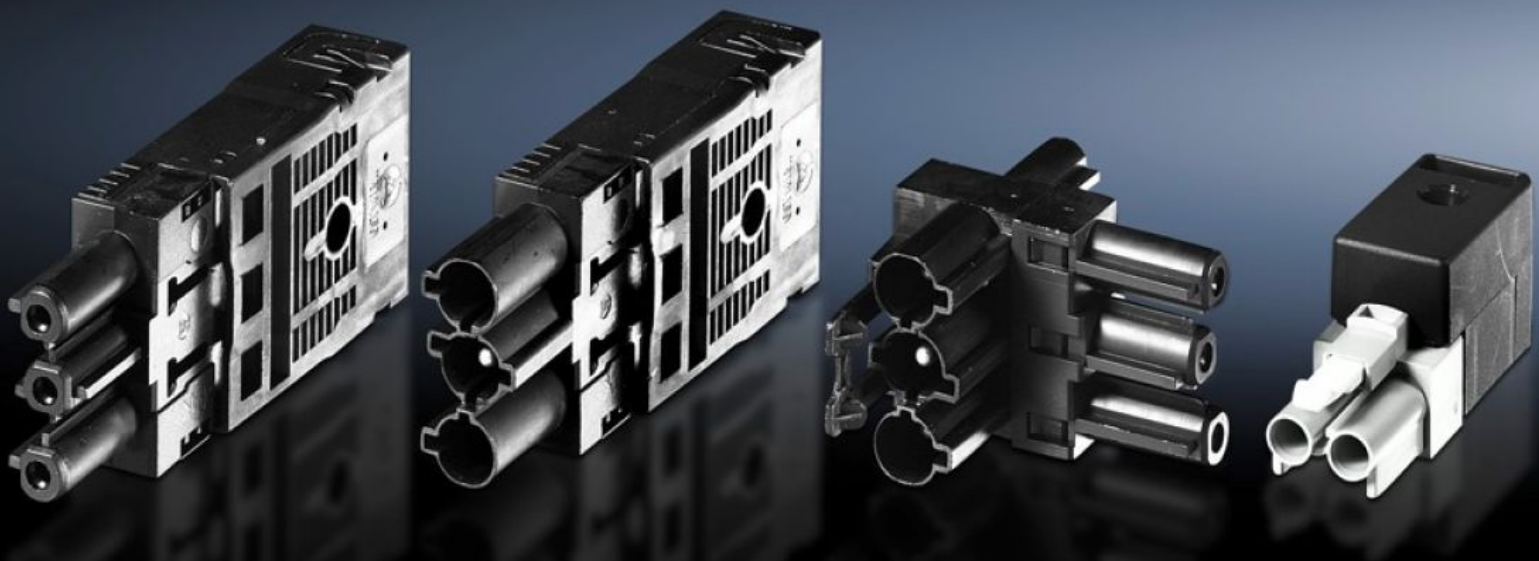

Rittal – The System.

Faster – better – everywhere.

SZ 2507.100

Accesorios de conexión: para configuración propia

Estado: 8/04/2026 (Fuente: rittal.com/pe-es)

ENCLOSURES

POWER DISTRIBUTION

CLIMATE CONTROL

IT INFRASTRUCTURE

SOFTWARE & SERVICES

FRIEDHELM LOH GROUP

SZ 2507.100 - Accesorios de conexión: para configuración propia para luminaria estándar y compacta

Castillos para alimentación del cableado de paso, conector para elemento de conexión del cableado de paso, distribuidor en T con 2 casquillos y 1 conector, conector para cable de interruptor de puerta.

Características

Referencia	SZ 2507.100
Ejecución	Casquillos para alimentación cableado de paso
Unidad de embalaje	5 pza(s).
Peso neto	0.05 kg
Peso bruto	0.103 kg
Código arancelario	85369095
ECLASS 8.0	27189234
Descripción producto	SZ CASQUILLO P/ALIMENTACION